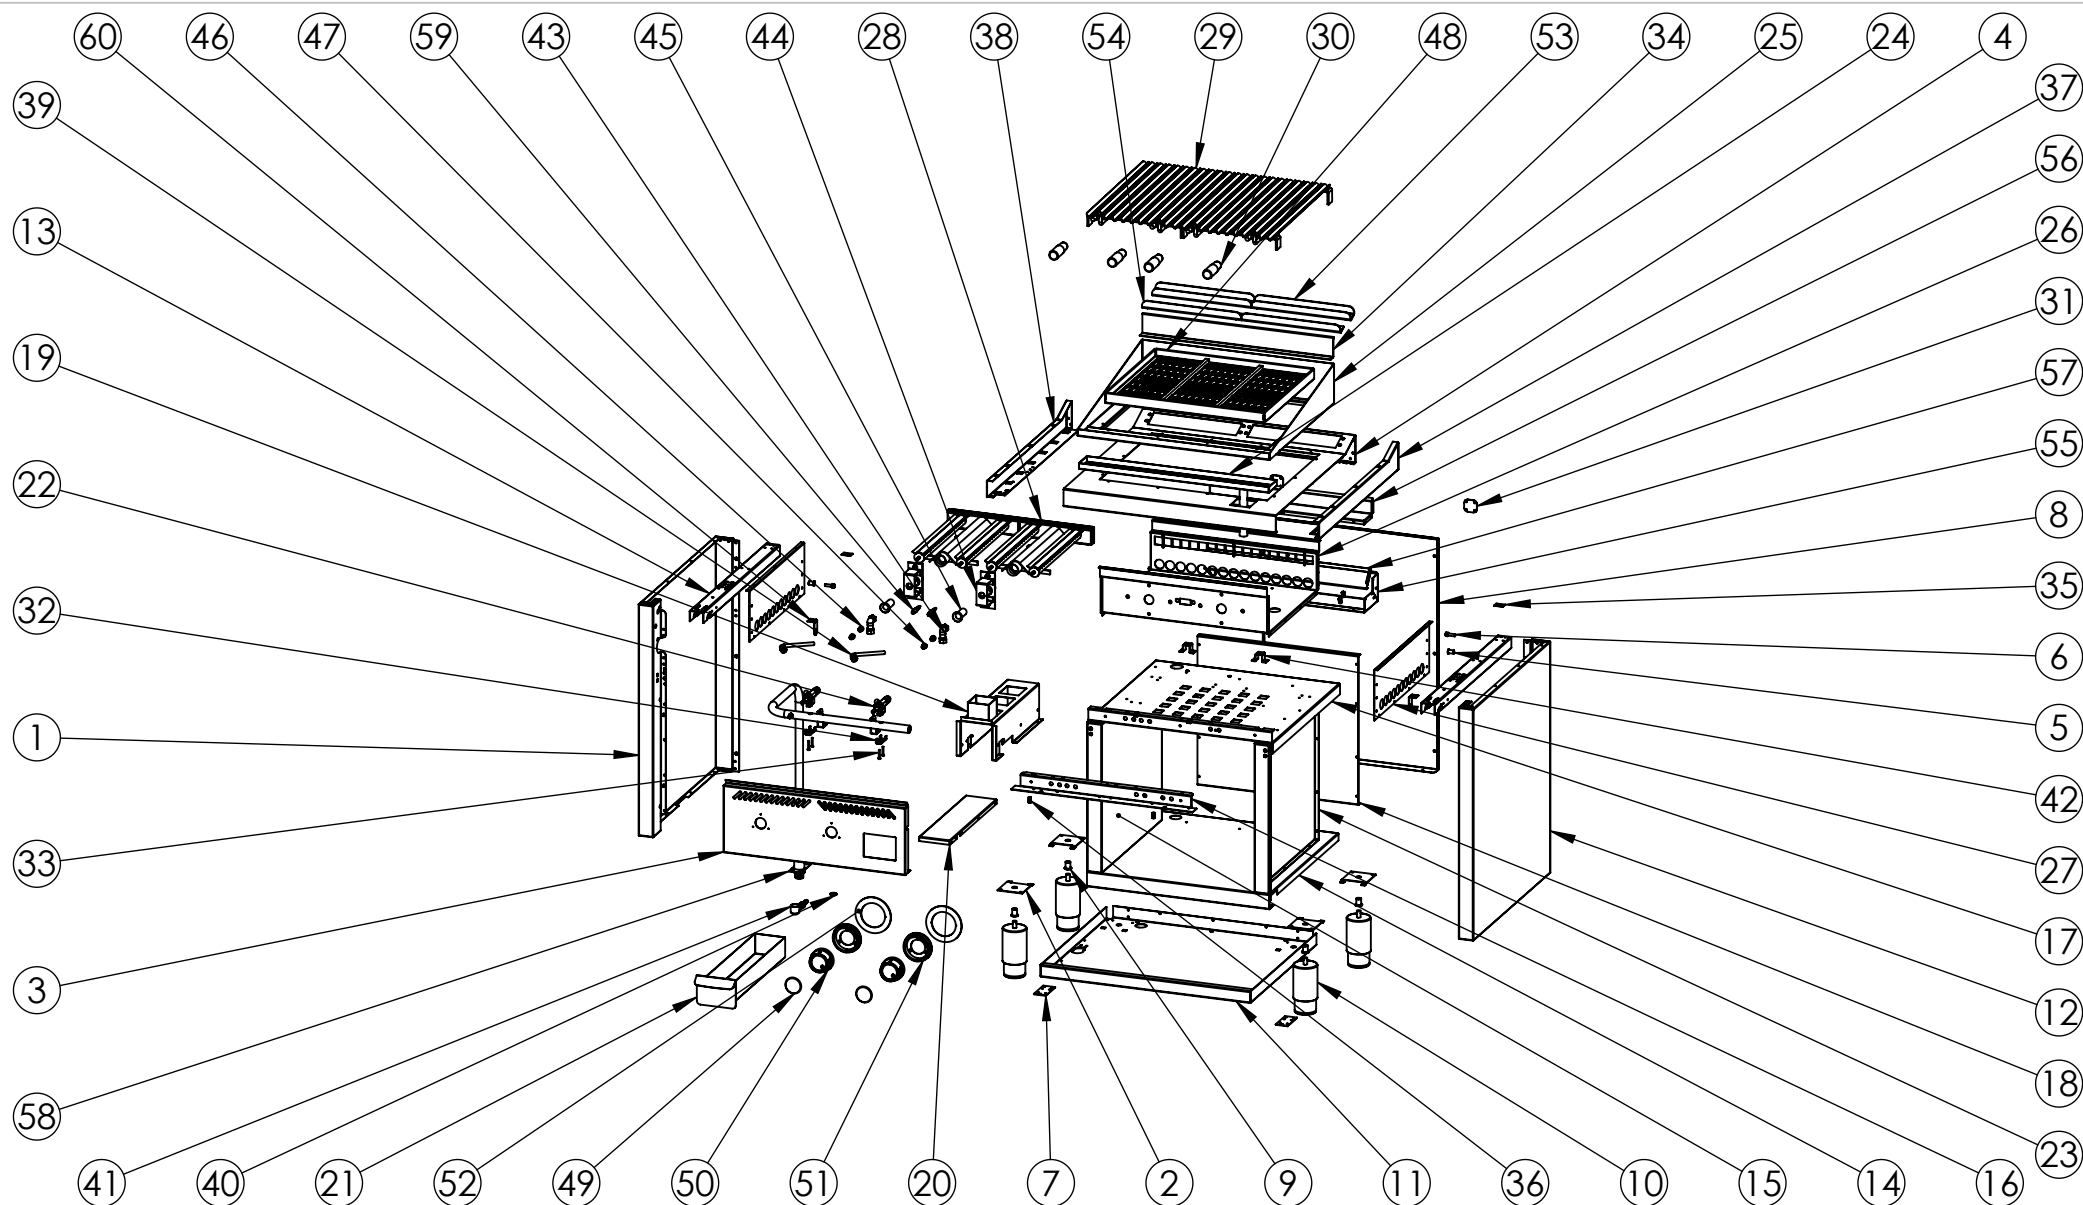

FIRMADO POR: Fº JAVIER ROMERO	REFERENCIA: B6006E	ESPESOR:	A4
	NOMBRE DE PIEZA: BARBACOA SERIE 600 ESTANTE 600 2018		VERSIÓN: 29/11/2018 19:01:26 Escala 1:15
	Pol. Ind. Mantón de Manila M-3 Parc- 22 CP. 14940 CABRA (Cordoba) TLFNO: 957-52-54-64 FAX: 957-52-46-64	MATERIAL: Material <sin especificar> PESO: 58342.72 gr	FECHA CREACIÓN: 10/01/2018

FIRMADO POR:
Fº JAVIER ROMERO

REFERENCIA: B6006E

ESPESOR:

A4

NOMBRE DE PIEZA:

BARBACOA SERIE 600 ESTANTE 600 2018

Pol. Ind. Mantón de Manila M-3 Parc- 22
CP. 14940 CABRA (Cordoba)
TLFNO: 957-52-54-64 FAX: 957-52-46-64

FIRMADO POR: Fº JAVIER ROMERO 	REFERENCIA: B6006E	ESPESOR:	A4
	NOMBRE DE PIEZA: BARBACOA SERIE 600 ESTANTE 600 2018	FECHA CREACIÓN: 10/01/2018	VERSION: 30/11/2018 8:04:14
Pol. Ind. Mantón de Manila M- 3 Parc- 22 CP. 14940 CABRA (Cordoba) TLFNO: 957-52-54-64 FAX: 957-52-46-64	MATERIAL: Material <sin especificar> PESO: 58342.72 gr	Hoja 3 de 3	