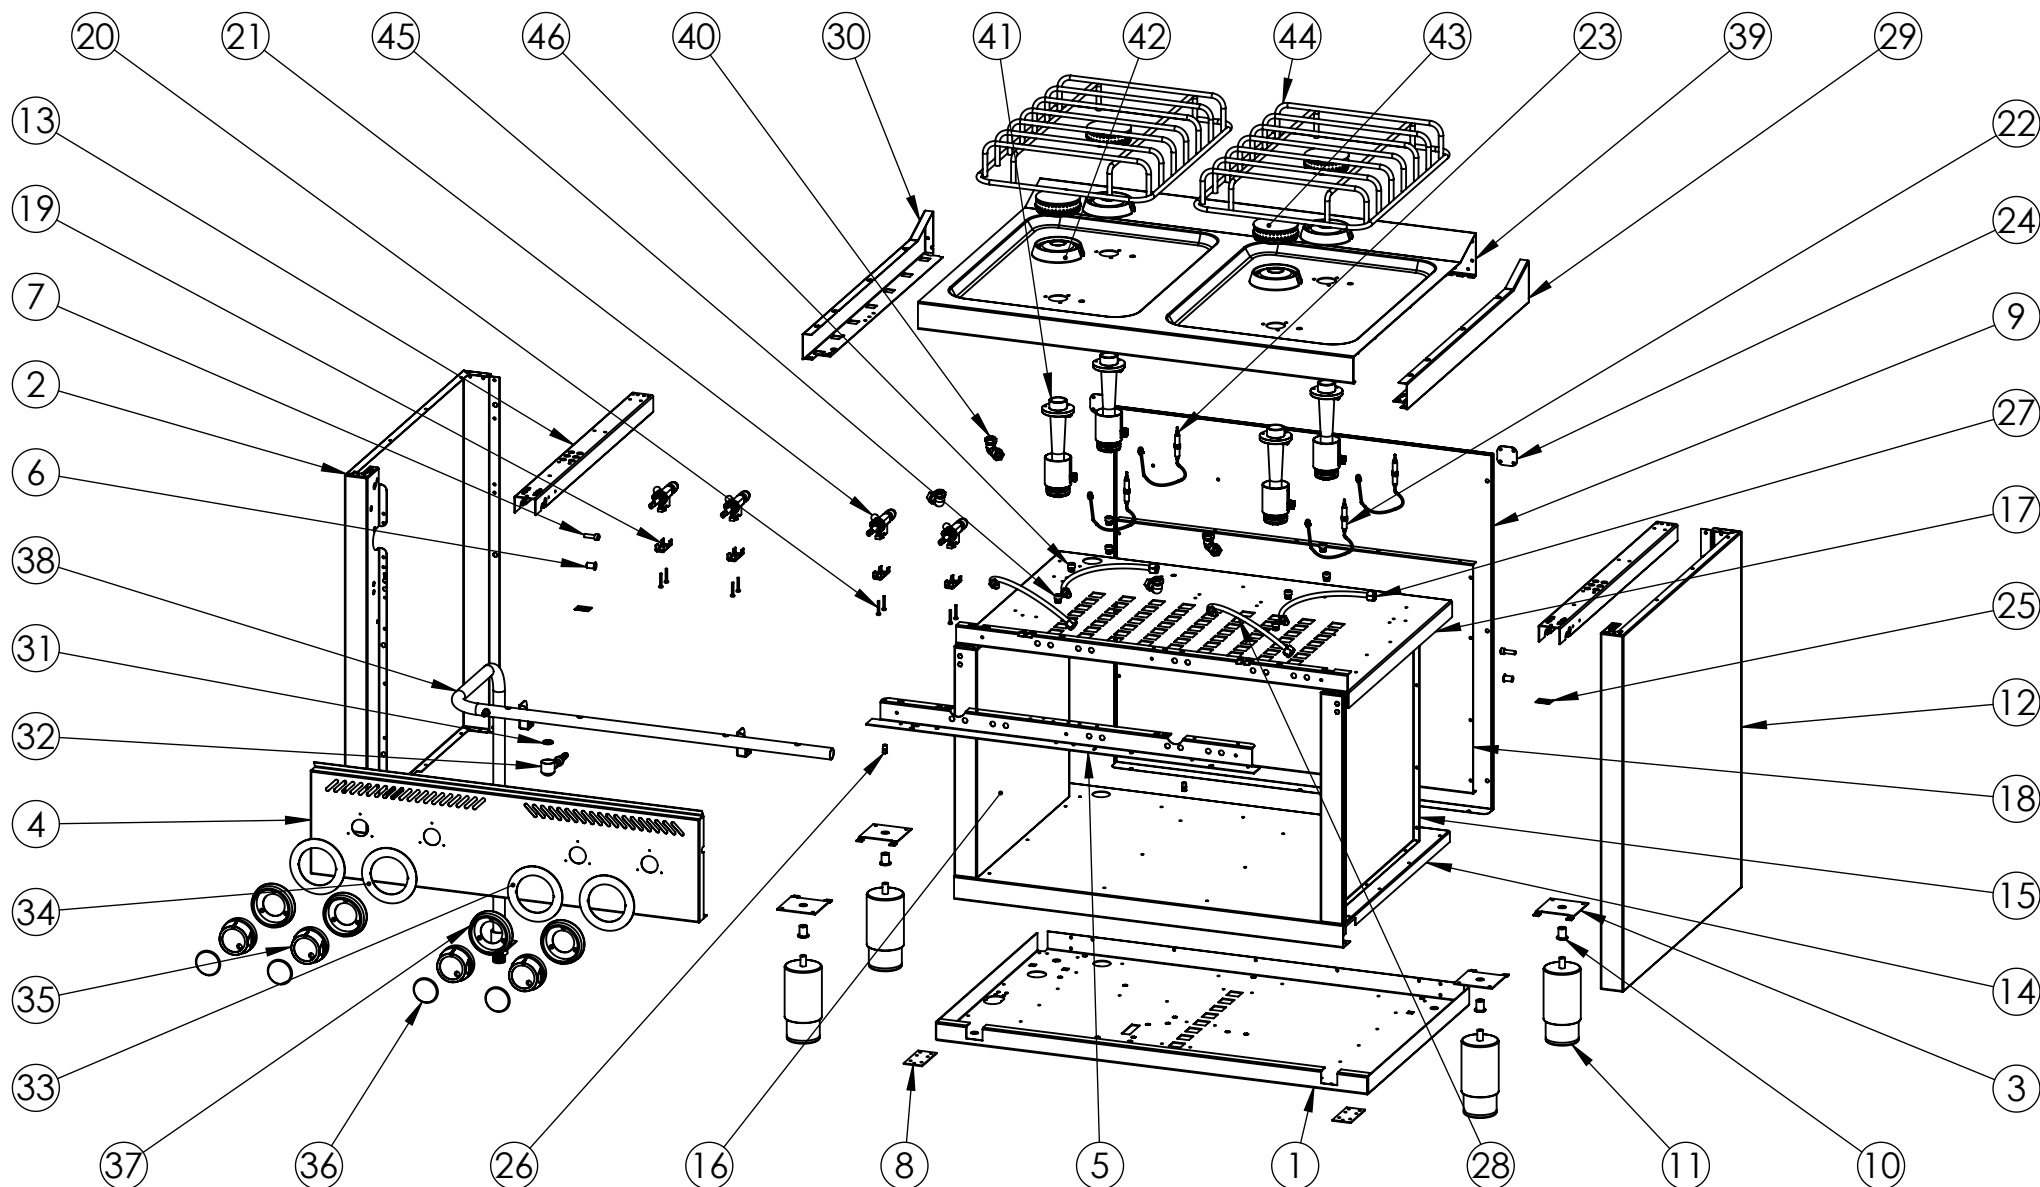

FIRMADO POR:
Fº JAVIER ROMERO

REFERENCIA: COCINA BASIC 4 FUEGOS 600 ESTANTE

ESPESOR:

A4