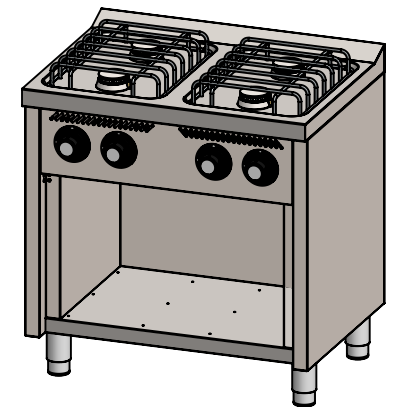

N.º DE ELEMENTO	N.º DE PIEZA	DESCRIPCIÓN	CANTIDAD
1	FONDO GALVANIZADO C2F600 2016	110003242	1
2	COSTADO IZQUIERDO 600 2016	110003243	1
3	REFUERZO PATA COCINA	110001741	4
4	FRENTE C4F750E 2018	110004342	1
5	SUJECCION FRENTE C4F750S	110003210	1
6	TUERCA REMACHABLE M6 SIN CABEZA	110003171	2
7	TORNILLO M6X10 DIN933 ZN	110001815	2
8	CIERRE COSTADO	110003181	2
9	RESPALDO C4F750 2016	110003182	1
10	REMACHE ROSCA M10	110001787	4
11	PATA REGULABLE DE ACERO INOXIDABLE	110001742	4
12	COSTADO DERECHO 600 2016	110003244	1
13	REFUERZO COSTADO 600 2016	110003254	2
14	FONDO INTERIOR COCINA 600X800 2016	110003423	1
15	COSTADO INTERIOR DERECHO 600 2016	110003426	1
16	COSTADO INTERIOR IZQUIERDO 600 2016	110003425	1
17	TECHO INTERIOR 600X800 2016	110003424	1
18	RESPALDO INTERIOR 750X800 2016	110003237	1
19	BRIDA 2 TORN. RAMPA 1/2" GAS	110001027	4
20	TORNILLO PARA BRIDA 4282-8	110001253	8
21	GRIFO C-SEG 1VIA C-JUNTA CE10	110001028	4
22	TERMOPAR 2º SERIE M8X1 L=320 CR	110001025	2
23	TERMOPAR 600mm M8 C-R	110003124	2
24	SUJECCION TRASERA ENCIMERA 2016	110003326	2
25	CHAPA UNION COCINAS 2016	110003328	2
26	TUERCA REMACHABLE M5 HEX SIN CABEZA	110001725	2
27	CONJUNTO TUBO CONEXION L=250 BASIC M-H	110003822	2
28	CONJUNTO TUBO CONEXION L=320 BASIC M-H	110003823	2
29	COSTADO ENCIMERA DERECHO 600 2016	110003249	1
30	COSTADO ENCIMERA IZQUIERDO 600 2016	110003248	1
31	JUNTA TECNOFREE(KLINGERIT)	110001257	1
32	PORTAGOMA ANGULO 90º 1-2 GNAT+GBUT	110001256	1
33	EMBELLECEDOR MANDO ARRIBA COCINA BASIC 2018	110004355	2
34	EMBELLECEDOR MANDO ABAJO COCINA BASIC 2018	110004354	2
35	MANDO 2018 EJE 8 POSICION 2	110004251	4
36	EMBELLECEDOR FRONTAL INOX SOLDADO	110004255S	4
37	EMBELLECEDOR PLASTICO MANDO 2018	110004253	4
38	TUBO GAS CB4F750E 2018	110004563	1
39	ENCIMERA SOLDADA CB4F600 2018	110004873	1
40	CONJUNTO PORTAINYECTOR M10x1 TUBO 8 BARB 2018	110004150	4
41	VENTURI QUEMADOR VERTICAL SERIE M 6 KW	110004816	4
42	CUERPO QUEMADOR VERTICAL SERIE M 6 KW	Incluido en 110004816	4
43	DIFUSOR QUEMADOR VERTICAL SERIE M 6 KW D75	Incluido en 110004816	4
44	PARRILLA COCINA BASIC SERIE 600 2018	110004810	2
45	INYECTOR GAS NATURAL 1,75 EX 11-M10X1	110001991	4
46	INYECTOR GAS BUTANO 1,20 EX 11-M10X1	110001803	4

FIRMADO POR: Fº JAVIER ROMERO 	REFERENCIA: COCINA BASIC 4 FUEGOS 600 ESTANTE	ESPESOR:	A4	
	NOMBRE DE PIEZA: CB4F600E-2019 Pol. Ind. Mantón de Manila M- 3 Parc- 22 CP. 14940 CABRA (Cordoba) TLFNO: 957-52-54-64 FAX: 957-52-46-64	MATERIAL: Material <sin especificar> PESO: 52523.06 gr	FECHA CREACIÓN: 08/05/2018	VERSIÓN: 04/12/2018 13:04:48 Escala 1:20 Hoja 3 de 3