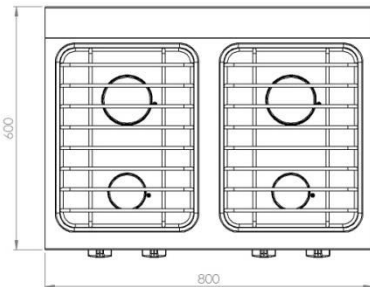

FOURNEUX GAZ 4 BRÛLEURS BASIC 600 COFFRE

CARACTÉRISTIQUES GÉNÉRALES

Marque	FAINCA HR
Famille	FOURNEUX GAZ
Modèle	CB4F600E
Matériau principal	Acier inoxydable
Matériau secondaire	NON
Dispositifs de commande	OUI
Type de contrôle	POIGNÉE
Type de chauffage	GAZ
Sélection du degré de température	2 positions - Réglable
Grilles amovibles	OUI
Puissance maximale du four (kW)	Non inclus
Puissance maximale du gril (kW)	Non inclus
Capacité utile (L) du Four	Non inclus
Nettoyage	Acier inoxydable
Matériau du corps	Acier inoxydable
Boîtier résistant à la chaleur	OUI
Bacs à graisse	NON

DÉTAILS DE L' EMBALLAGE

Code EAN	
Pcs standard par unité d'emballage / carton	1
Poids net (kg)	57
Poids Brut (kg)	67
Pièces standard par palette	1

DONNÉES TECHNIQUES

Puissance maximale en gaz (kW)	22
Certifications d'homologation	CE
Nombre de brûleurs	4
Vanne thermostatique dans le four	NON
Dispositif de sécurité	OUI - THERMOCOUPLE
Allumage pilote	NON
Piézoélectrique	NON

DIMENSIONS DE L'APPAREIL

Dimensions de l'appareil (hauteur, largeur, profondeur) (mm)	863x800x600
Mesures du produit emballé (mm)	1035x860x660
Dimensions intérieures du four (haute, large, inférieure) (mm)	Non inclus