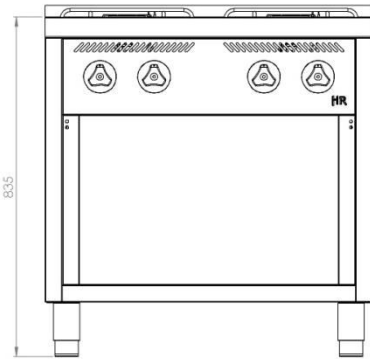

FOURNEUX GAZ 4 BRÛLEURS BASIC 600 COFFRE

CARACTÉRISTIQUES GÉNÉRALES

Marque	FAINCA HR
Famille	FOURNEUX GAZ
Modèle	CB4F600E
Matériau principal	Acier inoxydable
Matériau secondaire	NON
Dispositifs de commande	OUI
Type de contrôle	POIGNÉE
Type de chauffage	GAZ
Sélection du degré de température	2 positions - Réglable
Grilles amovibles	OUI
Puissance maximale du four (kW)	Non inclus
Puissance maximale du gril (kW)	Non inclus
Capacité utile (L) du Four	Non inclus
Nettoyage	Acier inoxydable
Matériau du corps	Acier inoxydable
Boîtier résistant à la chaleur	OUI
Bacs à graisse	NON

DÉTAILS DE L' EMBALLAGE

Code EAN	
Pcs standard par unité d'emballage / carton	1
Poids net (kg)	57
Poids Brut (kg)	67
Pièces standard par palette	1

DONNÉES TECHNIQUES

Puissance maximale en gaz (kW)	22
Certifications d'homologation	CE
Nombre de brûleurs	4
Vanne thermostatique dans le four	NON
Dispositif de sécurité	OUI - THERMOCOUPLE
Allumage pilote	NON
Piézoélectrique	NON

DIMENSIONS DE L'APPAREIL

Dimensions de l'appareil (hauteur, largeur, profondeur) (mm)	863x800x600
Mesures du produit emballé (mm)	1035x860x660
Dimensions intérieures du four (haute, large, inférieure) (mm)	Non inclus