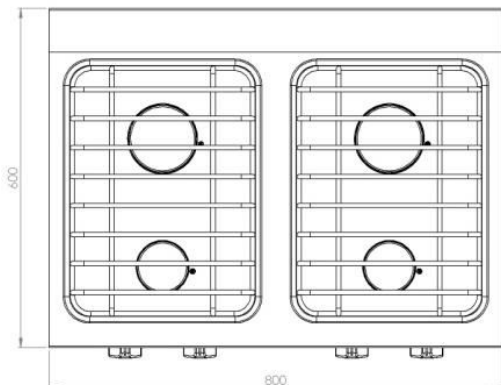

FOURNEAUX GAZ 4 BRÛLEURS BASIC 600 TOP

CARACTÉRISTIQUES GÉNÉRALES

Marque	FAINCA HR
Famille	FOURNEAUX GAZ
Modèle	CB4F600S
Matériau principale	Acier inoxydable
Matériau secondaire	NON
Dispositifs de commande	OUI
Type de contrôle	POIGNÉE
Type de chauffage	GAZ
Sélection du degré de température	2 positions - Réglable
Grilles amovibles	OUI
Puissance maximale du four (kW)	Non inclus
Puissance maximale du grill (kW)	Non inclus
Capacité utile (L) du Four	Non inclus
Nettoyage	Acier inoxydable
Matériau du corps	Acier inoxydable
Boîtier résistant à la chaleur	OUI
Bacs à graisse	NON

DÉTAILS DE L' EMBALLAGE

Code EAN	
Pcs standard par unité d'emballage / carton	1
Poids net (kg)	35
Poids Brut (kg)	50
Pièces standard par palette	1

DONNÉES TECHNIQUES

Puissance maximale en gaz (kW)	22
Certifications d'homologation	CE
Nombre de brûleurs	4
Vanne thermostatique dans le four	NON
Dispositif de sécurité	OUI - THERMOCOUPLE
Allumage pilote	NON
Piézoélectrique	NON

DIMENSIONS DE L'APPAREIL

Dimensions de l'appareil (hauteur, largeur, profondeur) (mm)	328x800x600
Mesures du produit emballé (mm)	480x860x660
Dimensions intérieures du four (haute, large, inférieure) (mm)	Non inclus