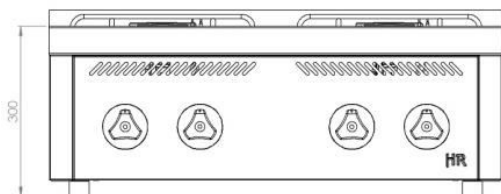

FOURNEAUX GAZ 4 BRÛLEURS BASIC 600 TOP

CARACTÉRISTIQUES GÉNÉRALES

Marque	FAINCA HR
Famille	FOURNEAUX GAZ
Modèle	CB4F600S
Matériau principale	Acier inoxydable
Matériau secondaire	NON
Dispositifs de commande	OUI
Type de contrôle	POIGNÉE
Type de chauffage	GAZ
Sélection du degré de température	2 positions - Réglable
Grilles amovibles	OUI
Puissance maximale du four (kW)	Non inclus
Puissance maximale du grill (kW)	Non inclus
Capacité utile (L) du Four	Non inclus
Nettoyage	Acier inoxydable
Matériau du corps	Acier inoxydable
Boîtier résistant à la chaleur	OUI
Bacs à graisse	NON

DÉTAILS DE L' EMBALLAGE

Code EAN	
Pcs standard par unité d'emballage / carton	1
Poids net (kg)	35
Poids Brut (kg)	50
Pièces standard par palette	1

DONNÉES TECHNIQUES

Puissance maximale en gaz (kW)	22
Certifications d'homologation	CE
Nombre de brûleurs	4
Vanne thermostatique dans le four	NON
Dispositif de sécurité	OUI - THERMOCOUPLE
Allumage pilote	NON
Piézoélectrique	NON

DIMENSIONS DE L'APPAREIL

Dimensions de l'appareil (hauteur, largeur, profondeur) (mm)	328x800x600
Mesures du produit emballé (mm)	480x860x660
Dimensions intérieures du four (haute, large, inférieure) (mm)	Non inclus