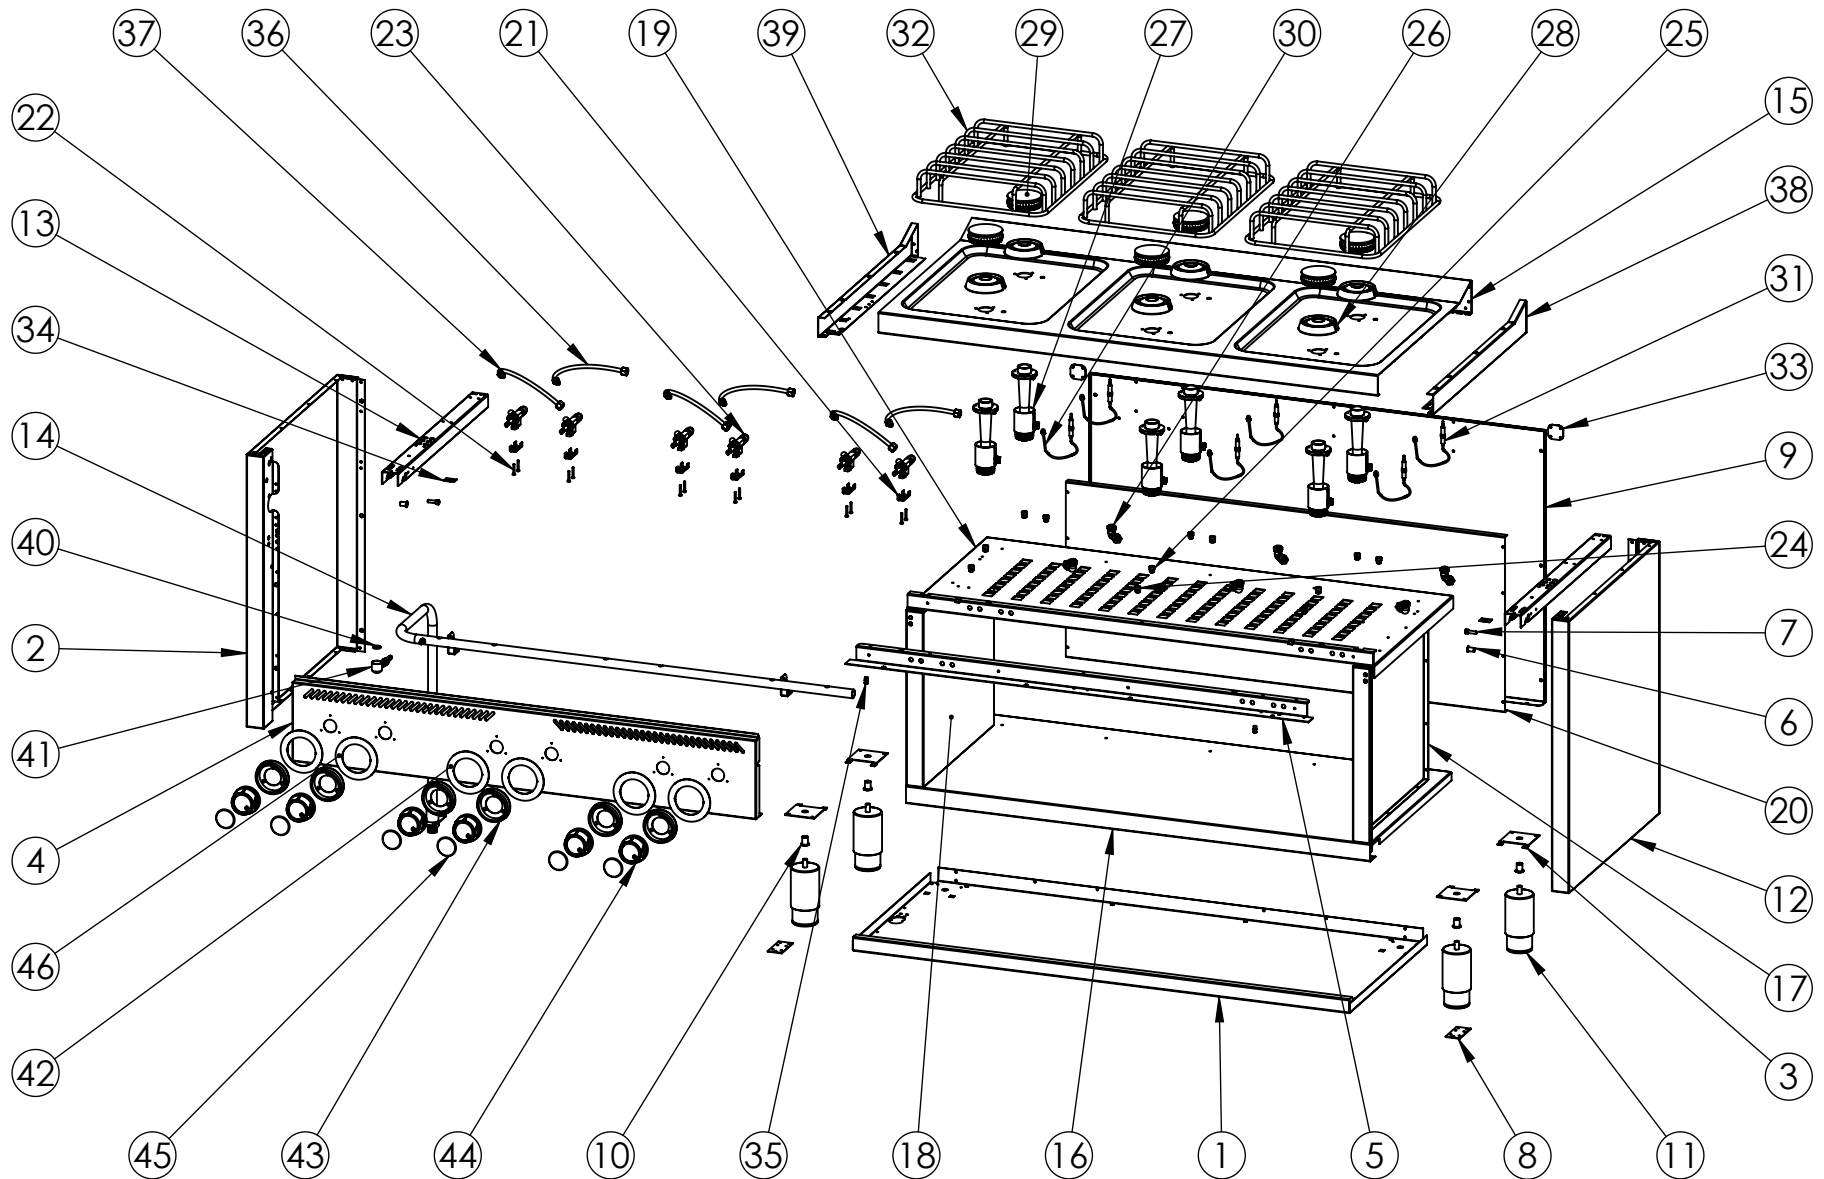

FIRMADO POR: Fº JAVIER ROMERO	REFERENCIA: COCINA BASIC 6 FUEGOS 600 ESTANTE	ESPESOR:	A4	
	NOMBRE DE PIEZA: CB6F600E-2019	VERSIÓN: 13/11/2018 16:08:34		
	Pol. Ind. Mantón de Manila M-3 Parc- 22 CP. 14940 CABRA (Cordoba) TLFNO: 957-52-54-64 FAX: 957-52-46-64	Escala 1:15	FECHA CREACIÓN: 09/05/2018	Hoja 1 de 3
MATERIAL: Material <sin especificar>		PESO: 71071.96 gr		

FIRMADO POR: Fº JAVIER ROMERO	REFERENCIA: COCINA BASIC 6 FUEGOS 600 ESTANTE	ESPEJOR:	A4
	NOMBRE DE PIEZA: CB6F600E-2019	FECHA CREACIÓN: 09/05/2018	VERSIÓN: 13/11/2018 16:08:34 Escala 1:17
	Pol. Ind. Mantón de Manila M-3 Parc- 22 CP. 14940 CABRA (Cordoba) TLFNO: 957-52-54-64 FAX: 957-52-46-64		MATERIAL: Material <sin especificar> PESO: 71071.96 gr

FIRMADO POR: Fº JAVIER ROMERO 	REFERENCIA: COCINA BASIC 6 FUEGOS 600 ESTANTE	ESPESOR:	A4
	NOMBRE DE PIEZA: CB6F600E-2019	FECHA CREACIÓN: 09/05/2018	VERSIÓN: 13/11/2018 16:08:34
Pol. Ind. Mantón de Manila M- 3 Parc- 22 CP. 14940 CABRA (Cordoba) TLFNO: 957-52-54-64 FAX: 957-52-46-64	MATERIAL: Material <sin especificar>	PESO: 71071.96 gr	Hoja 3 de 3