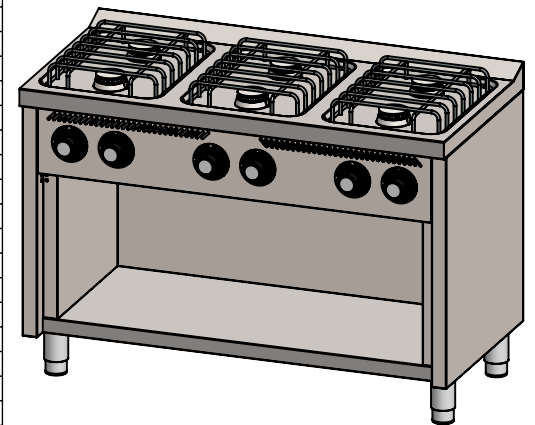

FIRMADO POR: Fº JAVIER ROMERO	REFERENCIA: COCINA BASIC 6 FUEGOS 600 ESTANTE	ESPESOR:	A4	
	NOMBRE DE PIEZA: CB6F600E-2019	VERSIÓN: 13/11/2018 16:08:34		
	Pol. Ind. Mantón de Manila M-3 Parc- 22 CP. 14940 CABRA (Cordoba) TLFNO: 957-52-54-64 FAX: 957-52-46-64	Escala 1:15	FECHA CREACIÓN: 09/05/2018	Hoja 1 de 3
MATERIAL: Material <sin especificar>		PESO: 71071.96 gr		

FIRMADO POR: Fº JAVIER ROMERO	REFERENCIA: COCINA BASIC 6 FUEGOS 600 ESTANTE	ESPEJOR:	A4
	NOMBRE DE PIEZA: CB6F600E-2019	FECHA CREACIÓN: 09/05/2018	VERSIÓN: 13/11/2018 16:08:34 Escala 1:17
	Pol. Ind. Mantón de Manila M-3 Parc- 22 CP. 14940 CABRA (Cordoba) TLFNO: 957-52-54-64 FAX: 957-52-46-64		MATERIAL: Material <sin especificar> PESO: 71071.96 gr

FIRMADO POR: Fº JAVIER ROMERO 	REFERENCIA: COCINA BASIC 6 FUEGOS 600 ESTANTE	ESPESOR:	A4
	NOMBRE DE PIEZA: CB6F600E-2019	FECHA CREACIÓN: 09/05/2018	VERSIÓN: 13/11/2018 16:08:34
Pol. Ind. Mantón de Manila M- 3 Parc- 22 CP. 14940 CABRA (Cordoba) TLFNO: 957-52-54-64 FAX: 957-52-46-64	MATERIAL: Material <sin especificar>	PESO: 71071.96 gr	Hoja 3 de 3