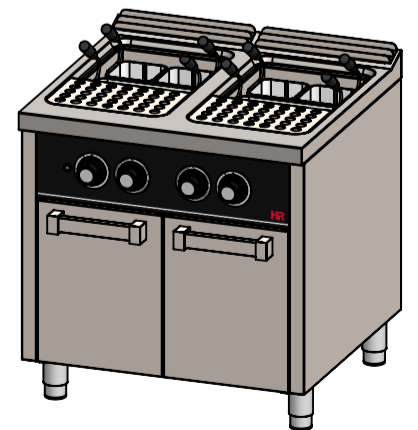

FIRMADO POR:
Fº JAVIER ROMERO

REFERENCIA: CUECE PASTAS GAS 25L+25L SERIE 750 ESTANTE

ESPESOR:

A4

NOMBRE DE PIEZA:
CPG25L25L750E-2018

VERSIÓN:
23/10/2018 8:42:59

Escala 1:15

Pol. Ind. Mantón de Manila M-3 Parc- 22
CP. 14940 CABRA (Cordoba)
TLFNO: 957-52-54-64 FAX: 957-52-46-64

MATERIAL: Material <sin especificar>

FECHA CREACIÓN:
11/07/2018

Hoja 1 de 3

PESO: 103898.87 gr

FIRMADO POR:
Fº JAVIER ROMERO

REFERENCIA: CUECE PASTAS GAS 25L+25L SERIE 750 ESTANTE

ESPESOR:

A4

NOMBRE DE PIEZA:
CPG25L25L750E-2018

VERSIÓN:
23/10/2018 8:42:59

Escala 1:15

Pol. Ind. Mantón de Manila M- 3 Parc- 22
CP. 14940 CABRA (Cordoba)
TLFNO: 957-52-54-64 FAX: 957-52-46-64

MATERIAL: Material <sin especificar>
PESO: 103898.87 gr

FIRMADO POR: Fº JAVIER ROMERO	REFERENCIA: CUECE PASTAS GAS 25L+25L SERIE 750 ESTANTE	ESPECIFICACIONES	A4
	NOMBRE DE PIEZA: CPG25L25L750E-2018		VERSIÓN: 23/10/2018 8:42:59
	Pol. Ind. Mantón de Manila M- 3 Parc- 22 CP. 14940 CABRA (Cordoba) TLFNO: 957-52-54-64 FAX: 957-52-46-64	MATERIAL: Material <sin especificar> PESO: 103898.87 gr	FECHA CREACIÓN: 11/07/2018