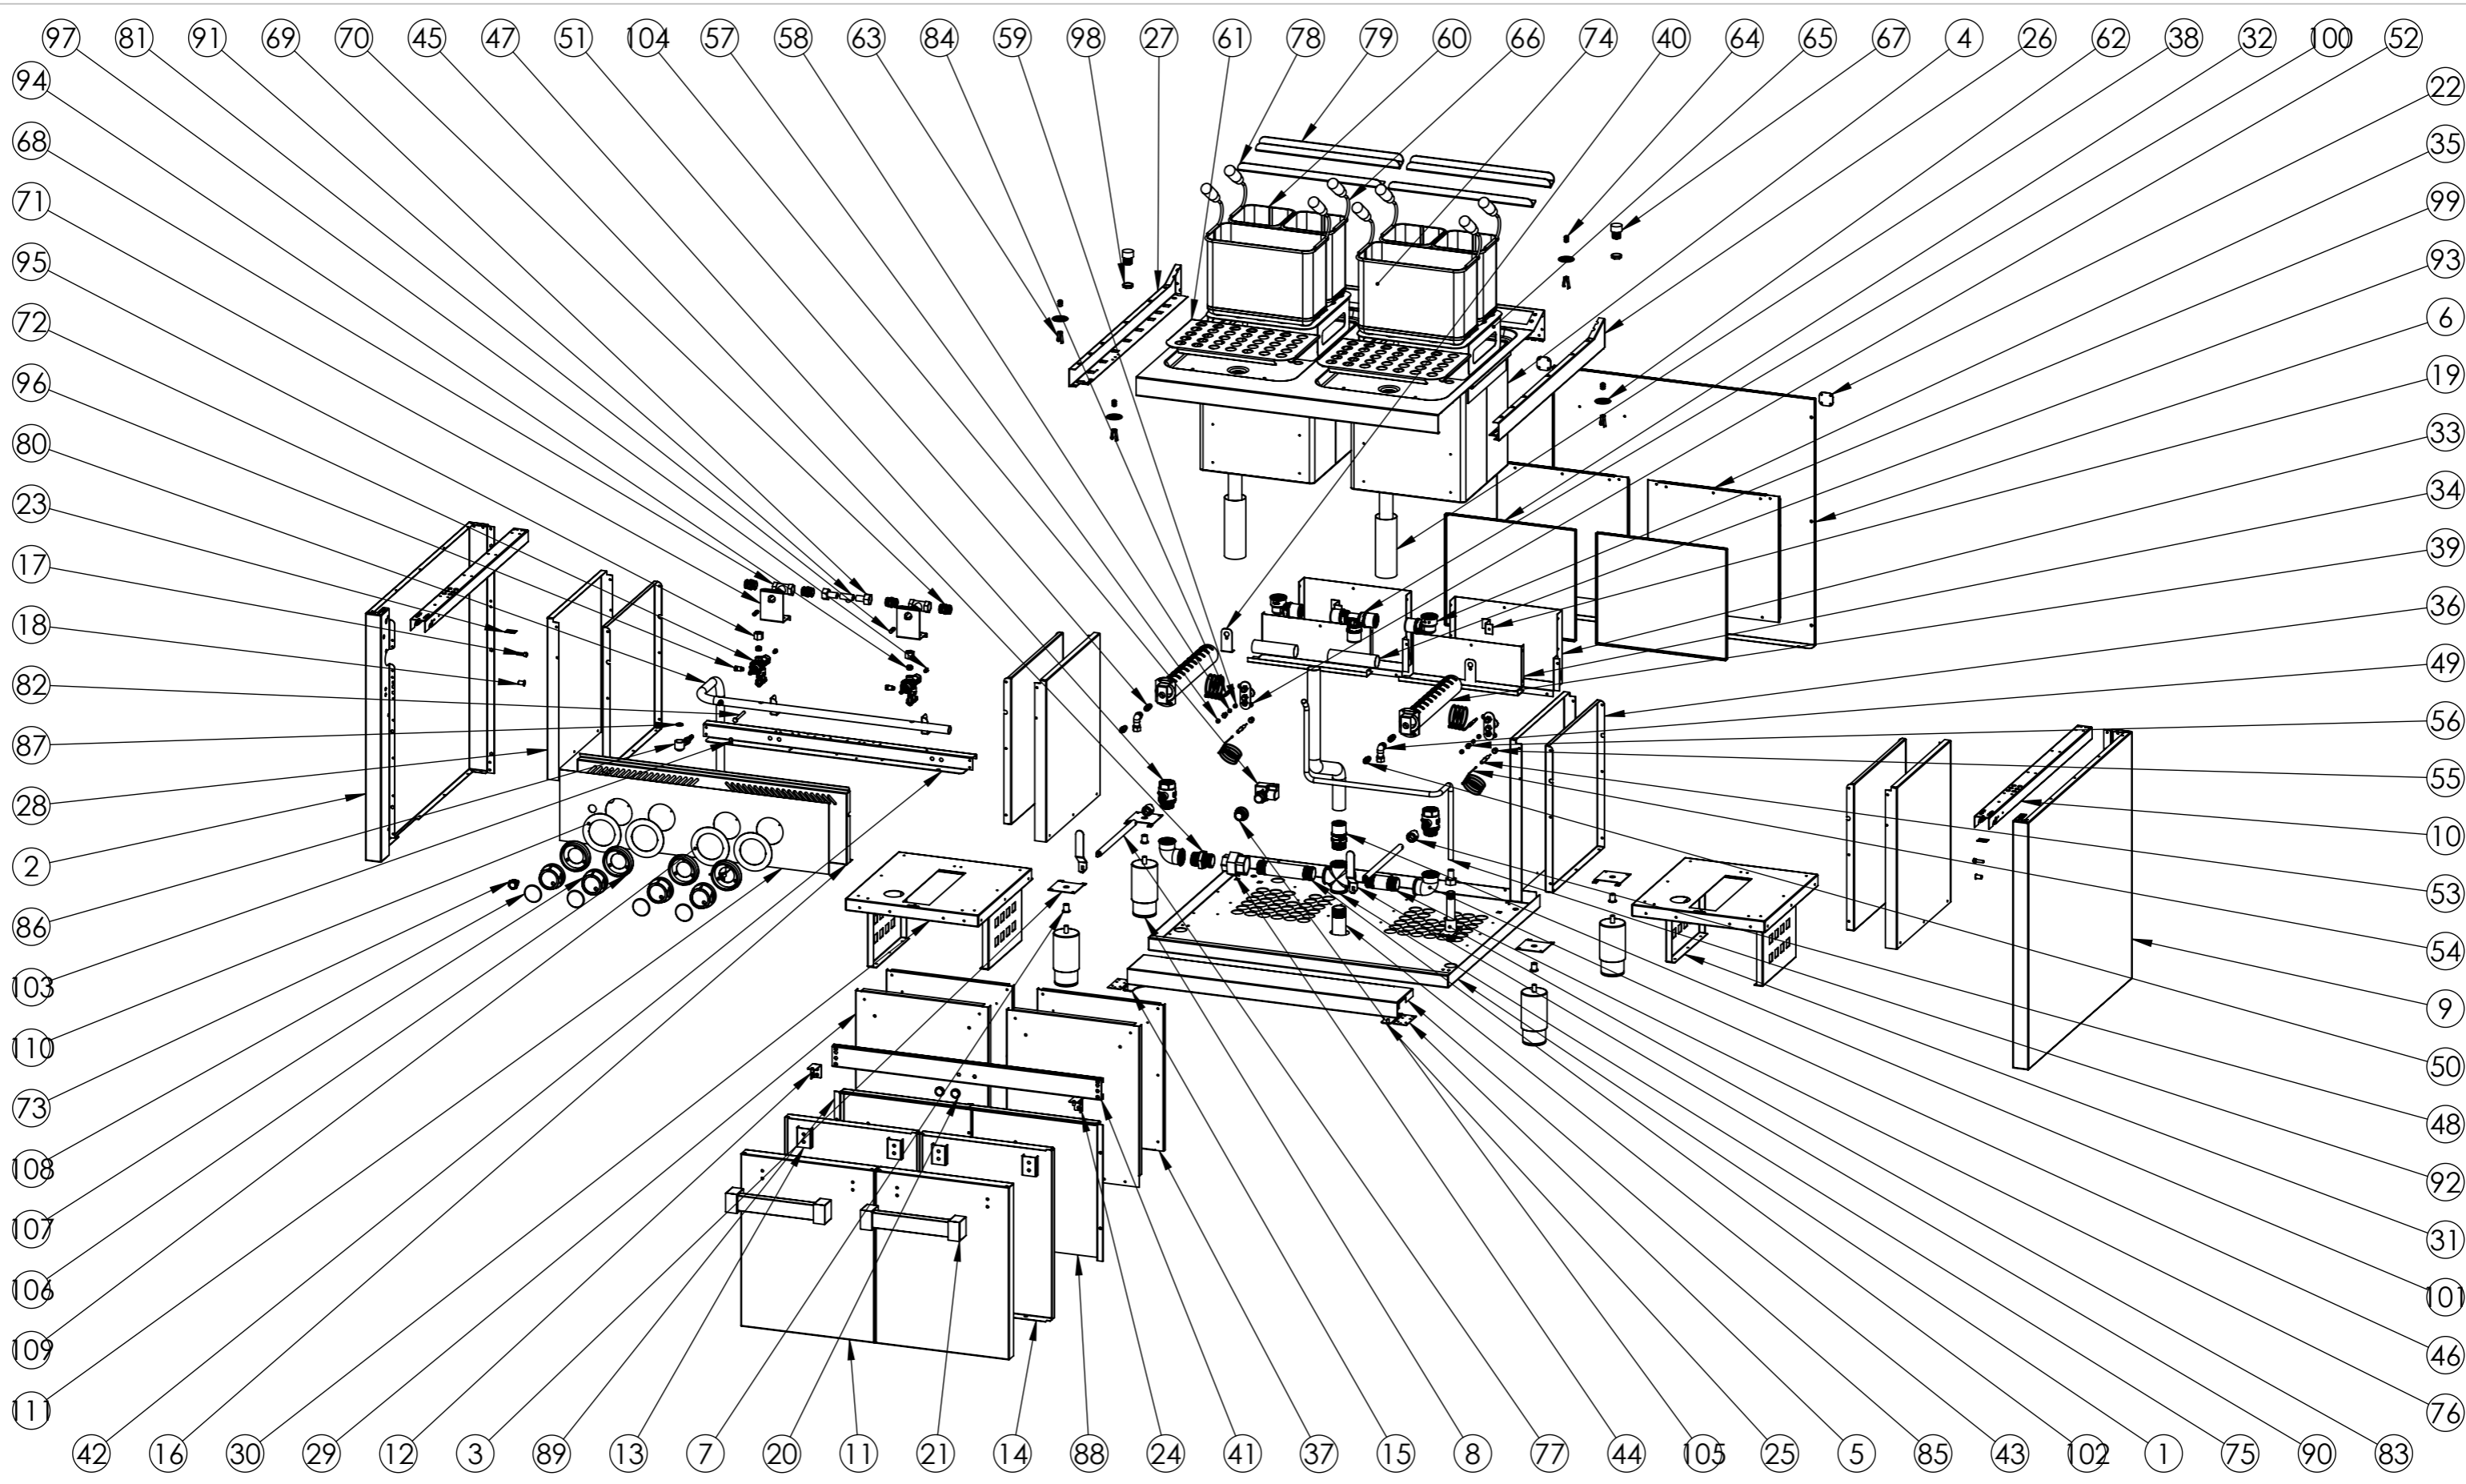

FIRMADO POR:
Fº JAVIER ROMERO

REFERENCIA: CUECE PASTAS GAS 25L+25L SERIE 750 ESTANTE

ESPESOR:

A4

NOMBRE DE PIEZA:
CPG25L25L750E-2018

VERSIÓN:
23/10/2018 8:42:59

Escala 1:15

Pol. Ind. Mantón de Manila M-3 Parc- 22
CP. 14940 CABRA (Cordoba)
TLFNO: 957-52-54-64 FAX: 957-52-46-64

MATERIAL: Material <sin especificar>

FECHA CREACIÓN:
11/07/2018

Hoja 1 de 3

PESO: 103898.87 gr

FIRMADO POR:
Fº JAVIER ROMERO

REFERENCIA: CUECE PASTAS GAS 25L+25L SERIE 750 ESTANTE

ESPESOR:

A4

NOMBRE DE PIEZA:
CPG25L25L750E-2018

VERSIÓN:
23/10/2018 8:42:59

Escala 1:15

Pol. Ind. Mantón de Manila M- 3 Parc- 22
CP. 14940 CABRA (Cordoba)
TLFNO: 957-52-54-64 FAX: 957-52-46-64

MATERIAL: Material <sin especificar>
PESO: 103898.87 gr

FIRMADO POR: Fº JAVIER ROMERO	REFERENCIA: CUECE PASTAS GAS 25L+25L SERIE 750 ESTANTE	ESPECIFICACIONES	A4
	NOMBRE DE PIEZA: CPG25L25L750E-2018		VERSIÓN: 23/10/2018 8:42:59
	Pol. Ind. Mantón de Manila M- 3 Parc- 22 CP. 14940 CABRA (Cordoba) TLFNO: 957-52-54-64 FAX: 957-52-46-64	MATERIAL: Material <sin especificar> PESO: 103898.87 gr	FECHA CREACIÓN: 11/07/2018