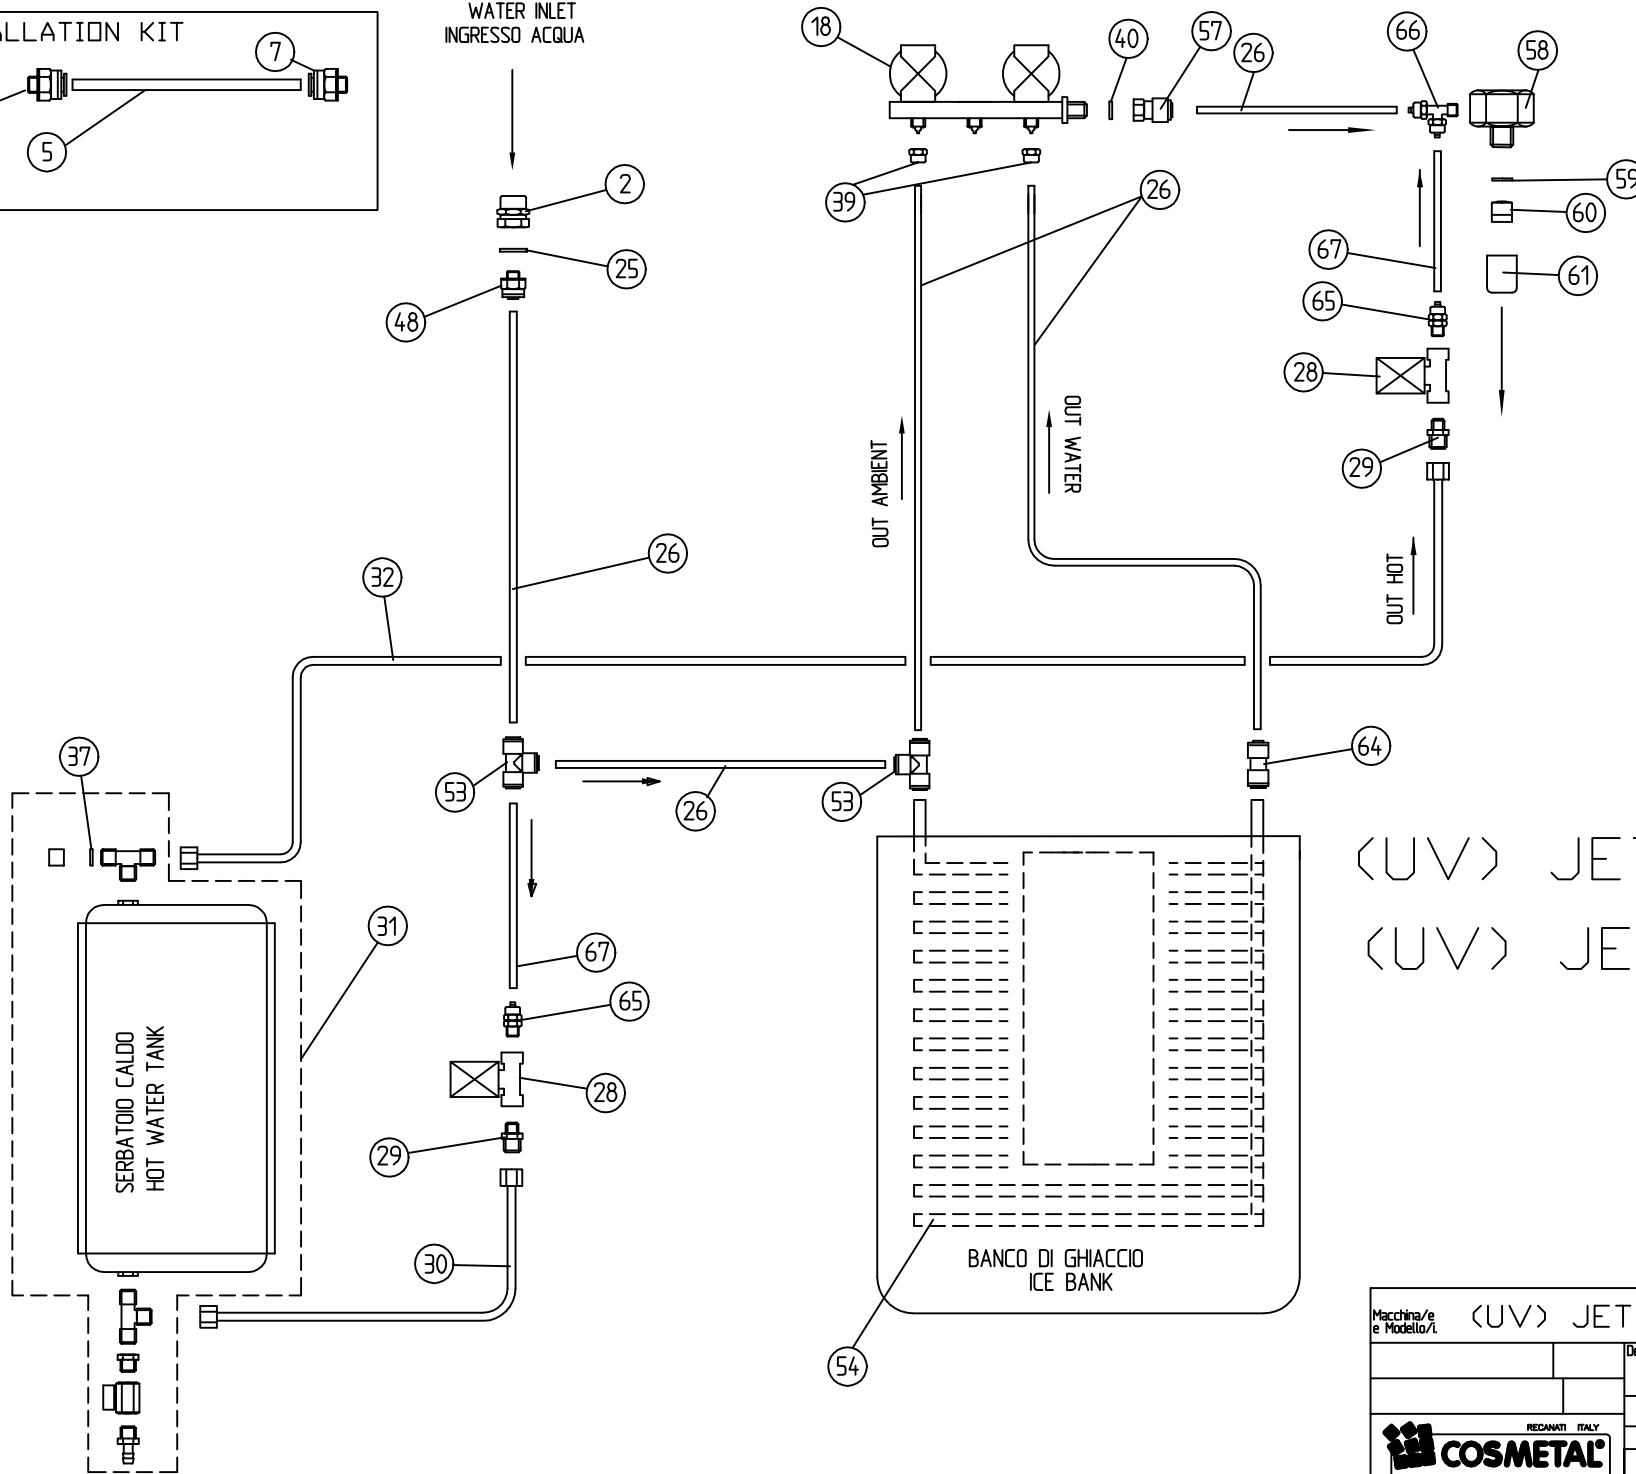

(UV) JET H 30 / 45

INSTALLATION KIT

WATER INLET
INGRESSO ACQUA

(UV) JET TOP 30 H
(UV) JET TOP 45 H

Macchina/e e Modello/i	(UV) JET TOP 30/45 H	Data	10-11-08
Descrizione		SCHEMA IDRICO	
		Note.	
<small>QUESTO DISEGNO È TUTELATO DALLE LEGGI SUL COPYRIGHT - I TRASGRESSORI SARANNO PERSEGUITI A NORMA DI LEGGE</small>			

(UV) JET TOP 30/45 H

ITEM NUMBER ON DRAWING	PART NUMBER	DESCRIZIONE	DESCRIPTION
1	2521362	TERMINALE DRITTO JG 1/4M-8	STRAIGHT ADAPTOR JG 1/4M-8
2	2521414	PASSAPARETE OTT.NICHELATO 1/4	BULKHEAD CONNECTOR 1/4FF
5	2801363	TUBO PE 8x6	PE HOSE 8x6
7	2521360	TERMINALE DRITTO JG 3/8M-8	STRAIGHT ADAPTOR JG 3/8M-8
18	2641140	ELETTROVALVOLA DUE VIE 230 V	TWO EXIT SOLENOID VALVE 230 V
25	2521327	RONDELLA RIDUZIONE PORTATA	FLOW REDUCTION
26	2801368	TUBO PE 6 x4	PE HOSE 6 X 4
28	2641128	ELETTROVALVOLA 230 V ACQUA CALDA	HOT WATER SOLENOID VALVE
29	2521309	NIPPLE OTTONE NICHELATO1/8M- 1/4M	NIPPLE 1/8M-1/4M
30	2801404	TUBO RAME DI INGRESSO	INLET COPPER TUBE
31	815011084	SERBATOIO CALDO COMPLETO 230 V	HOT WATER TANK
32	2801418	TUBO RAME DI USCITA	OTLET COPPER TUBE
37	2661504	GUARNIZIONE SILICONE ALIMENTARE	SILICON GASKET
39	4741312	GHIERA PER ELETTROVALVOLA	PLASTIC NUT
40	4741734	RIDUTTORE DI FLUSSO	FLOW REDUCTION
48	2521413	ADATTATORE DRITTO JG 1/4M-6	STRAIGHT ADAPTOR JG 1/4M-6
53	2521385	TEE JG 6	EQUAL TEE JG 6
54	1601336	SERPENTINA INOX 45	STAINLESS STEEL COIL 45
54	1601325	SERPENTINA INOX 30	STAINLESS STEEL COIL 30
57	2521420	ADATTATORE DRITTO JG 1/4F-6	STRAIGHT ADAPTOR JG 1/4F-6
58	2521118	RACCORDO EROGAZIONE	SPOUT CONNECTOR
59	2661526	GUARNIZIONE AERATORE	AERATOR GASKET
60	2521120	AERATORE	AERATOR POM
61	2521119	BECCUCCIO INOX AERATORE	STAINLESS STEEL TAP SPOUT
64	2521422	INTERMEDIO DRITTO JG 6-6	EQUAL STRAIGHT CONNECTOR JG 6-6
65	2521423	RACCORDO A GHIERA OTT.NICHELATO 6/4-1/8M	NUT FITTING 6/4-1/8M
66	2521424	TEE A GHIERA NICHELATO 6/4-6/4- 1/8M	TEE FITTING 6/4-6/4-1/8M
67	2801406	TUBO TEFLON 6x4	TEFLON HOSE 6x4