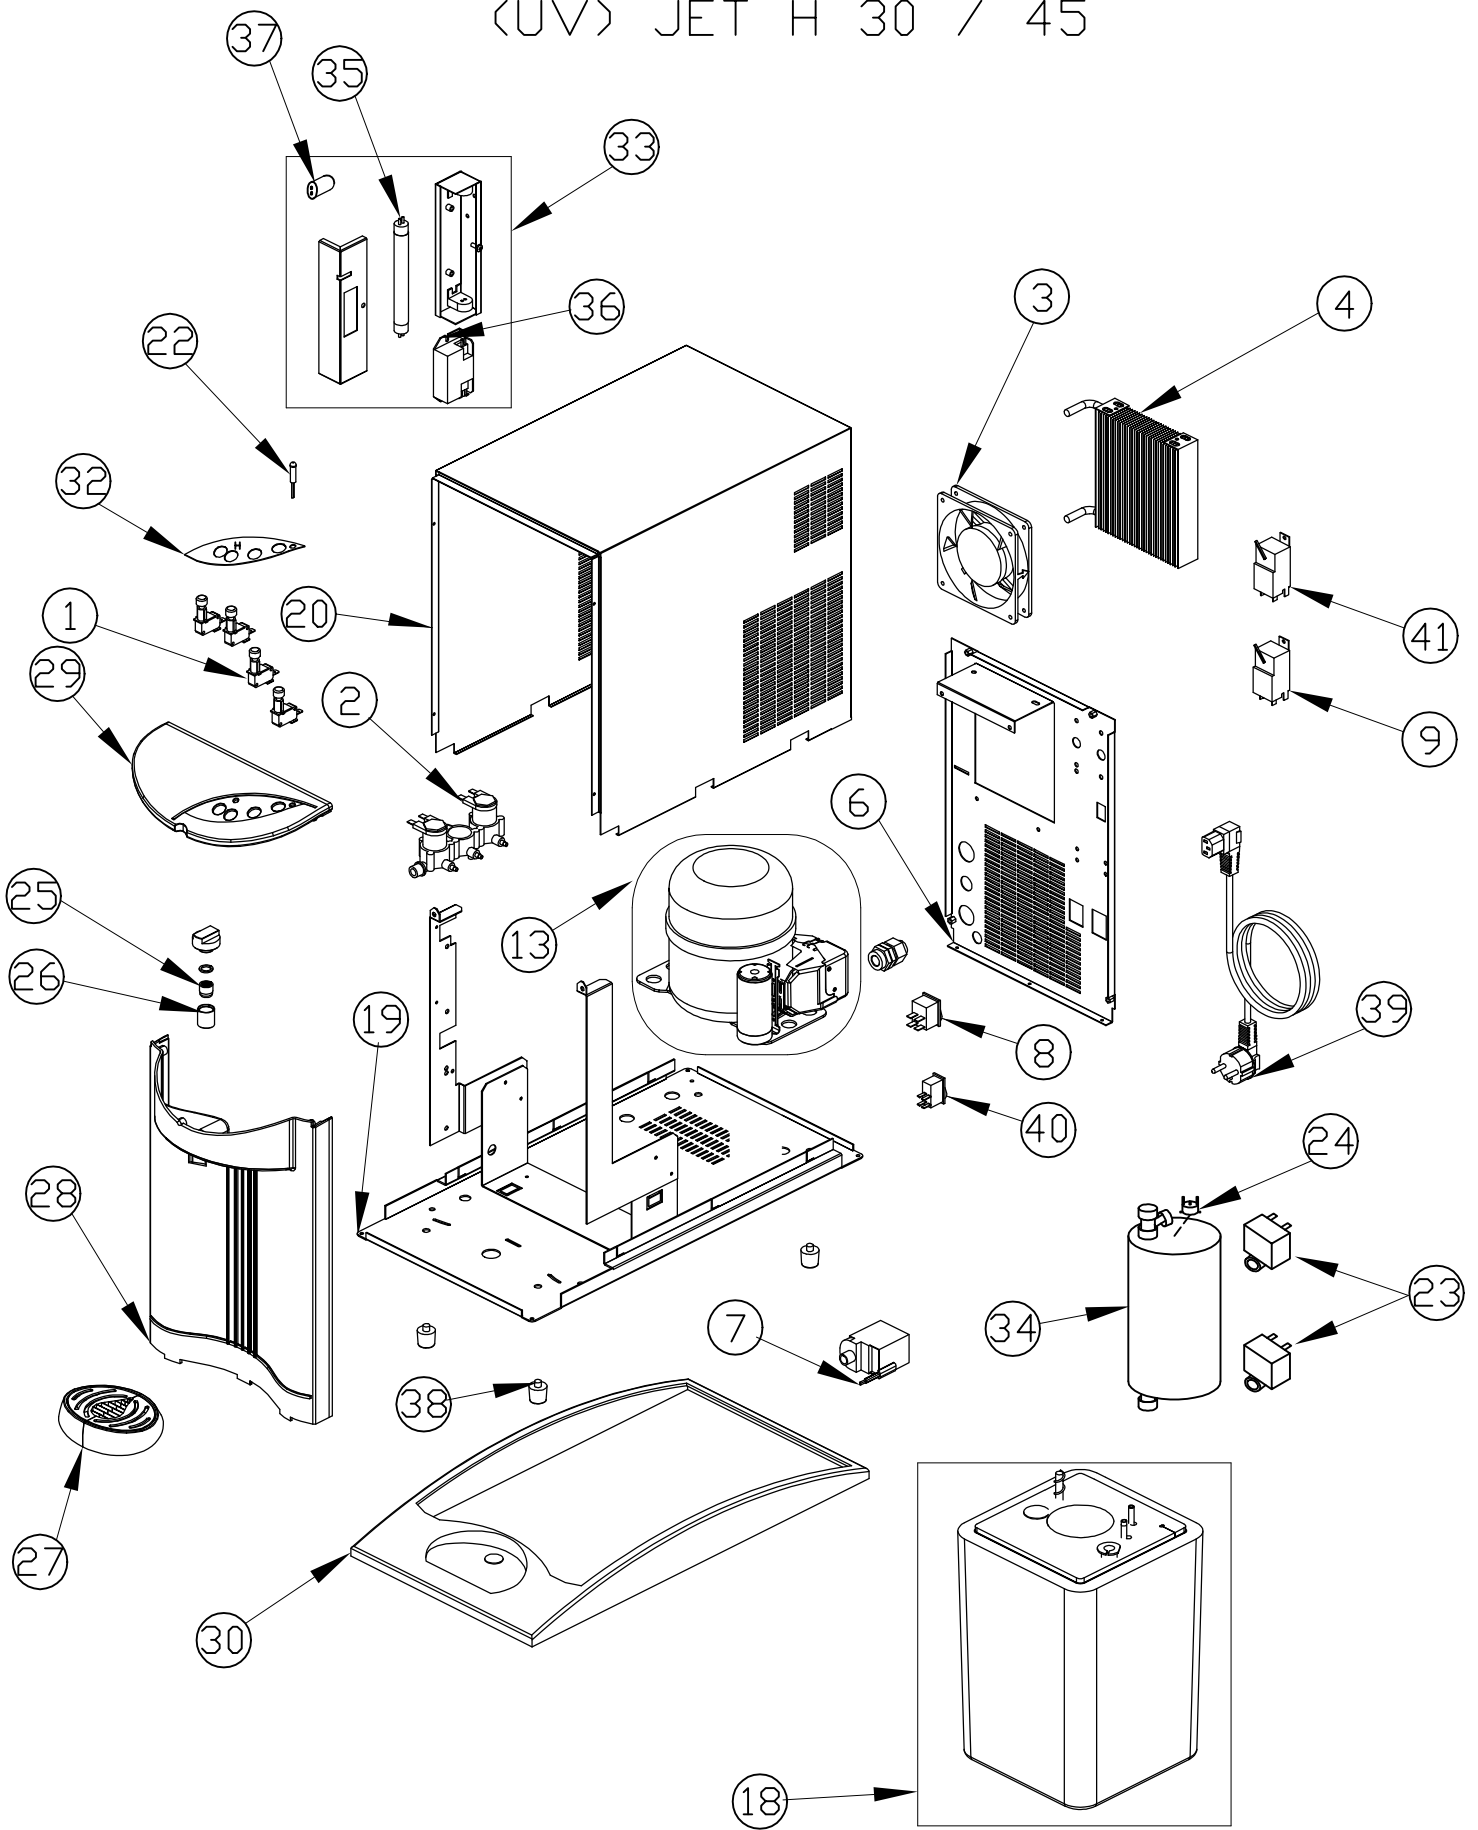

(UV) JET H 30 / 45

INSTALLATION KIT

WATER INLET
INGRESSO ACQUA

(UV) JET TOP 30 H
(UV) JET TOP 45 H

Macchina/e e Modello/i	(UV) JET TOP 30/45 H	Data	10-11-08
Descrizione		SCHEMA IDRICO	
		Note.	
<small>QUESTO DISEGNO È TUTELATO DALLE LEGGI SUL COPYRIGHT - I TRASGRESSORI SARANNO PERSEGUITI A NORMA DI LEGGE</small>			

(UV) JET TOP 30/45 H

ITEM NUMBER ON DRAWING	PART NUMBER	DESCRIZIONE	DESCRIPTION
1	2521362	TERMINALE DRITTO JG 1/4M-8	STRAIGHT ADAPTOR JG 1/4M-8
2	2521414	PASSAPARETE OTT.NICHELATO 1/4	BULKHEAD CONNECTOR 1/4FF
5	2801363	TUBO PE 8x6	PE HOSE 8x6
7	2521360	TERMINALE DRITTO JG 3/8M-8	STRAIGHT ADAPTOR JG 3/8M-8
18	2641140	ELETTROVALVOLA DUE VIE 230 V	TWO EXIT SOLENOID VALVE 230 V
25	2521327	RONDELLA RIDUZIONE PORTATA	FLOW REDUCTION
26	2801368	TUBO PE 6 x4	PE HOSE 6 X 4
28	2641128	ELETTROVALVOLA 230 V ACQUA CALDA	HOT WATER SOLENOID VALVE
29	2521309	NIPPLE OTTONE NICHELATO1/8M- 1/4M	NIPPLE 1/8M-1/4M
30	2801404	TUBO RAME DI INGRESSO	INLET COPPER TUBE
31	815011084	SERBATOIO CALDO COMPLETO 230 V	HOT WATER TANK
32	2801418	TUBO RAME DI USCITA	OTLET COPPER TUBE
37	2661504	GUARNIZIONE SILICONE ALIMENTARE	SILICON GASKET
39	4741312	GHIERA PER ELETTROVALVOLA	PLASTIC NUT
40	4741734	RIDUTTORE DI FLUSSO	FLOW REDUCTION
48	2521413	ADATTATORE DRITTO JG 1/4M-6	STRAIGHT ADAPTOR JG 1/4M-6
53	2521385	TEE JG 6	EQUAL TEE JG 6
54	1601336	SERPENTINA INOX 45	STAINLESS STEEL COIL 45
54	1601325	SERPENTINA INOX 30	STAINLESS STEEL COIL 30
57	2521420	ADATTATORE DRITTO JG 1/4F-6	STRAIGHT ADAPTOR JG 1/4F-6
58	2521118	RACCORDO EROGAZIONE	SPOUT CONNECTOR
59	2661526	GUARNIZIONE AERATORE	AERATOR GASKET
60	2521120	AERATORE	AERATOR POM
61	2521119	BECCUCCIO INOX AERATORE	STAINLESS STEEL TAP SPOUT
64	2521422	INTERMEDIO DRITTO JG 6-6	EQUAL STRAIGHT CONNECTOR JG 6-6
65	2521423	RACCORDO A GHIERA OTT.NICHELATO 6/4-1/8M	NUT FITTING 6/4-1/8M
66	2521424	TEE A GHIERA NICHELATO 6/4-6/4- 1/8M	TEE FITTING 6/4-6/4-1/8M
67	2801406	TUBO TEFLON 6x4	TEFLON HOSE 6x4