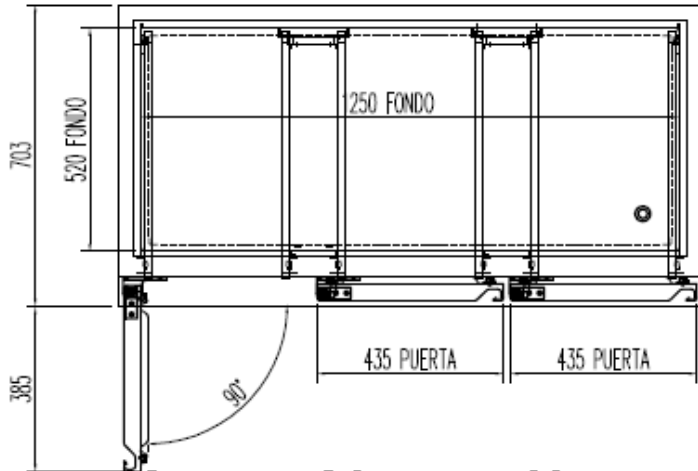

MFEI70-140