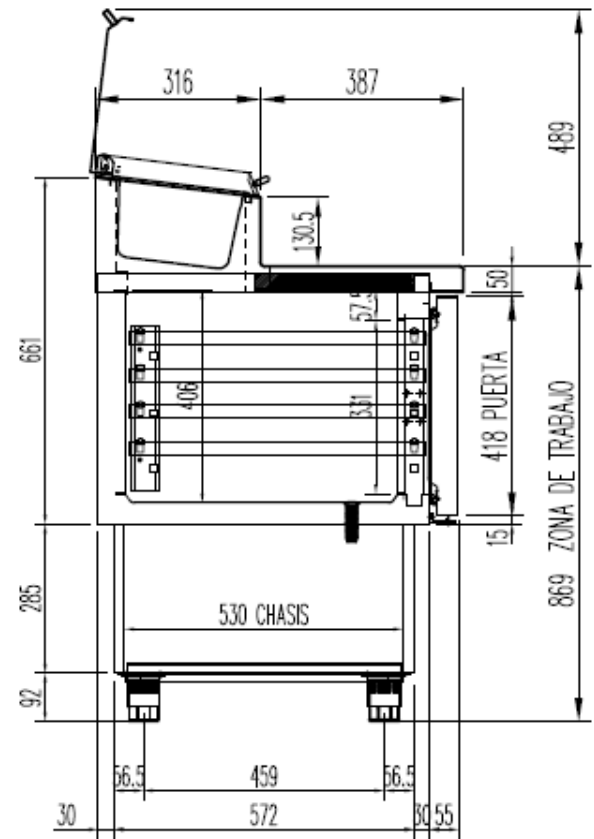

MEUBLES SALADETTES GN 1/1

Modèles MFEI

Dessus inox + couvercle pour recevoir en plan incliné des bacs ¼ (prof. 150)

MFEI70-100

MFEI70-140

CARACTERISTIQUES TECHNIQUES

- Extérieur inox AISI-304 18/10 (sauf partie arrière)
- Intérieur inox AISI-304 18/10 avec angles arrondis et fond embouti
- Dessus inox avec plan incliné et couvercle
- Porte emboutie et réversible avec rappel de porte, charnières inox et joint magnétique déclinable. Reste ouvert au-delà de 90°
- Livré avec 1 clayette rilsan GN1/1 + 1 jeu de glissières par porte
- Pieds inox réglables de 90 à 125 mm
- Compresseur hermétique ventilé sur glissières
- Condenseur ventilé et extractible
- Evaporateur entre portes traité anti-corrosion
- Thermostat électronique avec afficheur digital, spécial économie d'énergie
- Isolation polyuréthane épaisseur 60 mm, densité 40 kg/m³
- Alarme haute et basse température sur contrôleur digital
- Evaporation automatique des eaux de dégivrage
- Ambiance 43° - 230/1/50 (60hz nous consulter)
- **Bacs non fournis**

	Température	Nb portes	Dimensions (LxPxH mm)	Capacité (L)	Puiss. frigo (w)	Conso. (w)	Gaz
MFEI70-100	0°/+8°C	2	915x700x890	169	304	322	R-134a
MFEI70-140		3	1365x700x890	264	485	511	

OPTIONS

- Clayette rilsan GN1/1
- Jeux de 2 glissières inox GN 1/1
- Kit de 4 ou 6 roulettes
- Arrière inox 2 ou 3 portes
- Changement de gaz (R134a pour R-290a)

MFEI70-100
5xGN1/4

MFEI70-140
8xGN1/4

MFEI70-100

RUEDAS OPCIONAL

CÓDIGO-6033130057

1/4
prof.150

MFEI70-140

**8 CUBETAS 1/4
prof.150**