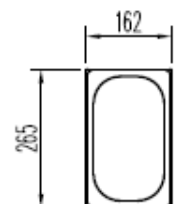

	Température	Nb portes	Dimensions (LxPxH mm)	Capacité (L)	Puiss. frigo (w)	Conso. (w)	Gaz
MFEI70-100	0°/+8°C	2	915x700x890	169	304	322	R-134a
MFEI70-140		3	1365x700x890	264	485	511	

OPTIONS

- Clayette rilsan GN1/1
- Jeux de 2 glissières inox GN 1/1
- Kit de 4 ou 6 roulettes
- Arrière inox 2 ou 3 portes
- Changement de gaz (R134a pour R-290a)

MFEI70-100
5xGN1/4

MFEI70-140
8xGN1/4

MFEI70-100

RUEDAS OPCIONAL

CÓDIGO-6033130057

1/4
prof.150

MFEI70-140

**8 CUBETAS 1/4
prof.150**

6027010003-PARRILLA ESTANTE 530 x325 mm GN 1/1
6033050027- JUEGO DE GUIAS EN "U" 562 mm (4 niveles)

CAMBIO POR RUEDAS OPCIONAL