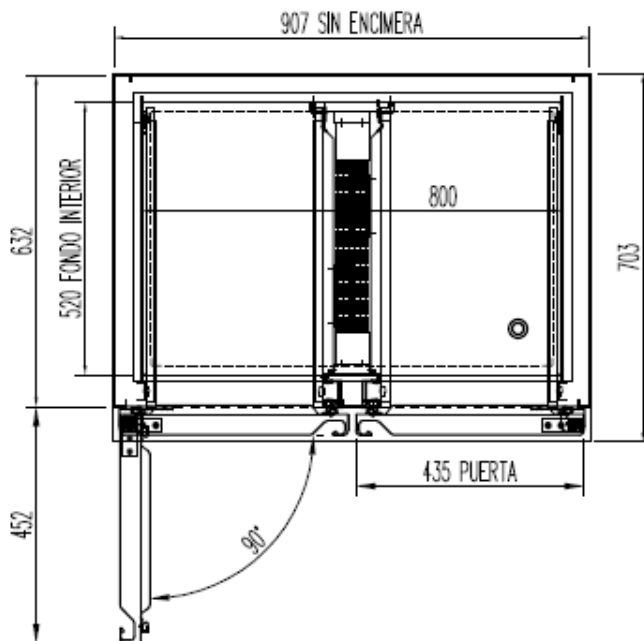

MFEI70-100

RUEDAS OPCIONAL

CÓDIGO-6033130057

1/4
prof.150