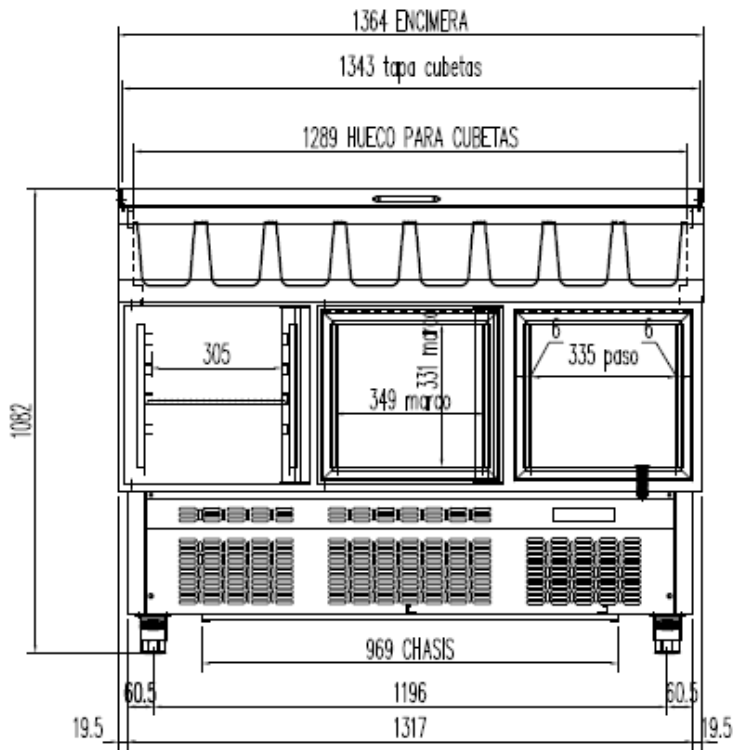

MEUBLES SALADETTES GN 1/1

Modèles MFEI

Dessus inox + couvercle pour recevoir en plan incliné des bacs ¼ (prof. 150)

MFEI70-100

MFEI70-140

CARACTERISTIQUES TECHNIQUES

- Extérieur inox AISI-304 18/10 (sauf partie arrière)
- Intérieur inox AISI-304 18/10 avec angles arrondis et fond embouti
- Dessus inox avec plan incliné et couvercle
- Porte emboutie et réversible avec rappel de porte, charnières inox et joint magnétique déclinable. Reste ouvert au-delà de 90°
- Livré avec 1 clayette rilsan GN1/1 + 1 jeu de glissières par porte
- Pieds inox réglables de 90 à 125 mm
- Compresseur hermétique ventilé sur glissières
- Condenseur ventilé et extractible
- Evaporateur entre portes traité anti-corrosion
- Thermostat électronique avec afficheur digital, spécial économie d'énergie
- Isolation polyuréthane épaisseur 60 mm, densité 40 kg/m³
- Alarme haute et basse température sur contrôleur digital
- Evaporation automatique des eaux de dégivrage
- Ambiance 43° - 230/1/50 (60hz nous consulter)
- **Bacs non fournis**

	Température	Nb portes	Dimensions (LxPxH mm)	Capacité (L)	Puiss. frigo (w)	Conso. (w)	Gaz
MFEI70-100	0°/+8°C	2	915x700x890	169	304	322	R-134a
MFEI70-140		3	1365x700x890	264	485	511	

OPTIONS

- Clayette rilsan GN1/1
- Jeux de 2 glissières inox GN 1/1
- Kit de 4 ou 6 roulettes
- Arrière inox 2 ou 3 portes
- Changement de gaz (R134a pour R-290a)

MFEI70-100
5xGN1/4

MFEI70-140
8xGN1/4

MFEI70-100

RUEDAS OPCIONAL

CÓDIGO-6033130057

1/4
prof.150

MFEI70-140

**8 CUBETAS 1/4
prof.150**

6027010003-PARRILLA ESTANTE 530 x325 mm GN 1/1
6033050027- JUEGO DE GUIAS EN "U" 562 mm (4 niveles)

CAMBIO POR RUEDAS OPCIONAL