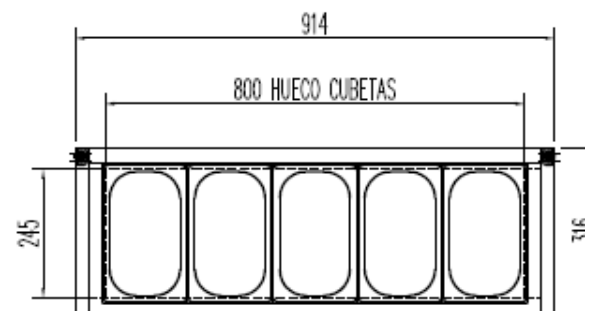

MFEI70-100

RUEDAS OPCIONAL

CÓDIGO-6033130057

1/4
prof.150