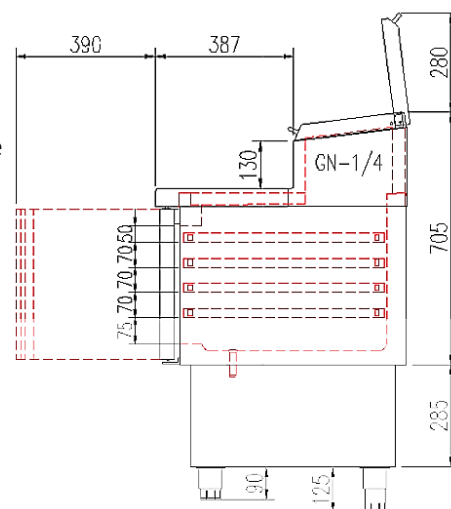

MEUBLES SALADETTES GN 1/1

Modèles MFEI

Dessus inox + couvercle pour recevoir en plan incliné des bacs ¼ (prof. 150)

MFEI70-100

MFEI70-140

CARACTERISTIQUES TECHNIQUES

- Extérieur inox AISI-304 18/10 (sauf partie arrière)
- Intérieur inox AISI-304 18/10 avec angles arrondis et fond embouti
- Dessus inox avec plan incliné et couvercle
- Porte emboutie et réversible avec rappel de porte, charnières inox et joint magnétique déclinable. Reste ouvert au-delà de 90°
- Livré avec 1 clayette rilsan GN1/1 + 1 jeu de glissières par porte
- Pieds inox réglables de 90 à 125 mm
- Compresseur hermétique ventilé sur glissières
- Condenseur ventilé et extractible
- Evaporateur entre portes traité anti-corrosion
- Thermostat électronique avec afficheur digital, spécial économie d'énergie
- Isolation polyuréthane épaisseur 60 mm, densité 40 kg/m³
- Alarme haute et basse température sur contrôleur digital
- Evaporation automatique des eaux de dégivrage
- Ambiance 43° - 230/1/50 (60hz nous consulter)
- **Bacs non fournis**

	Température	Nb portes	Dimensions (LxPxH mm)	Capacité (L)	Puiss. frigo (w)	Conso. (w)	Gaz
MFEI70-100	0°/+8°C	2	915x700x890	169	304	322	R-134a
MFEI70-140		3	1365x700x890	264	485	511	

OPTIONS

- Clayette rilsan GN1/1
- Jeux de 2 glissières inox GN 1/1
- Kit de 4 ou 6 roulettes
- Arrière inox 2 ou 3 portes
- Changement de gaz (R134a pour R-290a)