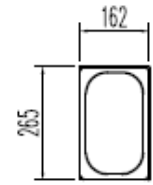

	Température	Nb portes	Dimensions (LxPxH mm)	Capacité (L)	Puiss. frigo (w)	Conso. (w)	Gaz
MFEI70-100	0°/+8°C	2	915x700x890	169	304	322	R-134a
MFEI70-140		3	1365x700x890	264	485	511	

OPTIONS

- Clayette rilsan GN1/1
- Jeux de 2 glissières inox GN 1/1
- Kit de 4 ou 6 roulettes
- Arrière inox 2 ou 3 portes
- Changement de gaz (R134a pour R-290a)

MFEI70-100
5xGN1/4

MFEI70-140
8xGN1/4

MFEI70-100

RUEDAS OPCIONAL

CÓDIGO-6033130057

1/4
prof.150

MFEI70-140

**8 CUBETAS 1/4
prof.150**

6027010003-PARRILLA ESTANTE 530 x325 mm GN 1/1
6033050027- JUEGO DE GUIAS EN "U" 562 mm (4 niveles)

CAMBIO POR RUEDAS OPCIONAL