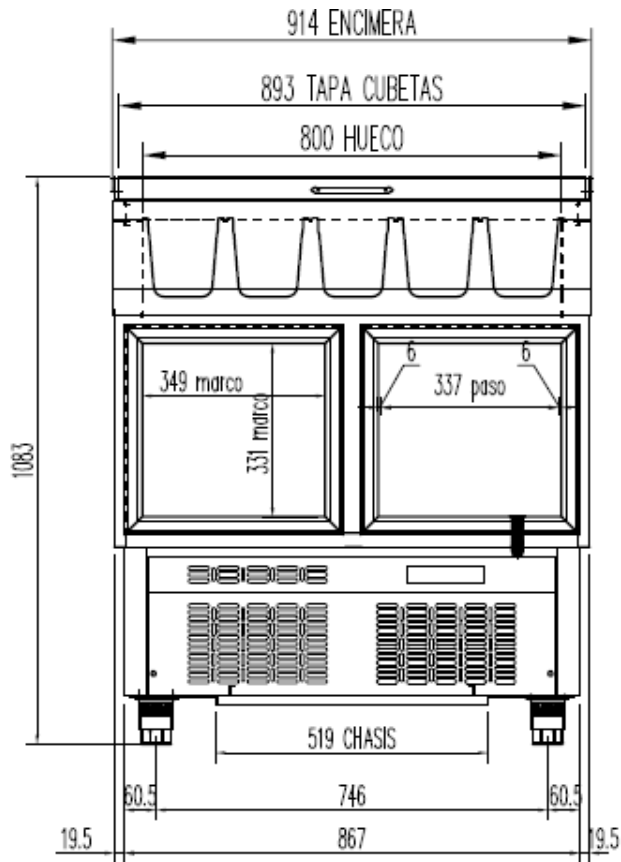

MFEI70-100

RUEDAS OPCIONAL

CÓDIGO-6033130057

1/4
prof.150