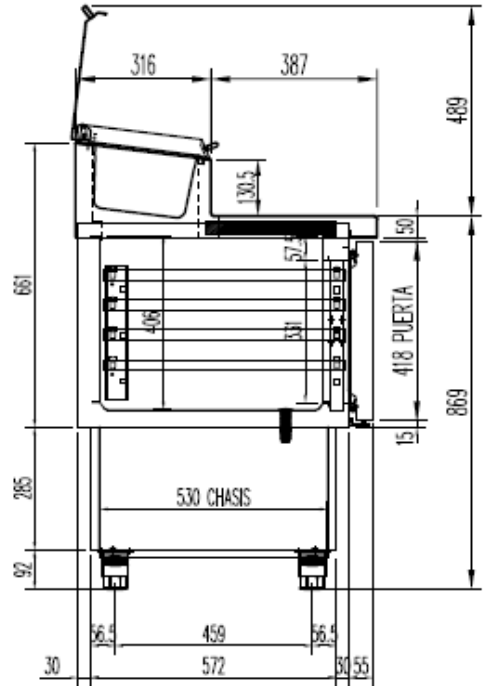

	Température	Nb portes	Dimensions (LxPxH mm)	Capacité (L)	Puiss. frigo (w)	Conso. (w)	Gaz
MFEI70-100	0°/+8°C	2	915x700x890	169	304	322	R-134a
MFEI70-140		3	1365x700x890	264	485	511	

OPTIONS

- Clayette rilsan GN1/1
- Jeux de 2 glissières inox GN 1/1
- Kit de 4 ou 6 roulettes
- Arrière inox 2 ou 3 portes
- Changement de gaz (R134a pour R-290a)

MFEI70-100
5xGN1/4

MFEI70-140
8xGN1/4

MFEI70-100

RUEDAS OPCIONAL

CÓDIGO-6033130057

1/4
prof.150

MFEI70-140

**8 CUBETAS 1/4
prof.150**

6027010003-PARRILLA ESTANTE 530 x325 mm GN 1/1
6033050027- JUEGO DE GUIAS EN "U" 562 mm (4 niveles)

CAMBIO POR RUEDAS OPCIONAL