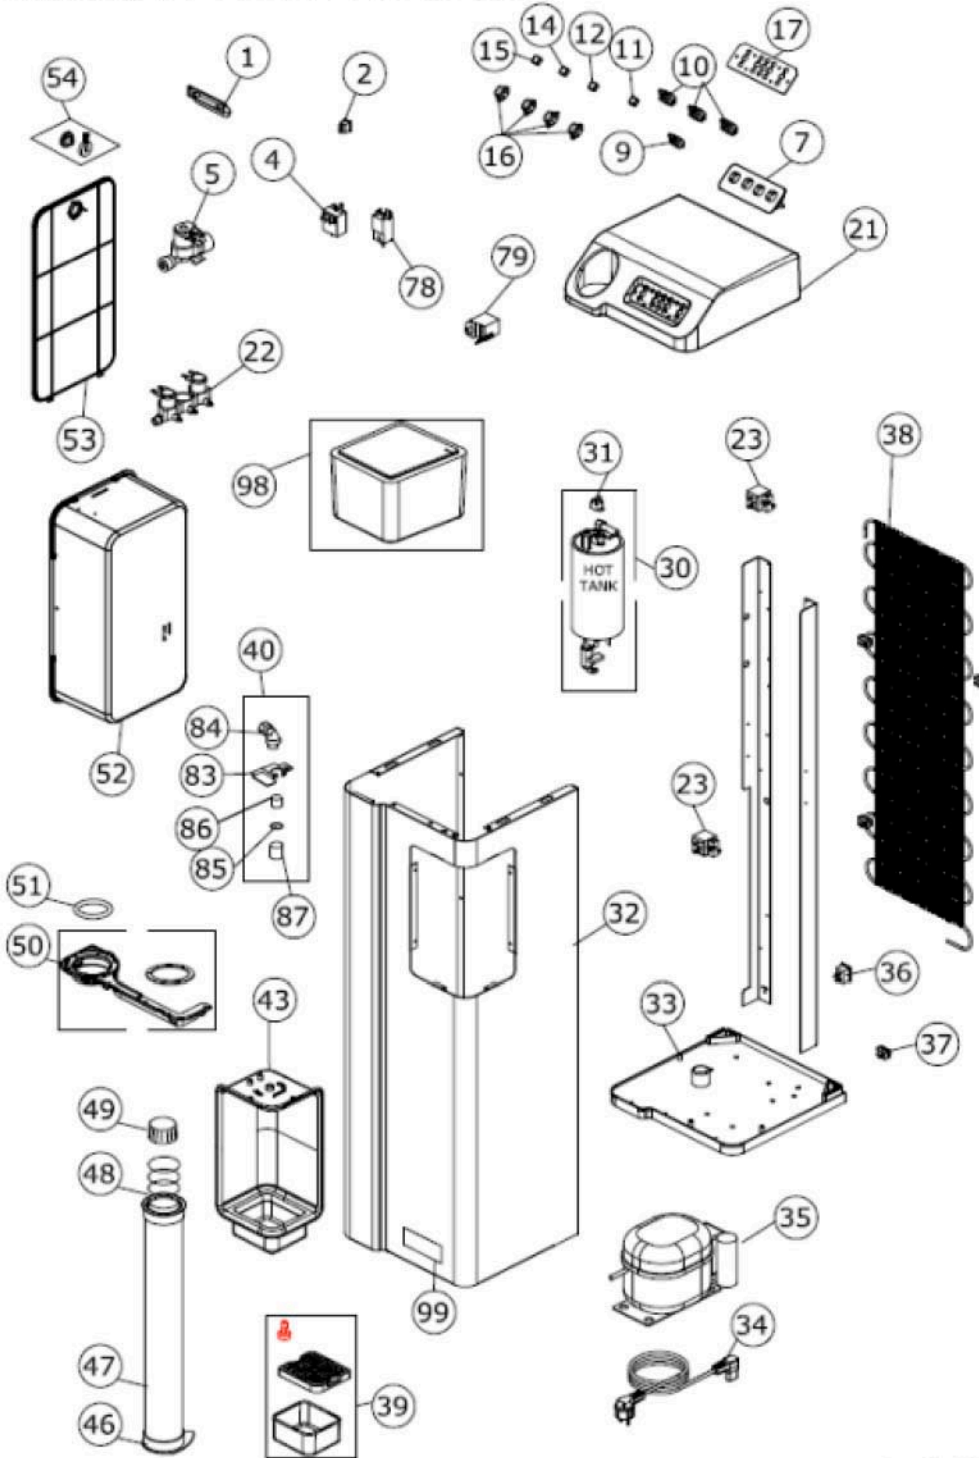

AQUALITY / Model A 20 IB ACH

June 3th 2016

Nr.	Référence	Nom du produit
1	2781346	NOIR POIGNEE 90 MM
2	3822712	INTERRUPTEUR THERMOSTAT IMIT 115/230V
4	3824926	THERMOSTAT EAU CHAUD IMIT
5	2641141	ELECTROVANNE DE SECURITE' 3/4M- JG6 - 230 V
7	815613230	PLAQUE NOIRE "A" 4 PERCES
	815613233	PLAQUE BLANCHE "A" 4 PERCES
9	3822743	UNIQUE BOUTON BREF COURSE
10	3822742	DOUBLE BOUTON BREF COURSE
11	815613191	BOUTON NOIR "SAFETY"
	815613190	BOUTON BLANC "SAFETY"
12	815613189	BOUTON NOIR "HOT"
	815613188	BOUTON BLANC "HOT"
14	815613185	BOUTON NOIR "FROID"
	815613184	BOUTON BLANC "FROID"
15	815613183	BOUTON NOIR "AMBIANT"
	815613182	BOUTON BLANC "AMBIANT"
16	2781786	DIFFUSEUR DE LUMIERE
17	170111287	PLAQUE METALLIQUE
21	2781768	COUVERCLE BLANC
	2781767	COUVERCLE NOIR
22	2641140	ELECTROVANNE 2 ENTREES 230V
23	2641128	ELETCTROVANNE
30	815011120	RESERVOIR EAU CHAUDE COMPLET 230V
31	3824927	THERMOSTAT DE SECURITE
32	170111282	CHASSIS F16 POUR MODELE /C et IB

Nr.	Référence	Nom du produit
33	2781770	SOCLE BLANC
	2781769	SOCLE NOIR
34	3821718	CABLE D'ALIMENTATION SCHUKO
	3821719	CABLE D'ALIMENTATION UK
35	1581200	COMPRESSEUR 230V-50/60HZ
36	3824515	FICHE POUR CABLE D'ALIMENTATION
37	2781318	ETRIER POUR CONDENSATEUR
38	1601134	CONDENSATEUR STATIQUE
39	099260	RECUEILLE GOUTTES COMPLET Aquality
40	099261	AERATOR KIT (V14)
43	2781771	ZONA DE SOUTIRAGE NOIR
46	2781531	FERMETURE
47	2781577	TUBE
48	2781578	RESSORT
49	2781576	BOUCHON
50	2781781	SUPPORT STRUCTUREL + ORING
51	2781782	ANNEAU EN CAOUTCHOUC
52	2781789	BOITE BLANCHE POUR FILTERS
	2781790	BOITE NOIR POUR FILTERS
53	2781787	PORTE BLANCHE
	2781788	PORTE NOIRE
54	2781793	BLOCAGE NOIR
	2781794	BLOCAGE BLANC
78	3824930	THERMOSTAT POUR BANC DE GLACE "MINI"
79	1501521	POMPE D'AGITATION 230V
83	170111353	AERATOR SUPPORT

Nr.	Référence	Nom du produit
56	2521461	CUIVRE COUDE 1/8M-6
63	2621105	COUDE
64	2521487	COUDE 3/8 - 5/16
65	2801325	SILICONE TUBE
67	2801406	PTFE COUDE 6 x 4