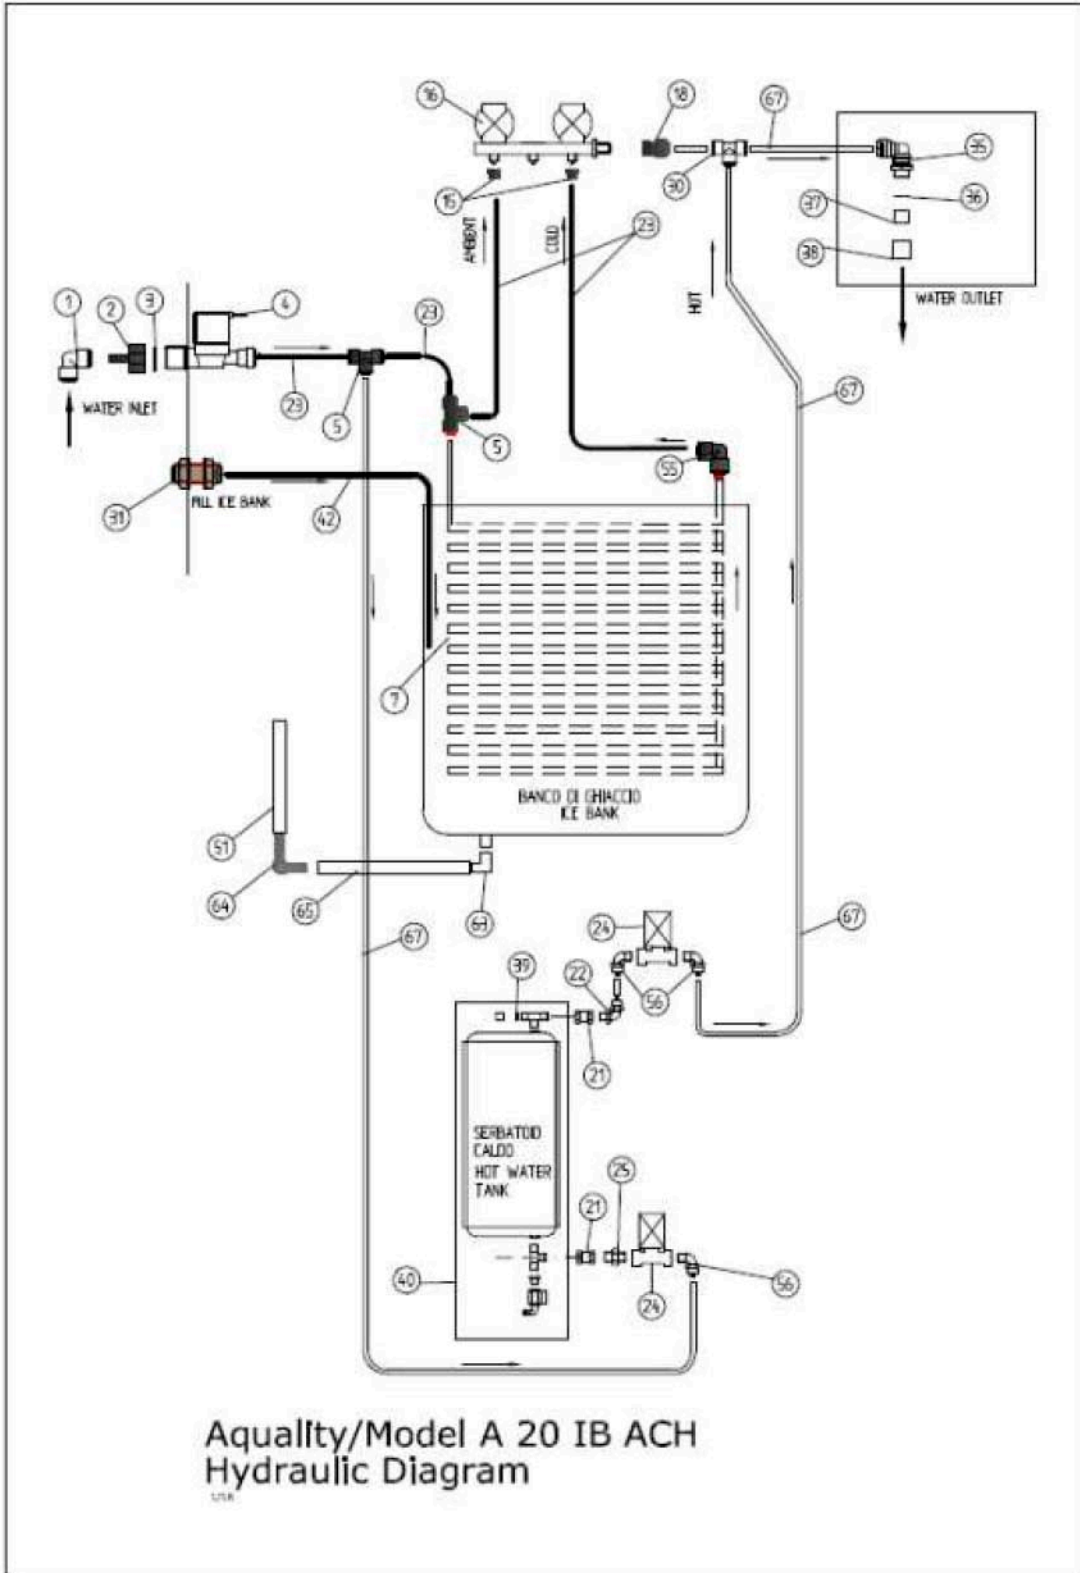

Nr.	Référence	Nom du produit
1	2521407	COUDE DE REDUCTION JG 8 - 1/4
2	2521442	RACCORD ENTREE 3/4F-8
3	2661711	JOINT
4	2641141	ELECTROVANNE DE SECURITE' 3/4M- JG6 - 230 V
5	2521385	TEE JG 6
7	1601326	SERPENTIN D.6
15	4741312	BAGUE POUR ELECTROVANNE
16	2641140	ELECTROVANNE 2 ENTREES 230V
18	2521420	EMBOUT DROIT JG 1/4F - 6
21	2621145	CUIVRE MANCHON 1/4F-1/4F
22	2521472	COUDE 1/4M-6
23	2801368	TUYAU PE 6x4
24	2641128	ELECTROVANNE
25	2521309	NIPPLE 1/8M - 1/4M
30	2521521	TEE 6 MM HAUTE TEMPERATURE
31	2521411	INLET FITTING 1/4-1/4
35	2521307	COUDE 3/8M-6 BAIONNETTE RACCORD
36	2661526	JOINT AÉRATEUR
37	2521120	AÉRATEUR
38	2521119	BEC INOX AÉRATEUR
39	2661504	SILICONE GARNITURE 11x3
40	815011120	RESERVOIR EAU CHAUDE COMPLET 230V
42	2801387	TUYAU PE 1/4
51	2801320	TUBE 7x10
55	2521386	COUDE JG 6