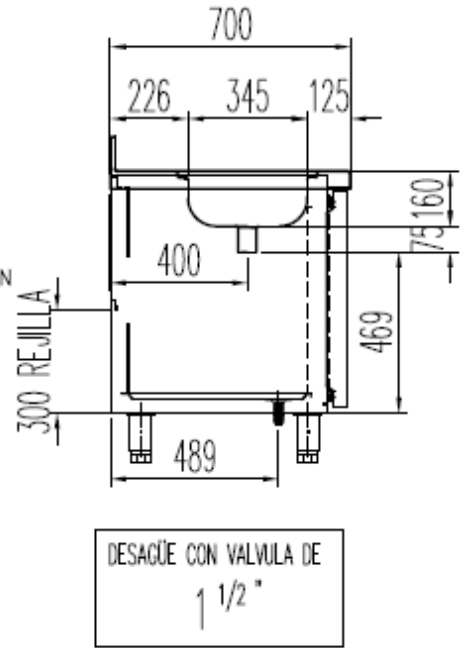

MEUBLES GN 1/1

Modèles MRGF

Avec évier

CARACTERISTIQUES TECHNIQUES

- Extérieur inox AISI-304 18/10 (sauf partie arrière)
- Intérieur inox AISI-304 18/10 avec angles arrondis et fond embouti
- Dosseret de 100 en standard (sans dosseret sur demande)
- Evier de 340x360x160 sans robinet, ni siphon, ni pré-perçage
- Porte emboutie et réversible avec rappel de porte, charnières inox et joint déclipable. Reste ouverte au-delà de 90°
- Pieds inox réglables (hauteur meuble possible 900)
- Livré avec 1 clayette inox GN 1/1 + 1 jeu de glissières par porte
- Evaporateur ventilé traité anti-corrosion
- Compresseur hermétique ventilé sur glissières
- Condenseur ventilé et extractible
- Thermostat électronique avec afficheur digital, spécial économie d'énergie
- Evaporation automatique des eaux de dégivrage
- Isolation polyuréthane densité 40 kg/m³, épaisseur 60 mm
- Alarme haute et basse température sur contrôleur digital
- Ambiance 43°C - 230/1/50 (60hz en positif : nous consulter)

FABRICATION ESPAGNOLE

	Température	Nb portes	Dimensions (LxPxH mm)	Capacité (L)	Volume net (L)	Puiss. frigo (w)	Conso. (w)	Gaz
MRGF-150	-2°/+8°C	2	1345x700x850	255	187	178	211	R-134A
MRGF-200		3	1795x700x850	399	309	245	249	R-134A
MRGF-250		4	2245x700x850	543	430	304	289	R-134A
MRGF-300		5	2695x700x850	686	552	356	304	R-134A

MRGF-150

DESAGÜE CON VALVULA DE 1/2"

PERFIL SIN ENCIMERA

6027010003-PARRILLA ESTANTE 530 x325 mm GN 1/1
 6033050027- JUEGO DE GUIAS EN "U" 562 mm

MRGF-200

PERFIL SIN ENCIMERA

6027010003- PARRILLA ESTANTE 530 x325 mm GN 1/1
 6033050027- JUEGO DE GUIAS EN "U" 562 mm

MRGF-250

DESAGÜE CON VALVULA DE
1/2"

PERFIL SIN ENCIMERA

6027010003-PARRILLA ESTANTE 530 x325 mm GN 1/1
6033050027- JUEGO DE GUIAS EN "U" 562 mm

MRGF-300

DESAGÜE CON VALVULA DE 1 1/2"

PERFIL SIN ENCIMERA

6027010003-PARRILLA ESTANTE 530 x325 mm GN 1/1
 6033050027- JUEGO DE GUIAS EN "U" 562 mm