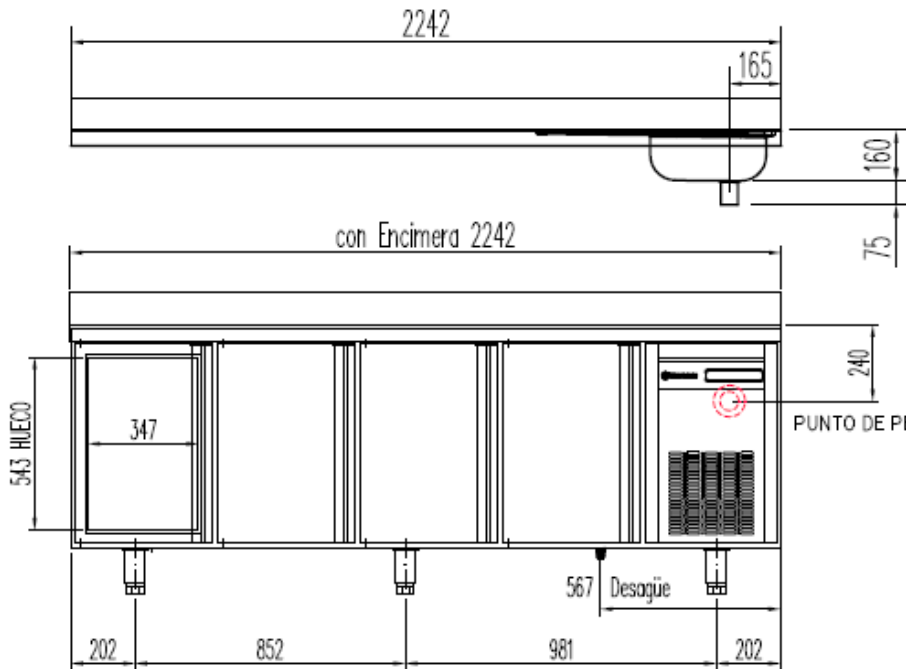

MRGF-250

DESAGÜE CON VALVULA DE
1/2"