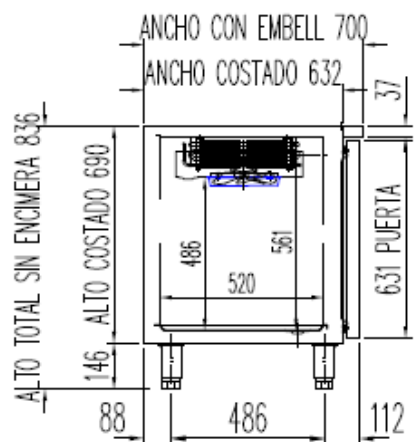

FABRICATION ESPAGNOLE

	Température	Nb portes	Dimensions (LxPxH mm)	Capacité (L)	Volume net (L)	Puiss. frigo (w)	Conso. (w)	Gaz
MRGF-150	-2°/+8°C	2	1345x700x850	255	187	178	211	R-134A
MRGF-200		3	1795x700x850	399	309	245	249	R-134A
MRGF-250		4	2245x700x850	543	430	304	289	R-134A
MRGF-300		5	2695x700x850	686	552	356	304	R-134A

MRGF-150

DESAGÜE CON VALVULA DE 1/2"

PERFIL SIN ENCIMERA

6027010003-PARRILLA ESTANTE 530 x325 mm GN 1/1
 6033050027- JUEGO DE GUIAS EN "U" 562 mm

MRGF-200

PERFIL SIN ENCIMERA

6027010003- PARRILLA ESTANTE 530 x325 mm GN 1/1
 6033050027- JUEGO DE GUIAS EN "U" 562 mm

MRGF-250

DESAGÜE CON VALVULA DE
1/2"

PERFIL SIN ENCIMERA

6027010003-PARRILLA ESTANTE 530 x325 mm GN 1/1
6033050027- JUEGO DE GUIAS EN "U" 562 mm

MRGF-300

DESAGÜE CON VALVULA DE 1 1/2"

PERFIL SIN ENCIMERA

6027010003-PARRILLA ESTANTE 530 x325 mm GN 1/1
 6033050027- JUEGO DE GUIAS EN "U" 562 mm