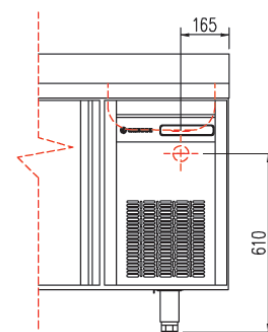

MEUBLES GN 1/1

Modèles MRGF

Avec évier

CARACTERISTIQUES TECHNIQUES

- Extérieur inox AISI-304 18/10 (sauf partie arrière)
- Intérieur inox AISI-304 18/10 avec angles arrondis et fond embouti
- Dosseret de 100 en standard (sans dosseret sur demande)
- Evier de 340x360x160 sans robinet, ni siphon, ni pré-perçage
- Porte emboutie et réversible avec rappel de porte, charnières inox et joint déclipable. Reste ouverte au-delà de 90°
- Pieds inox réglables (hauteur meuble possible 900)
- Livré avec 1 clayette inox GN 1/1 + 1 jeu de glissières par porte
- Evaporateur ventilé traité anti-corrosion
- Compresseur hermétique ventilé sur glissières
- Condenseur ventilé et extractible
- Thermostat électronique avec afficheur digital, spécial économie d'énergie
- Evaporation automatique des eaux de dégivrage
- Isolation polyuréthane densité 40 kg/m³, épaisseur 60 mm
- Alarme haute et basse température sur contrôleur digital
- Ambiance 43°C - 230/1/50 (60hz en positif : nous consulter)

FABRICATION ESPAGNOLE

	Température	Nb portes	Dimensions (LxPxH mm)	Capacité (L)	Volume net (L)	Puiss. frigo (w)	Conso. (w)	Gaz
MRGF-150	-2°/+8°C	2	1345x700x850	255	187	178	211	R-134A
MRGF-200		3	1795x700x850	399	309	245	249	R-134A
MRGF-250		4	2245x700x850	543	430	304	289	R-134A
MRGF-300		5	2695x700x850	686	552	356	304	R-134A

Vidange évier

OPTIONS

- Clayette inox GN 1/1
- Jeux de 2 glissières inox GN 1/1
- Kit de 4 ou 6 roulettes
- Serrure
- Arrière inox 2, 3, 4 ou 5 portes
- Supplément pour avoir le groupe à gauche
- Changement de gaz sur modèles positifs (R-134a pour R-290a)
- Module HACCP
- 60Hz