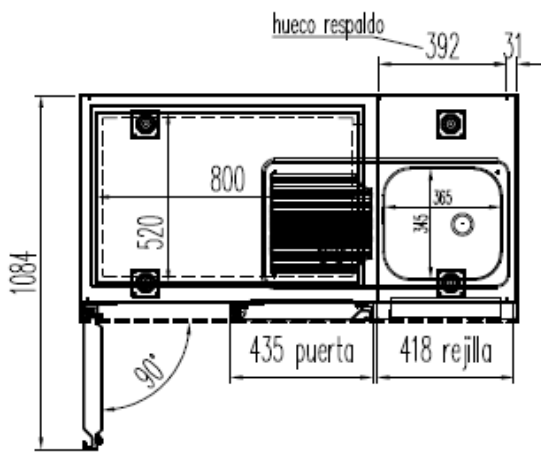

MEUBLES GN 1/1

Modèles MRGF

Avec évier

CARACTERISTIQUES TECHNIQUES

- Extérieur inox AISI-304 18/10 (sauf partie arrière)
- Intérieur inox AISI-304 18/10 avec angles arrondis et fond embouti
- Dosseret de 100 en standard (sans dosseret sur demande)
- Evier de 340x360x160 sans robinet, ni siphon, ni pré-perçage
- Porte emboutie et réversible avec rappel de porte, charnières inox et joint déclipable. Reste ouverte au-delà de 90°
- Pieds inox réglables (hauteur meuble possible 900)
- Livré avec 1 clayette inox GN 1/1 + 1 jeu de glissières par porte
- Evaporateur ventilé traité anti-corrosion
- Compresseur hermétique ventilé sur glissières
- Condenseur ventilé et extractible
- Thermostat électronique avec afficheur digital, spécial économie d'énergie
- Evaporation automatique des eaux de dégivrage
- Isolation polyuréthane densité 40 kg/m³, épaisseur 60 mm
- Alarme haute et basse température sur contrôleur digital
- Ambiance 43°C - 230/1/50 (60hz en positif : nous consulter)

FABRICATION ESPAGNOLE

	Température	Nb portes	Dimensions (LxPxH mm)	Capacité (L)	Volume net (L)	Puiss. frigo (w)	Conso. (w)	Gaz
MRGF-150	-2°/+8°C	2	1345x700x850	255	187	178	211	R-134A
MRGF-200		3	1795x700x850	399	309	245	249	R-134A
MRGF-250		4	2245x700x850	543	430	304	289	R-134A
MRGF-300		5	2695x700x850	686	552	356	304	R-134A

Vidange évier

OPTIONS

- Clayette inox GN 1/1
- Jeux de 2 glissières inox GN 1/1
- Kit de 4 ou 6 roulettes
- Serrure
- Arrière inox 2, 3, 4 ou 5 portes
- Supplément pour avoir le groupe à gauche
- Changement de gaz sur modèles positifs (R-134a pour R-290a)
- Module HACCP
- 60Hz

MRGF-150

DESAGÜE CON VALVULA DE 1/2"

PERFIL SIN ENCIMERA

6027010003-PARRILLA ESTANTE 530 x325 mm GN 1/1
 6033050027- JUEGO DE GUIAS EN "U" 562 mm

MRGF-200

PERFIL SIN ENCIMERA

6027010003- PARRILLA ESTANTE 530 x325 mm GN 1/1
 6033050027- JUEGO DE GUIAS EN "U" 562 mm