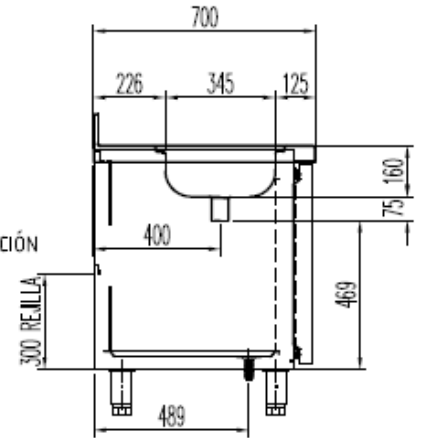

FABRICATION ESPAGNOLE

	Température	Nb portes	Dimensions (LxPxH mm)	Capacité (L)	Volume net (L)	Puiss. frigo (w)	Conso. (w)	Gaz
MRGF-150	-2°/+8°C	2	1345x700x850	255	187	178	211	R-134A
MRGF-200		3	1795x700x850	399	309	245	249	R-134A
MRGF-250		4	2245x700x850	543	430	304	289	R-134A
MRGF-300		5	2695x700x850	686	552	356	304	R-134A

MRGF-150

DESAGÜE CON VALVULA DE 1/2"

PERFIL SIN ENCIMERA

6027010003-PARRILLA ESTANTE 530 x325 mm GN 1/1
 6033050027- JUEGO DE GUIAS EN "U" 562 mm

MRGF-200

PERFIL SIN ENCIMERA

6027010003- PARRILLA ESTANTE 530 x325 mm GN 1/1
 6033050027- JUEGO DE GUIAS EN "U" 562 mm

MRGF-250

DESAGÜE CON VALVULA DE
1/2"

PERFIL SIN ENCIMERA

6027010003-PARRILLA ESTANTE 530 x325 mm GN 1/1
6033050027- JUEGO DE GUIAS EN "U" 562 mm

MRGF-300

DESAGÜE CON VALVULA DE 1 1/2"

PERFIL SIN ENCIMERA

6027010003-PARRILLA ESTANTE 530 x325 mm GN 1/1
 6033050027- JUEGO DE GUIAS EN "U" 562 mm