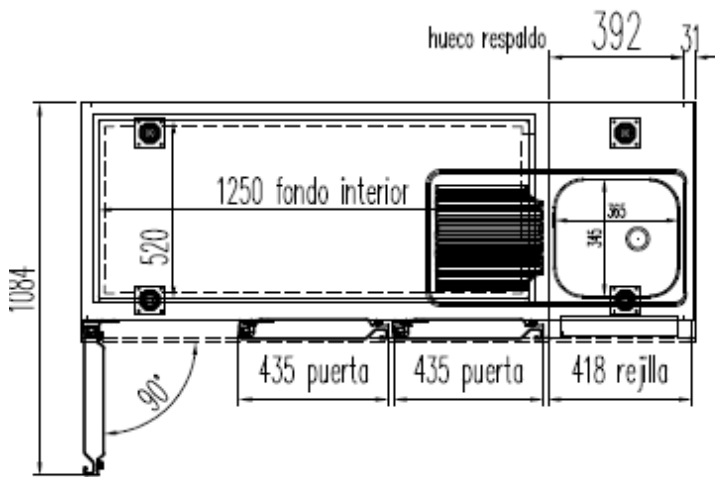

MEUBLES GN 1/1

Modèles MRGF

Avec évier

CARACTERISTIQUES TECHNIQUES

- Extérieur inox AISI-304 18/10 (sauf partie arrière)
- Intérieur inox AISI-304 18/10 avec angles arrondis et fond embouti
- Dosseret de 100 en standard (sans dosseret sur demande)
- Evier de 340x360x160 sans robinet, ni siphon, ni pré-perçage
- Porte emboutie et réversible avec rappel de porte, charnières inox et joint déclipable. Reste ouverte au-delà de 90°
- Pieds inox réglables (hauteur meuble possible 900)
- Livré avec 1 clayette inox GN 1/1 + 1 jeu de glissières par porte
- Evaporateur ventilé traité anti-corrosion
- Compresseur hermétique ventilé sur glissières
- Condenseur ventilé et extractible
- Thermostat électronique avec afficheur digital, spécial économie d'énergie
- Evaporation automatique des eaux de dégivrage
- Isolation polyuréthane densité 40 kg/m³, épaisseur 60 mm
- Alarme haute et basse température sur contrôleur digital
- Ambiance 43°C - 230/1/50 (60hz en positif : nous consulter)

FABRICATION ESPAGNOLE

	Température	Nb portes	Dimensions (LxPxH mm)	Capacité (L)	Volume net (L)	Puiss. frigo (w)	Conso. (w)	Gaz
MRGF-150	-2°/+8°C	2	1345x700x850	255	187	178	211	R-134A
MRGF-200		3	1795x700x850	399	309	245	249	R-134A
MRGF-250		4	2245x700x850	543	430	304	289	R-134A
MRGF-300		5	2695x700x850	686	552	356	304	R-134A

MRGF-150

DESAGÜE CON VALVULA DE 1/2"

PERFIL SIN ENCIMERA

6027010003-PARRILLA ESTANTE 530 x325 mm GN 1/1
 6033050027- JUEGO DE GUIAS EN "U" 562 mm

MRGF-200

PERFIL SIN ENCIMERA

6027010003- PARRILLA ESTANTE 530 x325 mm GN 1/1
 6033050027- JUEGO DE GUIAS EN "U" 562 mm

MRGF-250

DESAGÜE CON VALVULA DE
1/2"

PERFIL SIN ENCIMERA

6027010003-PARRILLA ESTANTE 530 x325 mm GN 1/1
6033050027- JUEGO DE GUIAS EN "U" 562 mm

MRGF-300

DESAGÜE CON VALVULA DE 1 1/2"

PERFIL SIN ENCIMERA

6027010003-PARRILLA ESTANTE 530 x325 mm GN 1/1
 6033050027- JUEGO DE GUIAS EN "U" 562 mm