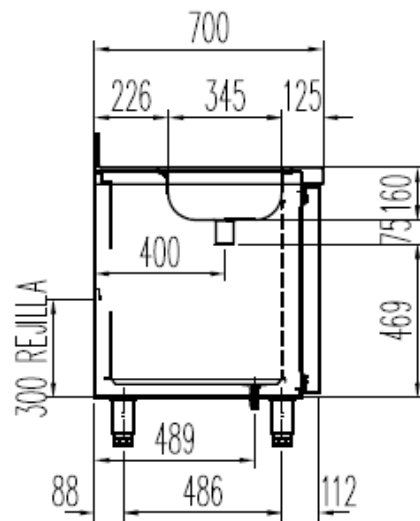

MRGF-150

DESAGÜE CON VALVULA DE 1/2"