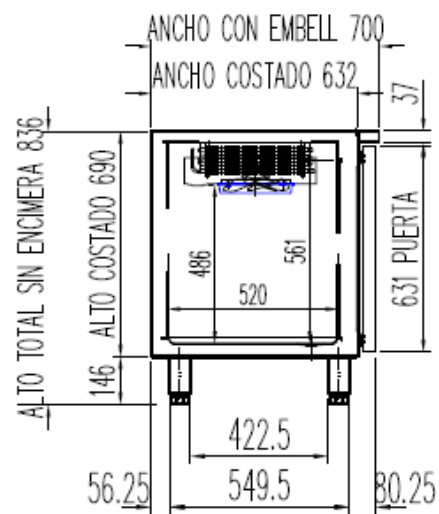

MEUBLES GN 1/1

Modèles MRGF

Avec évier

CARACTERISTIQUES TECHNIQUES

- Extérieur inox AISI-304 18/10 (sauf partie arrière)
- Intérieur inox AISI-304 18/10 avec angles arrondis et fond embouti
- Dosseret de 100 en standard (sans dosseret sur demande)
- Evier de 340x360x160 sans robinet, ni siphon, ni pré-perçage
- Porte emboutie et réversible avec rappel de porte, charnières inox et joint déclipable. Reste ouverte au-delà de 90°
- Pieds inox réglables (hauteur meuble possible 900)
- Livré avec 1 clayette inox GN 1/1 + 1 jeu de glissières par porte
- Evaporateur ventilé traité anti-corrosion
- Compresseur hermétique ventilé sur glissières
- Condenseur ventilé et extractible
- Thermostat électronique avec afficheur digital, spécial économie d'énergie
- Evaporation automatique des eaux de dégivrage
- Isolation polyuréthane densité 40 kg/m³, épaisseur 60 mm
- Alarme haute et basse température sur contrôleur digital
- Ambiance 43°C - 230/1/50 (60hz en positif : nous consulter)

FABRICATION ESPAGNOLE

	Température	Nb portes	Dimensions (LxPxH mm)	Capacité (L)	Volume net (L)	Puiss. frigo (w)	Conso. (w)	Gaz
MRGF-150	-2°/+8°C	2	1345x700x850	255	187	178	211	R-134A
MRGF-200		3	1795x700x850	399	309	245	249	R-134A
MRGF-250		4	2245x700x850	543	430	304	289	R-134A
MRGF-300		5	2695x700x850	686	552	356	304	R-134A

Vidange évier

OPTIONS

- Clayette inox GN 1/1
- Jeux de 2 glissières inox GN 1/1
- Kit de 4 ou 6 roulettes
- Serrure
- Arrière inox 2, 3, 4 ou 5 portes
- Supplément pour avoir le groupe à gauche
- Changement de gaz sur modèles positifs (R-134a pour R-290a)
- Module HACCP
- 60Hz

MRGF-150

DESAGÜE CON VALVULA DE 1/2"

PERFIL SIN ENCIMERA

6027010003-PARRILLA ESTANTE 530 x325 mm GN 1/1
 6033050027- JUEGO DE GUIAS EN "U" 562 mm

MRGF-200

PERFIL SIN ENCIMERA

6027010003- PARRILLA ESTANTE 530 x325 mm GN 1/1
 6033050027- JUEGO DE GUIAS EN "U" 562 mm