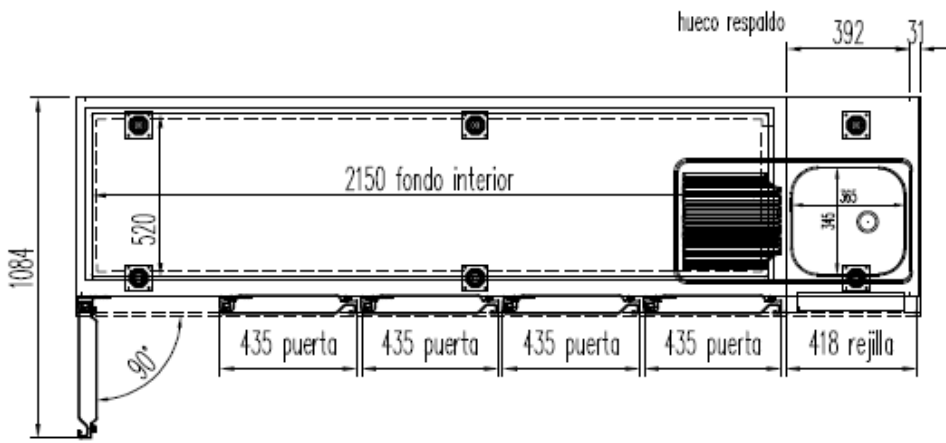

MRGF-150

DESAGÜE CON VALVULA DE 1/2"

PERFIL SIN ENCIMERA

6027010003-PARRILLA ESTANTE 530 x325 mm GN 1/1
 6033050027- JUEGO DE GUIAS EN "U" 562 mm

MRGF-200

PERFIL SIN ENCIMERA

6027010003- PARRILLA ESTANTE 530 x325 mm GN 1/1
 6033050027- JUEGO DE GUIAS EN "U" 562 mm

MRGF-250

DESAGÜE CON VALVULA DE
1/2"

PERFIL SIN ENCIMERA

6027010003-PARRILLA ESTANTE 530 x325 mm GN 1/1
6033050027- JUEGO DE GUIAS EN "U" 562 mm

MRGF-300

DESAGÜE CON VALVULA DE 1 1/2"

PERFIL SIN ENCIMERA

6027010003-PARRILLA ESTANTE 530 x325 mm GN 1/1
 6033050027- JUEGO DE GUIAS EN "U" 562 mm