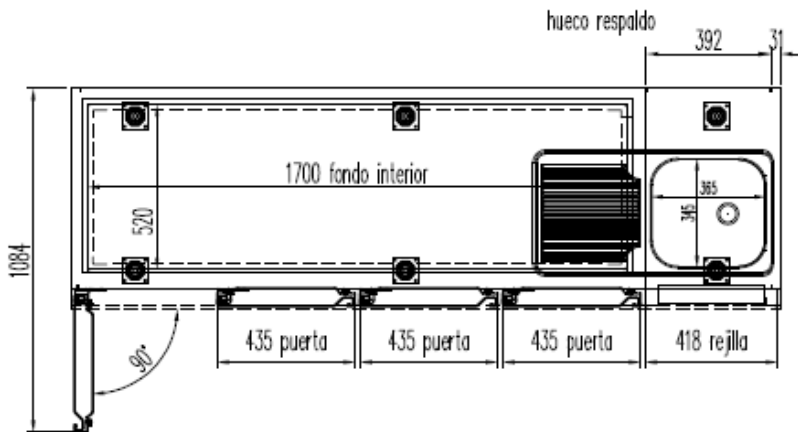

MEUBLES GN 1/1

Modèles MRGF

Avec évier

CARACTERISTIQUES TECHNIQUES

- Extérieur inox AISI-304 18/10 (sauf partie arrière)
- Intérieur inox AISI-304 18/10 avec angles arrondis et fond embouti
- Dosseret de 100 en standard (sans dosseret sur demande)
- Evier de 340x360x160 sans robinet, ni siphon, ni pré-perçage
- Porte emboutie et réversible avec rappel de porte, charnières inox et joint déclipable. Reste ouverte au-delà de 90°
- Pieds inox réglables (hauteur meuble possible 900)
- Livré avec 1 clayette inox GN 1/1 + 1 jeu de glissières par porte
- Evaporateur ventilé traité anti-corrosion
- Compresseur hermétique ventilé sur glissières
- Condenseur ventilé et extractible
- Thermostat électronique avec afficheur digital, spécial économie d'énergie
- Evaporation automatique des eaux de dégivrage
- Isolation polyuréthane densité 40 kg/m³, épaisseur 60 mm
- Alarme haute et basse température sur contrôleur digital
- Ambiance 43°C - 230/1/50 (60hz en positif : nous consulter)

FABRICATION ESPAGNOLE

	Température	Nb portes	Dimensions (LxPxH mm)	Capacité (L)	Volume net (L)	Puiss. frigo (w)	Conso. (w)	Gaz
MRGF-150	-2°/+8°C	2	1345x700x850	255	187	178	211	R-134A
MRGF-200		3	1795x700x850	399	309	245	249	R-134A
MRGF-250		4	2245x700x850	543	430	304	289	R-134A
MRGF-300		5	2695x700x850	686	552	356	304	R-134A

MRGF-150

DESAGÜE CON VALVULA DE 1/2"

PERFIL SIN ENCIMERA

6027010003-PARRILLA ESTANTE 530 x325 mm GN 1/1
 6033050027- JUEGO DE GUIAS EN "U" 562 mm

MRGF-200

PERFIL SIN ENCIMERA

6027010003- PARRILLA ESTANTE 530 x325 mm GN 1/1
 6033050027- JUEGO DE GUIAS EN "U" 562 mm

MRGF-250

DESAGÜE CON VALVULA DE
1/2"

PERFIL SIN ENCIMERA

6027010003-PARRILLA ESTANTE 530 x325 mm GN 1/1
6033050027- JUEGO DE GUIAS EN "U" 562 mm

MRGF-300

DESAGÜE CON VALVULA DE 1 1/2"

PERFIL SIN ENCIMERA

6027010003-PARRILLA ESTANTE 530 x325 mm GN 1/1
 6033050027- JUEGO DE GUIAS EN "U" 562 mm