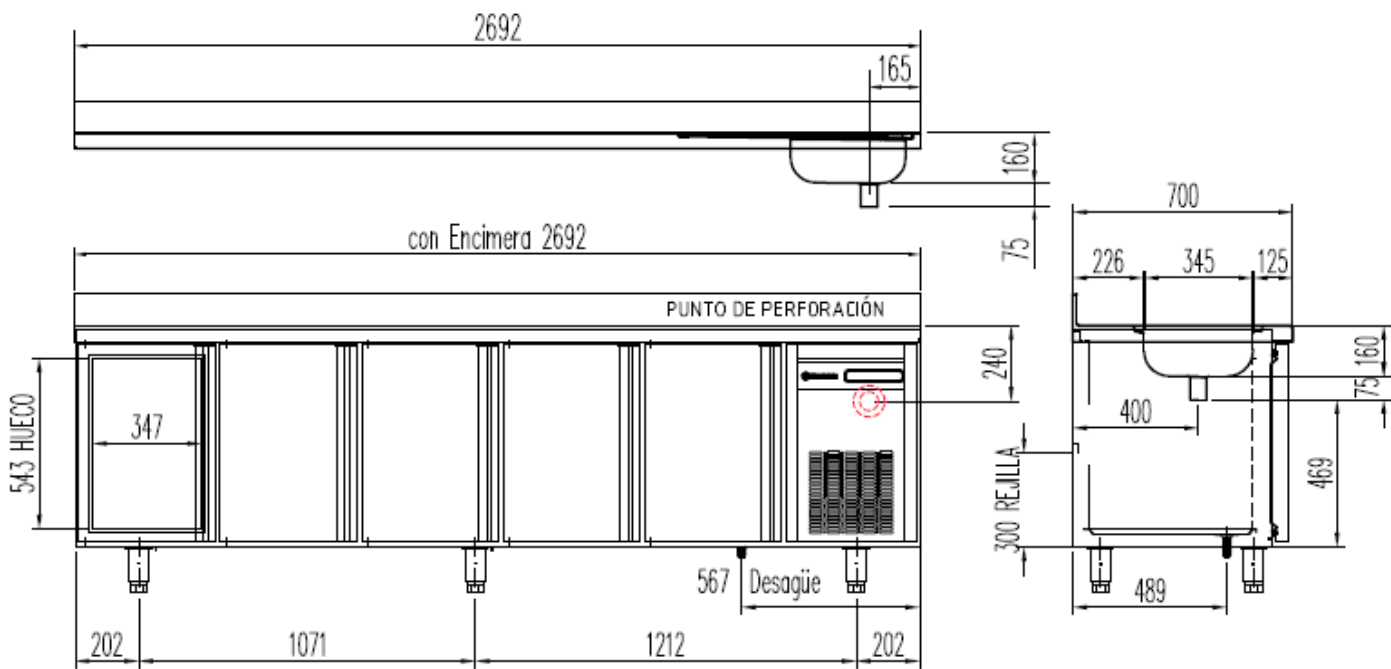

MRGF-150

DESAGÜE CON VALVULA DE 1/2"

PERFIL SIN ENCIMERA

6027010003-PARRILLA ESTANTE 530 x325 mm GN 1/1
 6033050027- JUEGO DE GUIAS EN "U" 562 mm

MRGF-200

PERFIL SIN ENCIMERA

6027010003- PARRILLA ESTANTE 530 x325 mm GN 1/1
 6033050027- JUEGO DE GUIAS EN "U" 562 mm

MRGF-250

DESAGÜE CON VALVULA DE
1/2"

PERFIL SIN ENCIMERA

6027010003-PARRILLA ESTANTE 530 x325 mm GN 1/1
6033050027- JUEGO DE GUIAS EN "U" 562 mm

MRGF-300

DESAGÜE CON VALVULA DE 1 1/2"

PERFIL SIN ENCIMERA

6027010003-PARRILLA ESTANTE 530 x325 mm GN 1/1
 6033050027- JUEGO DE GUIAS EN "U" 562 mm