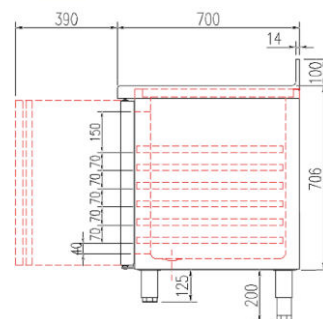

MEUBLES GN 1/1

Modèles MRGF

Avec évier

CARACTERISTIQUES TECHNIQUES

- Extérieur inox AISI-304 18/10 (sauf partie arrière)
- Intérieur inox AISI-304 18/10 avec angles arrondis et fond embouti
- Dosseret de 100 en standard (sans dosseret sur demande)
- Evier de 340x360x160 sans robinet, ni siphon, ni pré-perçage
- Porte emboutie et réversible avec rappel de porte, charnières inox et joint déclipable. Reste ouverte au-delà de 90°
- Pieds inox réglables (hauteur meuble possible 900)
- Livré avec 1 clayette inox GN 1/1 + 1 jeu de glissières par porte
- Evaporateur ventilé traité anti-corrosion
- Compresseur hermétique ventilé sur glissières
- Condenseur ventilé et extractible
- Thermostat électronique avec afficheur digital, spécial économie d'énergie
- Evaporation automatique des eaux de dégivrage
- Isolation polyuréthane densité 40 kg/m³, épaisseur 60 mm
- Alarme haute et basse température sur contrôleur digital
- Ambiance 43°C - 230/1/50 (60hz en positif : nous consulter)

FABRICATION ESPAGNOLE

	Température	Nb portes	Dimensions (LxPxH mm)	Capacité (L)	Volume net (L)	Puiss. frigo (w)	Conso. (w)	Gaz
MRGF-150	-2°/+8°C	2	1345x700x850	255	187	178	211	R-134A
MRGF-200		3	1795x700x850	399	309	245	249	R-134A
MRGF-250		4	2245x700x850	543	430	304	289	R-134A
MRGF-300		5	2695x700x850	686	552	356	304	R-134A