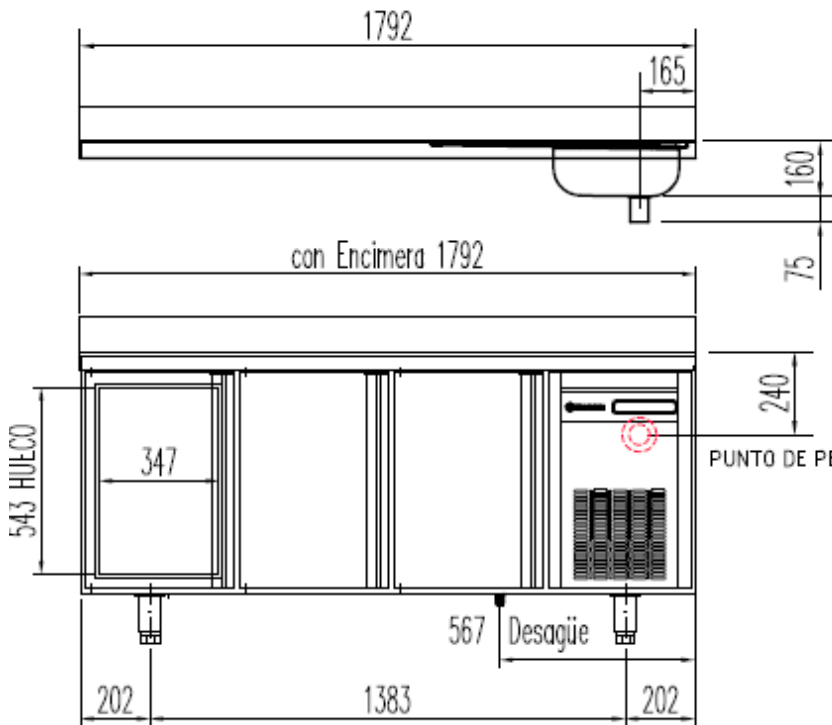

MEUBLES GN 1/1

Modèles MRGF

Avec évier

CARACTERISTIQUES TECHNIQUES

- Extérieur inox AISI-304 18/10 (sauf partie arrière)
- Intérieur inox AISI-304 18/10 avec angles arrondis et fond embouti
- Dosseret de 100 en standard (sans dosseret sur demande)
- Evier de 340x360x160 sans robinet, ni siphon, ni pré-perçage
- Porte emboutie et réversible avec rappel de porte, charnières inox et joint déclipable. Reste ouverte au-delà de 90°
- Pieds inox réglables (hauteur meuble possible 900)
- Livré avec 1 clayette inox GN 1/1 + 1 jeu de glissières par porte
- Evaporateur ventilé traité anti-corrosion
- Compresseur hermétique ventilé sur glissières
- Condenseur ventilé et extractible
- Thermostat électronique avec afficheur digital, spécial économie d'énergie
- Evaporation automatique des eaux de dégivrage
- Isolation polyuréthane densité 40 kg/m³, épaisseur 60 mm
- Alarme haute et basse température sur contrôleur digital
- Ambiance 43°C - 230/1/50 (60hz en positif : nous consulter)

FABRICATION ESPAGNOLE

	Température	Nb portes	Dimensions (LxPxH mm)	Capacité (L)	Volume net (L)	Puiss. frigo (w)	Conso. (w)	Gaz
MRGF-150	-2°/+8°C	2	1345x700x850	255	187	178	211	R-134A
MRGF-200		3	1795x700x850	399	309	245	249	R-134A
MRGF-250		4	2245x700x850	543	430	304	289	R-134A
MRGF-300		5	2695x700x850	686	552	356	304	R-134A

MRGF-150

DESAGÜE CON VALVULA DE 1/2"

PERFIL SIN ENCIMERA

6027010003-PARRILLA ESTANTE 530 x325 mm GN 1/1
 6033050027- JUEGO DE GUIAS EN "U" 562 mm

MRGF-200

PERFIL SIN ENCIMERA

6027010003- PARRILLA ESTANTE 530 x325 mm GN 1/1
 6033050027- JUEGO DE GUIAS EN "U" 562 mm

MRGF-250

DESAGÜE CON VALVULA DE
1/2"

PERFIL SIN ENCIMERA

6027010003-PARRILLA ESTANTE 530 x325 mm GN 1/1
6033050027- JUEGO DE GUIAS EN "U" 562 mm

MRGF-300

DESAGÜE CON VALVULA DE 1 1/2"

PERFIL SIN ENCIMERA

6027010003-PARRILLA ESTANTE 530 x325 mm GN 1/1
 6033050027- JUEGO DE GUIAS EN "U" 562 mm