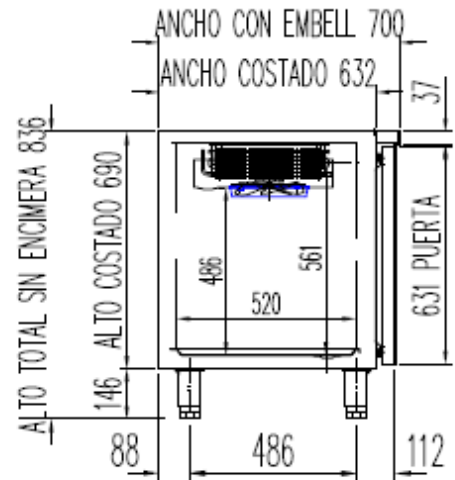

FABRICATION ESPAGNOLE

	Température	Nb portes	Dimensions (LxPxH mm)	Capacité (L)	Volume net (L)	Puiss. frigo (w)	Conso. (w)	Gaz
MRGF-150	-2°/+8°C	2	1345x700x850	255	187	178	211	R-134A
MRGF-200		3	1795x700x850	399	309	245	249	R-134A
MRGF-250		4	2245x700x850	543	430	304	289	R-134A
MRGF-300		5	2695x700x850	686	552	356	304	R-134A

MRGF-150

DESAGÜE CON VALVULA DE 1/2"

PERFIL SIN ENCIMERA

6027010003-PARRILLA ESTANTE 530 x325 mm GN 1/1
 6033050027- JUEGO DE GUIAS EN "U" 562 mm

MRGF-200

PERFIL SIN ENCIMERA

6027010003- PARRILLA ESTANTE 530 x325 mm GN 1/1
 6033050027- JUEGO DE GUIAS EN "U" 562 mm

MRGF-250

DESAGÜE CON VALVULA DE
1/2"

PERFIL SIN ENCIMERA

6027010003-PARRILLA ESTANTE 530 x325 mm GN 1/1
6033050027- JUEGO DE GUIAS EN "U" 562 mm

MRGF-300

DESAGÜE CON VALVULA DE 1 1/2"

PERFIL SIN ENCIMERA

6027010003-PARRILLA ESTANTE 530 x325 mm GN 1/1
 6033050027- JUEGO DE GUIAS EN "U" 562 mm