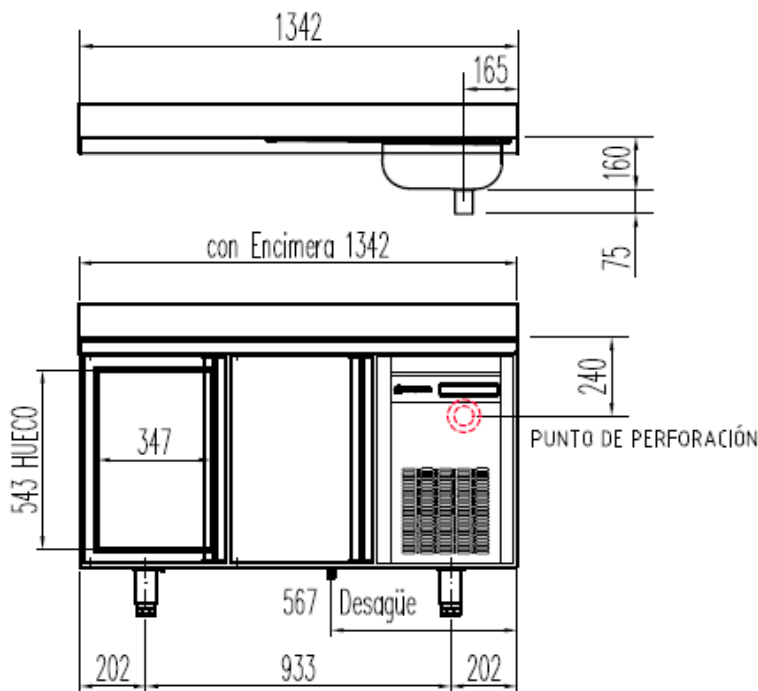

MRGF-150

DESAGÜE CON VALVULA DE 1/2"