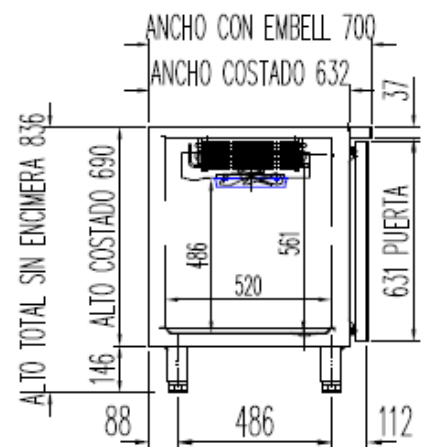

FABRICATION ESPAGNOLE

	Température	Nb portes	Dimensions (LxPxH mm)	Capacité (L)	Volume net (L)	Puiss. frigo (w)	Conso. (w)	Gaz
MRGF-150	-2°/+8°C	2	1345x700x850	255	187	178	211	R-134A
MRGF-200		3	1795x700x850	399	309	245	249	R-134A
MRGF-250		4	2245x700x850	543	430	304	289	R-134A
MRGF-300		5	2695x700x850	686	552	356	304	R-134A

MRGF-150

DESAGÜE CON VALVULA DE 1/2"

PERFIL SIN ENCIMERA

6027010003-PARRILLA ESTANTE 530 x325 mm GN 1/1
 6033050027- JUEGO DE GUIAS EN "U" 562 mm

MRGF-200

PERFIL SIN ENCIMERA

6027010003- PARRILLA ESTANTE 530 x325 mm GN 1/1
 6033050027- JUEGO DE GUIAS EN "U" 562 mm

MRGF-250

DESAGÜE CON VALVULA DE
1/2"

PERFIL SIN ENCIMERA

6027010003-PARRILLA ESTANTE 530 x325 mm GN 1/1
6033050027- JUEGO DE GUIAS EN "U" 562 mm

MRGF-300

DESAGÜE CON VALVULA DE 1 1/2"

PERFIL SIN ENCIMERA

6027010003-PARRILLA ESTANTE 530 x325 mm GN 1/1
 6033050027- JUEGO DE GUIAS EN "U" 562 mm