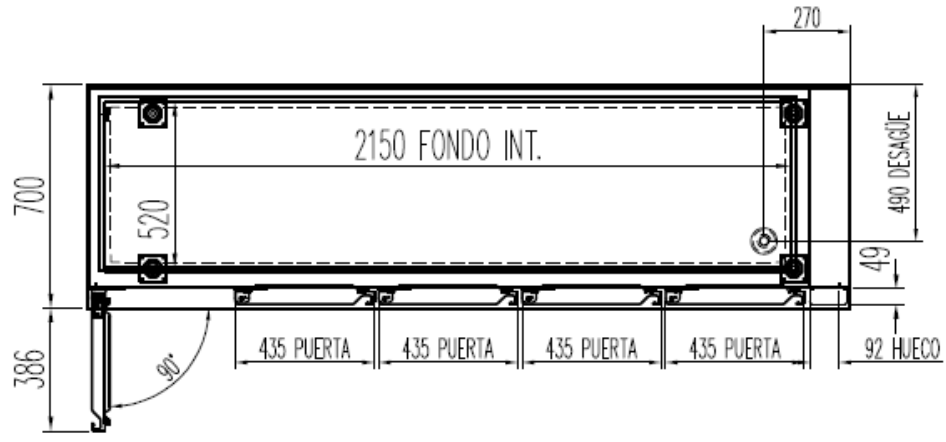

6027010003-PARRILLA ESTANTE 530 x325 mm GN 1/1
 6033050027- JUEGO DE GUIAS EN "U" 562 mm

OPCIONAL CAMBIO DE PATAS POR RUEDAS

MRGPV / MCGPV-220

PERFIL SIN ENCIMERA

6027010003-PARRILLA ESTANTE 530 x325 mm GN 1/1

6033050027- JUEGO DE GUIAS EN "U" 562 mm

OPCIONAL
CAMBIO DE PATAS POR RUEDAS

MRGPV-270

PERFIL SIN ENCIMERA

- 6027010003-PARRILLA ESTANTE 530 x325 mm GN 1/1
- 6033050027- JUEGO DE GUIAS EN "U" 562 mm

OPCIONAL
CAMBIO DE PATAS POR RUEDAS