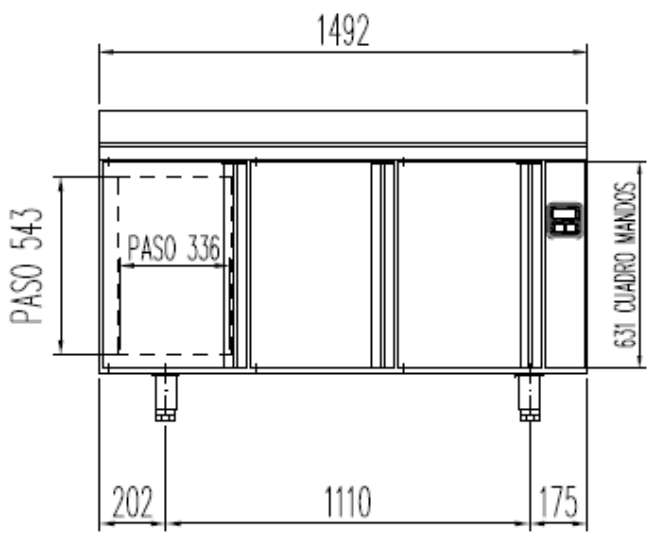

	Température	Nb portes	Dimensions (LxPxH mm)	Capacité (L)	Puiss. frigo (w)	Gaz
MRGPV-120	-2°/+8°C	2	1045x700x850	255	300	R-134a
MRGPV-170		3	1495x700x850	399	356	R-134a
MRGPV-220		4	1945x700x850	543	485	R-134a
MRGPV-270		5	2395x700x850	686	485	R-134a
MCGPV-120	-15°/-20°C	2	1045x700x850	255	353	R-290a
MCGPV-170		3	1495x700x850	399	452	R-290a
MCGPV-220		4	1945x700x850	543	610	R-290a

MRGPV / MCGPV-120

PERFIL SIN ENCIMERA

OPCIONAL

CAMERO DE PATAS POR RUEDAS

6027010003-PARRILLA ESTANTE 530 x325 mm GN 1/1

6033050027- JUEGO DE GUIAS EN "U" 562 mm

MRGPV / MCGPV-170

PERFIL SIN ENCIMERA

6027010003-PARRILLA ESTANTE 530 x325 mm GN 1/1
 6033050027- JUEGO DE GUIAS EN "U" 562 mm

OPCIONAL CAMBIO DE PATAS POR RUEDAS

MRGPV / MCGPV-220

PERFIL SIN ENCIMERA

6027010003-PARRILLA ESTANTE 530 x325 mm GN 1/1