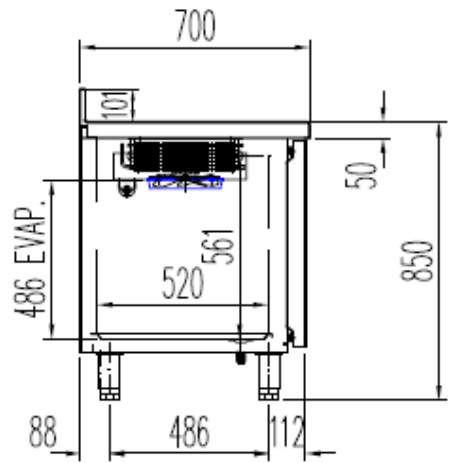

	Température	Nb portes	Dimensions (LxPxH mm)	Capacité (L)	Puiss. frigo (w)	Gaz
MRGPV-120	-2°/+8°C	2	1045x700x850	255	300	R-134a
MRGPV-170		3	1495x700x850	399	356	R-134a
MRGPV-220		4	1945x700x850	543	485	R-134a
MRGPV-270		5	2395x700x850	686	485	R-134a
MCGPV-120	-15°/-20°C	2	1045x700x850	255	353	R-290a
MCGPV-170		3	1495x700x850	399	452	R-290a
MCGPV-220		4	1945x700x850	543	610	R-290a

MRGPV / MCGPV-120

PERFIL SIN ENCIMERA

OPCIONAL

CAMERO DE PATAS POR RUEDAS

6027010003-PARRILLA ESTANTE 530 x325 mm GN 1/1

6033050027- JUEGO DE GUIAS EN "U" 562 mm

MRGPV / MCGPV-170

PERFIL SIN ENCIMERA

6027010003-PARRILLA ESTANTE 530 x325 mm GN 1/1
 6033050027- JUEGO DE GUIAS EN "U" 562 mm

OPCIONAL CAMBIO DE PATAS POR RUEDAS

MRGPV / MCGPV-220

PERFIL SIN ENCIMERA

6027010003-PARRILLA ESTANTE 530 x325 mm GN 1/1