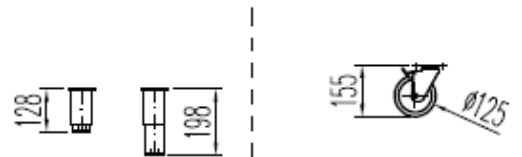

6027010003-PARRILLA ESTANTE 530 x325 mm GN 1/1

6033050027- JUEGO DE GUIAS EN "U" 562 mm

OPCIONAL
CAMBIO DE PATAS POR RUEDAS