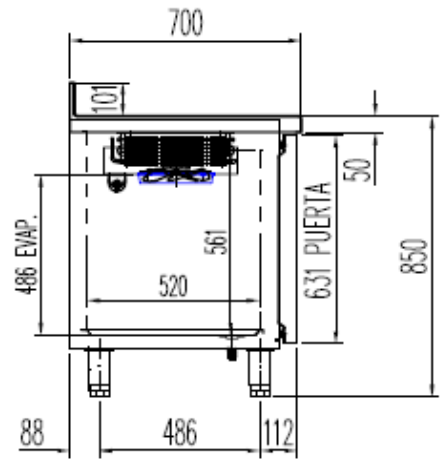

	Température	Nb portes	Dimensions (LxPxH mm)	Capacité (L)	Puiss. frigo (w)	Gaz
MRGPV-120	-2°/+8°C	2	1045x700x850	255	300	R-134a
MRGPV-170		3	1495x700x850	399	356	R-134a
MRGPV-220		4	1945x700x850	543	485	R-134a
MRGPV-270		5	2395x700x850	686	485	R-134a
MCGPV-120	-15°/-20°C	2	1045x700x850	255	353	R-290a
MCGPV-170		3	1495x700x850	399	452	R-290a
MCGPV-220		4	1945x700x850	543	610	R-290a

MRGPV / MCGPV-120

PERFIL SIN ENCIMERA

OPCIONAL

CAMERO DE PATAS POR RUEDAS

6027010003-PARRILLA ESTANTE 530 x325 mm GN 1/1

6033050027- JUEGO DE GUIAS EN "U" 562 mm

MRGPV / MCGPV-170

PERFIL SIN ENCIMERA

6027010003-PARRILLA ESTANTE 530 x325 mm GN 1/1
 6033050027- JUEGO DE GUIAS EN "U" 562 mm

OPCIONAL CAMBIO DE PATAS POR RUEDAS

MRGPV / MCGPV-220

PERFIL SIN ENCIMERA

6027010003-PARRILLA ESTANTE 530 x325 mm GN 1/1

6033050027- JUEGO DE GUIAS EN "U" 562 mm

OPCIONAL
CAMBIO DE PATAS POR RUEDAS

MRGPV-270

PERFIL SIN ENCIMERA

- 6027010003-PARRILLA ESTANTE 530 x325 mm GN 1/1
- 6033050027- JUEGO DE GUIAS EN "U" 562 mm

OPCIONAL
CAMBIO DE PATAS POR RUEDAS