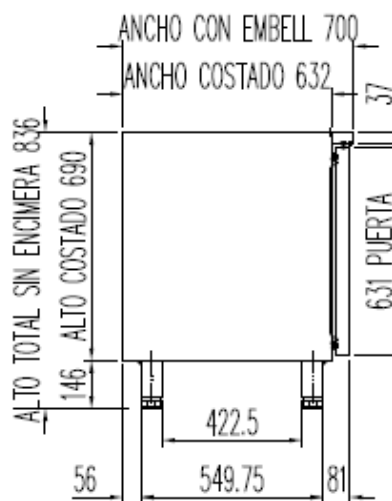

PERFIL SIN ENCIMERA

OPCIONAL

CAMERO DE PATAS POR RUEDAS

6027010003-PARRILLA ESTANTE 530 x325 mm GN 1/1

6033050027- JUEGO DE GUIAS EN "U" 562 mm