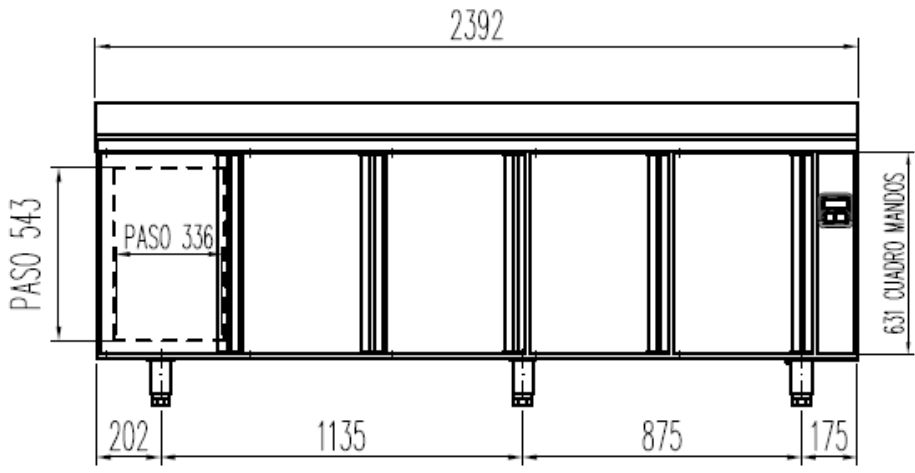

6027010003-PARRILLA ESTANTE 530 x325 mm GN 1/1
 6033050027- JUEGO DE GUIAS EN "U" 562 mm

OPCIONAL CAMBIO DE PATAS POR RUEDAS

MRGPV / MCGPV-220

PERFIL SIN ENCIMERA

6027010003-PARRILLA ESTANTE 530 x325 mm GN 1/1

6033050027- JUEGO DE GUIAS EN "U" 562 mm

OPCIONAL
CAMBIO DE PATAS POR RUEDAS

MRGPV-270

PERFIL SIN ENCIMERA

- 6027010003-PARRILLA ESTANTE 530 x325 mm GN 1/1
- 6033050027- JUEGO DE GUIAS EN "U" 562 mm

OPCIONAL
CAMBIO DE PATAS POR RUEDAS