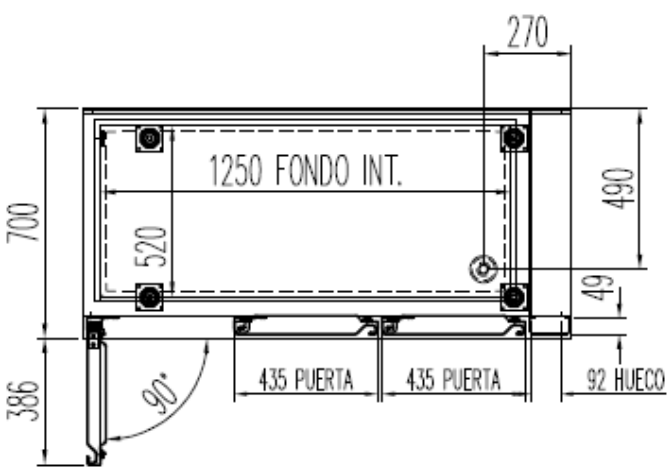

	Température	Nb portes	Dimensions (LxPxH mm)	Capacité (L)	Puiss. frigo (w)	Gaz
MRGPV-120	-2°/+8°C	2	1045x700x850	255	300	R-134a
MRGPV-170		3	1495x700x850	399	356	R-134a
MRGPV-220		4	1945x700x850	543	485	R-134a
MRGPV-270		5	2395x700x850	686	485	R-134a
MCGPV-120	-15°/-20°C	2	1045x700x850	255	353	R-290a
MCGPV-170		3	1495x700x850	399	452	R-290a
MCGPV-220		4	1945x700x850	543	610	R-290a

MRGPV / MCGPV-120

PERFIL SIN ENCIMERA

OPCIONAL

CAMERO DE PATAS POR RUEDAS

6027010003-PARRILLA ESTANTE 530 x325 mm GN 1/1

6033050027- JUEGO DE GUIAS EN "U" 562 mm

MRGPV / MCGPV-170

PERFIL SIN ENCIMERA

6027010003-PARRILLA ESTANTE 530 x325 mm GN 1/1
 6033050027- JUEGO DE GUIAS EN "U" 562 mm

OPCIONAL CAMBIO DE PATAS POR RUEDAS

MRGPV / MCGPV-220

PERFIL SIN ENCIMERA

6027010003-PARRILLA ESTANTE 530 x325 mm GN 1/1