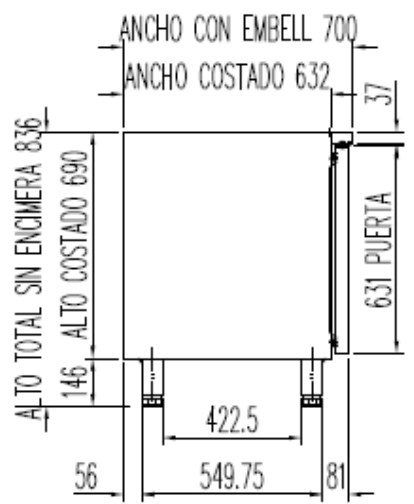

	Température	Nb portes	Dimensions (LxPxH mm)	Capacité (L)	Puiss. frigo (w)	Gaz
MRGPV-120	-2°/+8°C	2	1045x700x850	255	300	R-134a
MRGPV-170		3	1495x700x850	399	356	R-134a
MRGPV-220		4	1945x700x850	543	485	R-134a
MRGPV-270		5	2395x700x850	686	485	R-134a
MCGPV-120	-15°/-20°C	2	1045x700x850	255	353	R-290a
MCGPV-170		3	1495x700x850	399	452	R-290a
MCGPV-220		4	1945x700x850	543	610	R-290a

MRGPV / MCGPV-120

PERFIL SIN ENCIMERA

OPCIONAL

CAMERO DE PATAS POR RUEDAS

6027010003-PARRILLA ESTANTE 530 x325 mm GN 1/1

6033050027- JUEGO DE GUIAS EN "U" 562 mm

MRGPV / MCGPV-170

PERFIL SIN ENCIMERA

6027010003-PARRILLA ESTANTE 530 x325 mm GN 1/1
 6033050027- JUEGO DE GUIAS EN "U" 562 mm

OPCIONAL CAMBIO DE PATAS POR RUEDAS

MRGPV / MCGPV-220

PERFIL SIN ENCIMERA

6027010003-PARRILLA ESTANTE 530 x325 mm GN 1/1