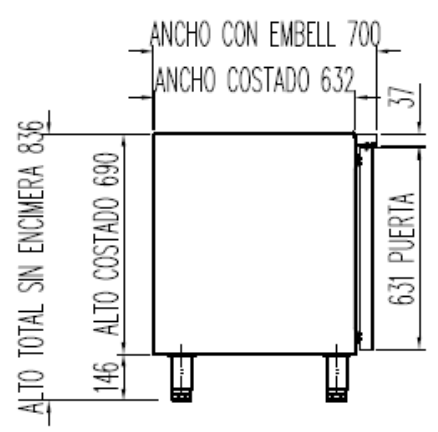

6027010003-PARRILLA ESTANTE 530 x325 mm GN 1/1
 6033050027- JUEGO DE GUIAS EN "U" 562 mm

OPCIONAL CAMBIO DE PATAS POR RUEDAS

MRGPV / MCGPV-220

PERFIL SIN ENCIMERA

6027010003-PARRILLA ESTANTE 530 x325 mm GN 1/1

6033050027- JUEGO DE GUIAS EN "U" 562 mm

OPCIONAL
CAMBIO DE PATAS POR RUEDAS

MRGPV-270

PERFIL SIN ENCIMERA

- 6027010003-PARRILLA ESTANTE 530 x325 mm GN 1/1
- 6033050027- JUEGO DE GUIAS EN "U" 562 mm

OPCIONAL
CAMBIO DE PATAS POR RUEDAS