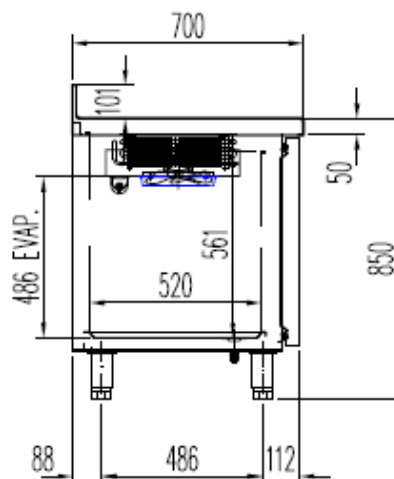

MRGPV / MCGPV-120