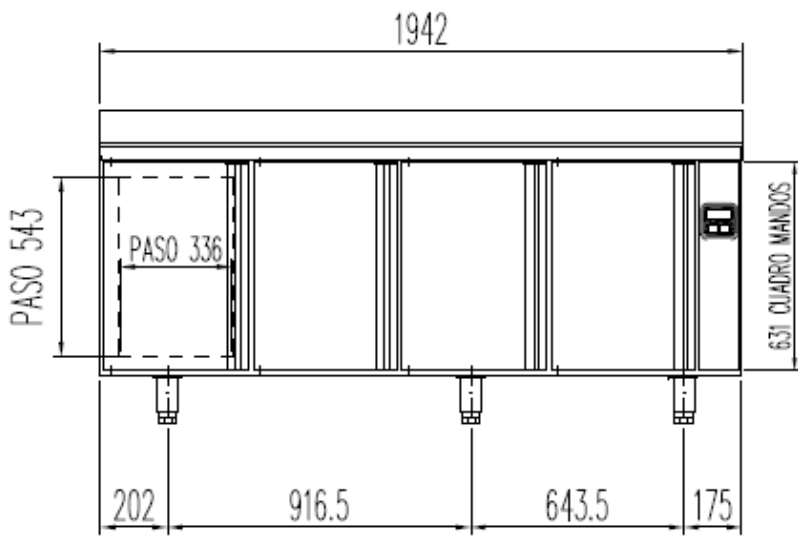

MRGPV / MCGPV-220