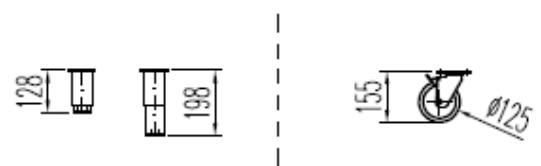

OPCIONAL CAMBIO DE PATAS POR RUEDAS