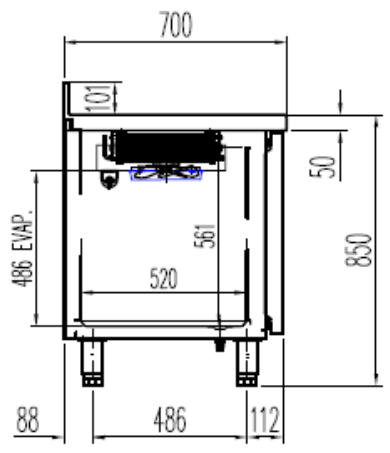

	Température	Nb portes	Dimensions (LxPxH mm)	Capacité (L)	Puiss. frigo (w)	Gaz
MRGPV-120	-2°/+8°C	2	1045x700x850	255	300	R-134a
MRGPV-170		3	1495x700x850	399	356	R-134a
MRGPV-220		4	1945x700x850	543	485	R-134a
MRGPV-270		5	2395x700x850	686	485	R-134a
MCGPV-120	-15°/-20°C	2	1045x700x850	255	353	R-290a
MCGPV-170		3	1495x700x850	399	452	R-290a
MCGPV-220		4	1945x700x850	543	610	R-290a

6027010003-PARRILLA ESTANTE 530 x325 mm GN 1/1
 6033050027- JUEGO DE GUIAS EN "U" 562 mm

OPCIONAL CAMBIO DE PATAS POR RUEDAS

MRGPV / MCGPV-220

PERFIL SIN ENCIMERA

6027010003-PARRILLA ESTANTE 530 x325 mm GN 1/1

6033050027- JUEGO DE GUIAS EN "U" 562 mm

OPCIONAL
CAMBIO DE PATAS POR RUEDAS

MRGPV-270

PERFIL SIN ENCIMERA

- 6027010003-PARRILLA ESTANTE 530 x325 mm GN 1/1
- 6033050027- JUEGO DE GUIAS EN "U" 562 mm

OPCIONAL
CAMBIO DE PATAS POR RUEDAS