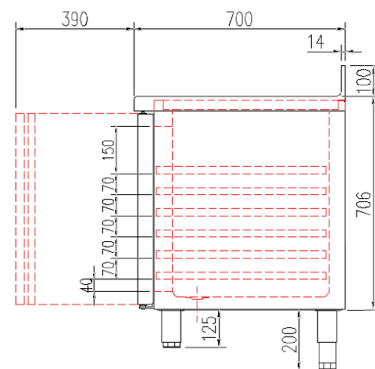

MEUBLES GN 1/1

Modèles MRGPV et MCGPV

Groupe à distance – Portes vitrées

CARACTERISTIQUES TECHNIQUES

- Connexion à droite en standard
 - Extérieur inox AISI-304 18/10 (sauf partie arrière)
 - Intérieur inox AISI-304 18/10 avec angles arrondis et fond embouti
 - Dossieret de 100 en standard (sans dossieret sur demande)
 - Porte double vitrage + éclairage LED
 - Porte réversible avec rappel de porte, charnières inox et joint déclipable. Reste ouverte au-delà de 90°
 - Pieds inox réglables (de 135 à 210 mm de hauteur)
 - Livré sans groupe, sans capillaire et sans détendeur. Bandeaux de commandes latéral et frontal démontables.
 - Livré avec 1 clayette inox GN1/1 + 1 jeu de glissière par porte
 - Evaporateur ventilé traité anti corrosion
 - Thermostat électronique avec afficheur digital, spécial économie d'énergie
 - Pas d'évaporation ni résistance pour les eaux de condensat
 - Isolation polyuréthane densité 40 kg/m³, épaisseur 60 mm
 - Alarme haute et basse température sur contrôleur digital
- Les compresseurs préconisés sont indiqués pour une distance maximum de 3m à -10°C. Au-delà passer à la puissance supérieure*
- Ambiance 43°C - 230/1/50 (60hz en positif : nous consulter)

	Température	Nb portes	Dimensions (LxPxH mm)	Capacité (L)	Puiss. frigo (w)	Gaz
MRGPV-120	-2°/+8°C	2	1045x700x850	255	300	R-134a
MRGPV-170		3	1495x700x850	399	356	R-134a
MRGPV-220		4	1945x700x850	543	485	R-134a
MRGPV-270		5	2395x700x850	686	485	R-134a
MCGPV-120	-15°/-20°C	2	1045x700x850	255	353	R-290a
MCGPV-170		3	1495x700x850	399	452	R-290a
MCGPV-220		4	1945x700x850	543	610	R-290a