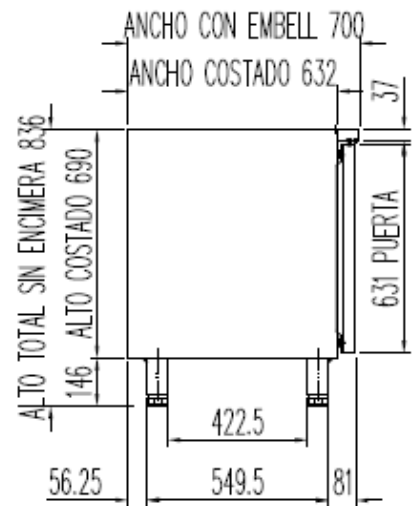

	Température	Nb portes	Dimensions (LxPxH mm)	Capacité (L)	Puiss. frigo (w)	Gaz
MRGPV-120	-2°/+8°C	2	1045x700x850	255	300	R-134a
MRGPV-170		3	1495x700x850	399	356	R-134a
MRGPV-220		4	1945x700x850	543	485	R-134a
MRGPV-270		5	2395x700x850	686	485	R-134a
MCGPV-120	-15°/-20°C	2	1045x700x850	255	353	R-290a
MCGPV-170		3	1495x700x850	399	452	R-290a
MCGPV-220		4	1945x700x850	543	610	R-290a

6027010003-PARRILLA ESTANTE 530 x325 mm GN 1/1
 6033050027- JUEGO DE GUIAS EN "U" 562 mm

OPCIONAL CAMBIO DE PATAS POR RUEDAS

MRGPV / MCGPV-220

PERFIL SIN ENCIMERA

6027010003-PARRILLA ESTANTE 530 x325 mm GN 1/1

6033050027- JUEGO DE GUIAS EN "U" 562 mm

OPCIONAL
CAMBIO DE PATAS POR RUEDAS

MRGPV-270

PERFIL SIN ENCIMERA

- 6027010003-PARRILLA ESTANTE 530 x325 mm GN 1/1
- 6033050027- JUEGO DE GUIAS EN "U" 562 mm

OPCIONAL
CAMBIO DE PATAS POR RUEDAS