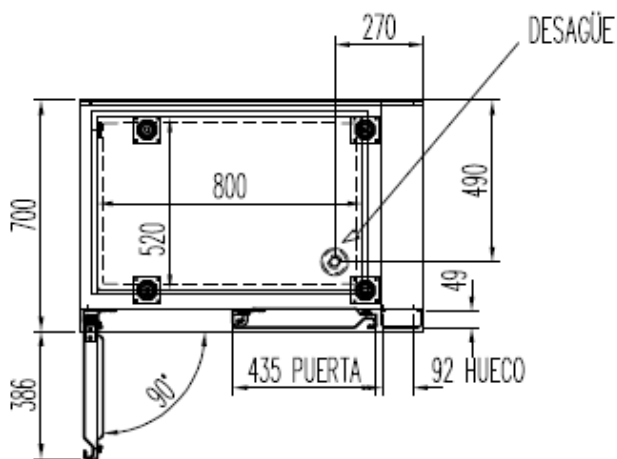

MRGPV / MCGPV-120