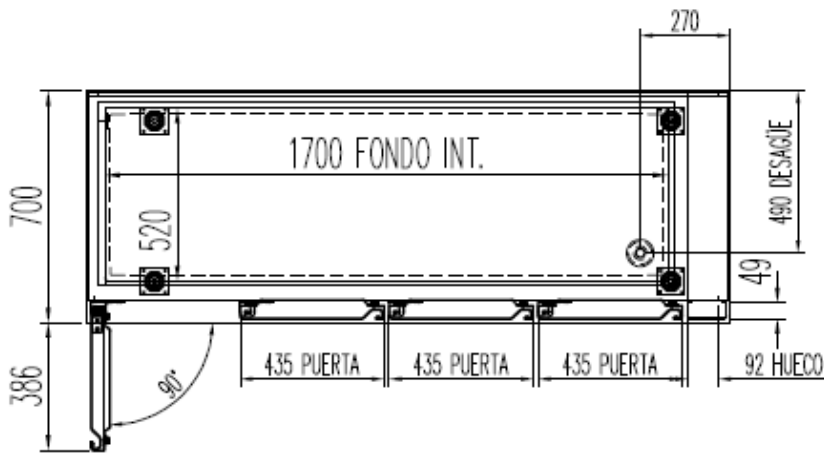

	Température	Nb portes	Dimensions (LxPxH mm)	Capacité (L)	Puiss. frigo (w)	Gaz
MRGPV-120	-2°/+8°C	2	1045x700x850	255	300	R-134a
MRGPV-170		3	1495x700x850	399	356	R-134a
MRGPV-220		4	1945x700x850	543	485	R-134a
MRGPV-270		5	2395x700x850	686	485	R-134a
MCGPV-120	-15°/-20°C	2	1045x700x850	255	353	R-290a
MCGPV-170		3	1495x700x850	399	452	R-290a
MCGPV-220		4	1945x700x850	543	610	R-290a

MRGPV / MCGPV-120

PERFIL SIN ENCIMERA

OPCIONAL

CAMERO DE PATAS POR RUEDAS

6027010003-PARRILLA ESTANTE 530 x325 mm GN 1/1

6033050027- JUEGO DE GUIAS EN "U" 562 mm

MRGPV / MCGPV-170

PERFIL SIN ENCIMERA

6027010003-PARRILLA ESTANTE 530 x325 mm GN 1/1
 6033050027- JUEGO DE GUIAS EN "U" 562 mm

OPCIONAL CAMBIO DE PATAS POR RUEDAS

MRGPV / MCGPV-220

PERFIL SIN ENCIMERA

6027010003-PARRILLA ESTANTE 530 x325 mm GN 1/1