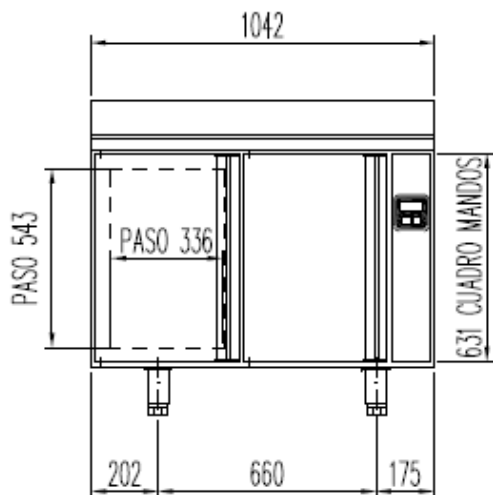

MRGPV / MCGPV-120