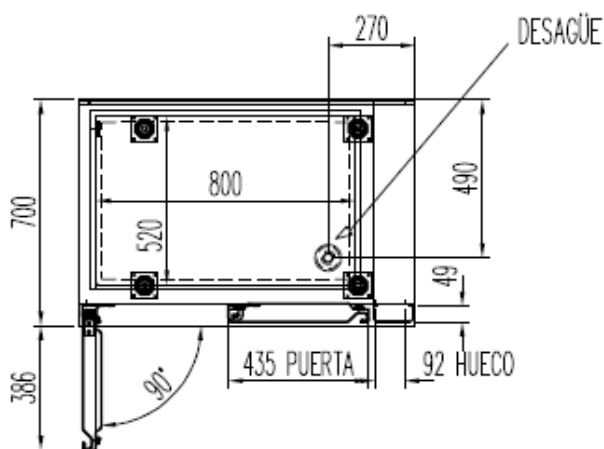

MRGP / MCGP-120