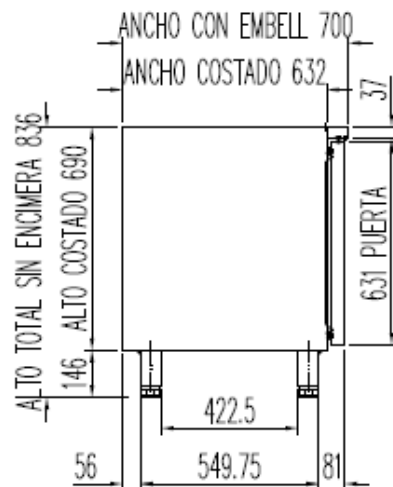

PERFIL SIN ENCIMERA