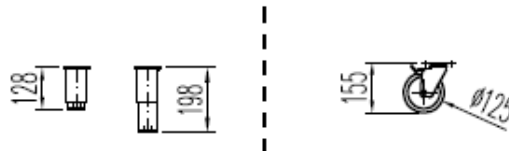

MRGP / MCGP-120

PERFIL SIN ENCIMERA

OPCIONAL  
CAMBIO DE PATAS POR RUEDAS

6027010003-PARRILLA ESTANTE 530 x325 mm GN 1/1  
6033050027- JUEGO DE GUIAS EN "U" 562 mm