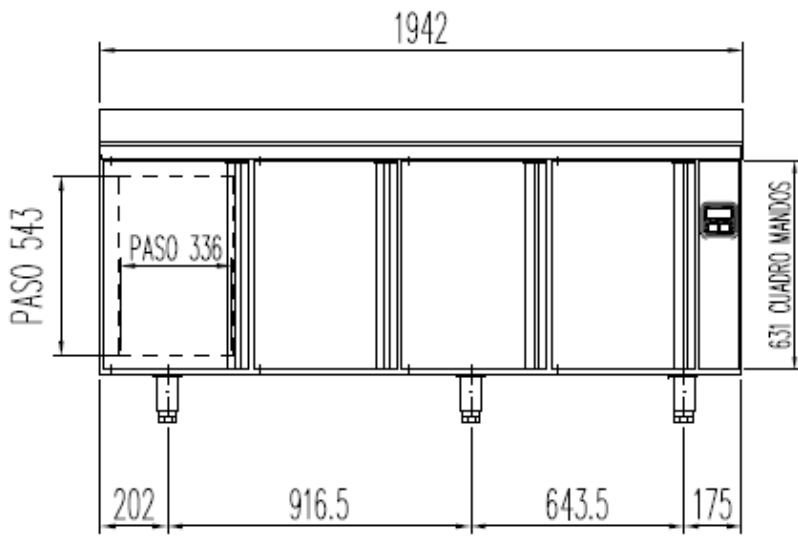

MRGP / MCGP-220