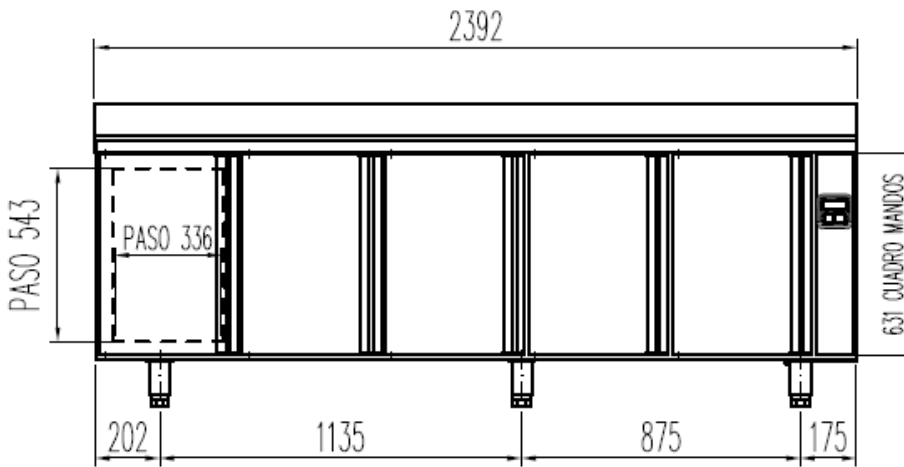

MRGP-270

PERFIL SIN ENCIMERA

6027010003-PARRILLA ESTANTE 530 x325 mm GN 1/1

6033050027- JUEGO DE GUIAS EN "U" 562 mm

OPCIONAL
CAMBIO DE PATAS POR RUEDAS