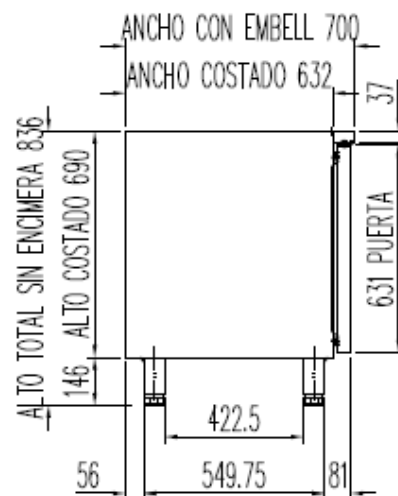

PERFIL SIN ENCIMERA