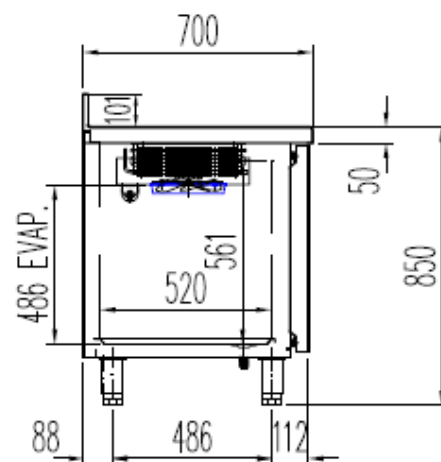

MRGP / MCGP-170