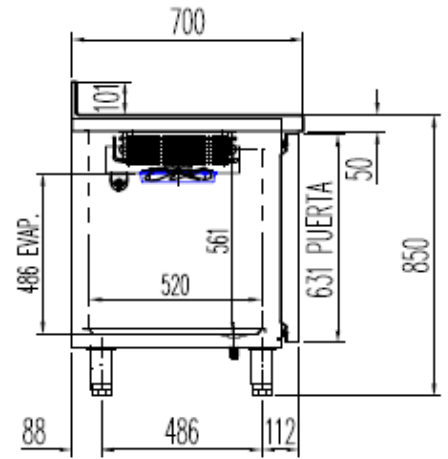

MRGP / MCGP-220