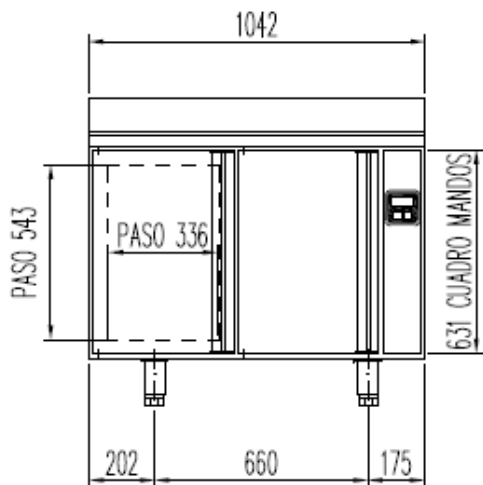

MRGP / MCGP-120