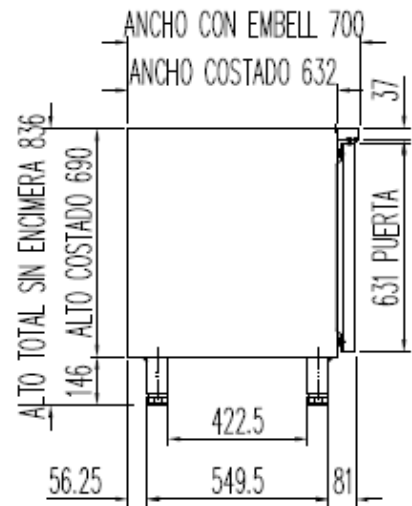

PERFIL SIN ENCIMERA

OPCIONAL
CAMBIO DE PATAS POR RUEDAS