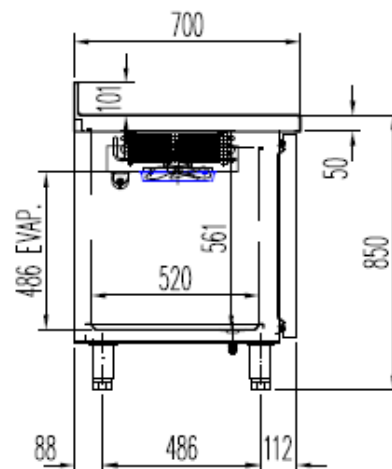

MRGP / MCGP-120