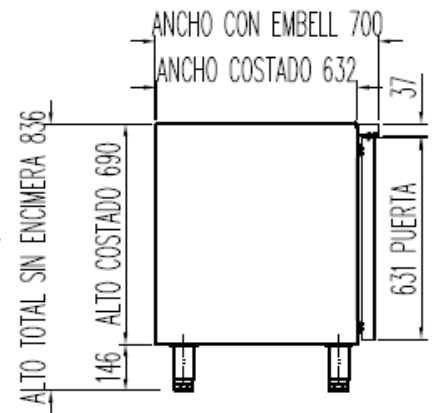

PERFIL SIN ENCIMERA

6027010003-PARRILLA ESTANTE 530 x325 mm GN 1/1

6033050027- JUEGO DE GUIAS EN "U" 562 mm

OPCIONAL
CAMBIO DE PATAS POR RUEDAS