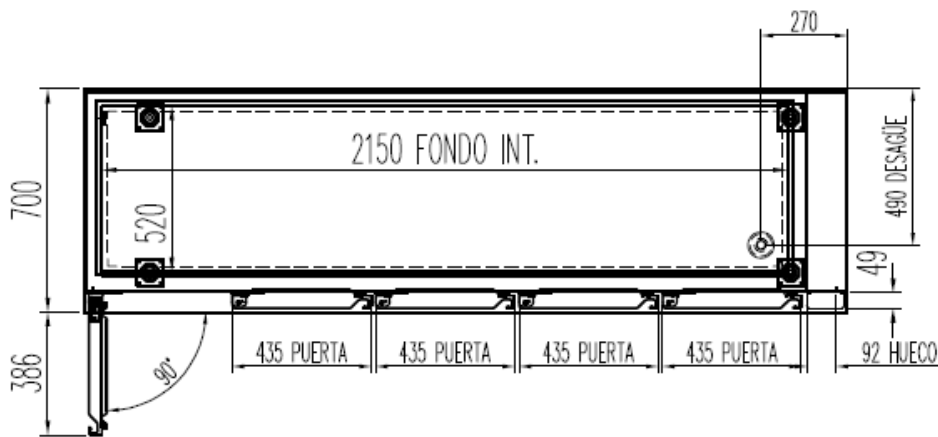

MRGP-270

PERFIL SIN ENCIMERA

6027010003-PARRILLA ESTANTE 530 x325 mm GN 1/1

6033050027- JUEGO DE GUIAS EN "U" 562 mm

OPCIONAL
CAMBIO DE PATAS POR RUEDAS