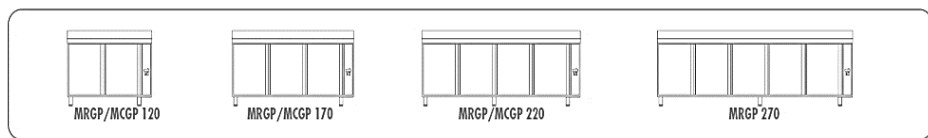

### CARACTERISTIQUES TECHNIQUES

- Connexion à droite en standard
  - Extérieur inox AISI-304 18/10 (sauf partie arrière)
  - Intérieur inox AISI-304 18/10 avec angles arrondis et fond embouti
  - Dosseret de 100 en standard (sans dosseret sur demande)
  - Porte emboutie et réversible avec rappel de porte, charnières inox et joint déclinable. Reste ouverte au-delà de 90°
  - Pieds inox réglables (de 135 à 210 mm de hauteur)
  - Livré sans groupe, sans capillaire et sans détendeur. Bandeaux de commandes latéral et frontal démontables
  - Livré avec 1 clayette inox GN1/1 + 1 jeu de glissière par porte
  - Evaporateur ventilé traité anti corrosion
  - Thermostat électronique avec afficheur digital, spécial économie d'énergie
  - Pas d'évaporation ni résistance pour les eaux de condensat
  - Isolation polyuréthane densité 40 kg/m<sup>3</sup>, épaisseur 60 mm
  - Alarme haute et basse température sur contrôleur digital
- Les compresseurs préconisés sont indiqués pour une distance maximum de 3m à -10°C. Au-delà passer à la puissance supérieure*
- Ambiance 43°C - 230/1/50Hz (60hz en positif : nous consulter)