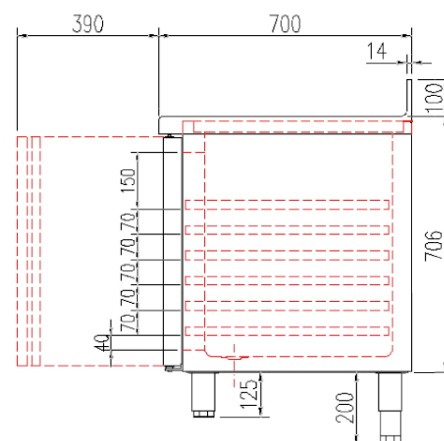

### CARACTERISTIQUES TECHNIQUES

- Connexion à droite en standard
  - Extérieur inox AISI-304 18/10 (sauf partie arrière)
  - Intérieur inox AISI-304 18/10 avec angles arrondis et fond embouti
  - Dosseret de 100 en standard (sans dosseret sur demande)
  - Porte emboutie et réversible avec rappel de porte, charnières inox et joint déclinable. Reste ouverte au-delà de 90°
  - Pieds inox réglables (de 135 à 210 mm de hauteur)
  - Livré sans groupe, sans capillaire et sans détendeur. Bandeaux de commandes latéral et frontal démontables
  - Livré avec 1 clayette inox GN1/1 + 1 jeu de glissière par porte
  - Evaporateur ventilé traité anti corrosion
  - Thermostat électronique avec afficheur digital, spécial économie d'énergie
  - Pas d'évaporation ni résistance pour les eaux de condensat
  - Isolation polyuréthane densité 40 kg/m<sup>3</sup>, épaisseur 60 mm
  - Alarme haute et basse température sur contrôleur digital
- Les compresseurs préconisés sont indiqués pour une distance maximum de 3m à -10°C. Au-delà passer à la puissance supérieure*
- Ambiance 43°C - 230/1/50Hz (60hz en positif : nous consulter)

	Température	Nb portes	Dimensions (LxPxH mm)	Capacité (L)	Puiss. frigo (w)	Gaz
<b>MRGP 120</b>	-2°/+8°C	2	1045x700x850	255	300	R-134a
<b>MRGP 170</b>		3	1495x700x850	399	356	R-134a
<b>MRGP 220</b>		4	1945x700x850	543	485	R-134a
<b>MRGP 270</b>		5	2395x700x850	686	485	R-134a
<b>MCGP 120</b>	-15°/-20°C	2	1045x700x850	255	353	R-290
<b>MCGP 170</b>		3	1495x700x850	399	452	R-290
<b>MCGP 220</b>		4	1945x700x850	543	610	R-290