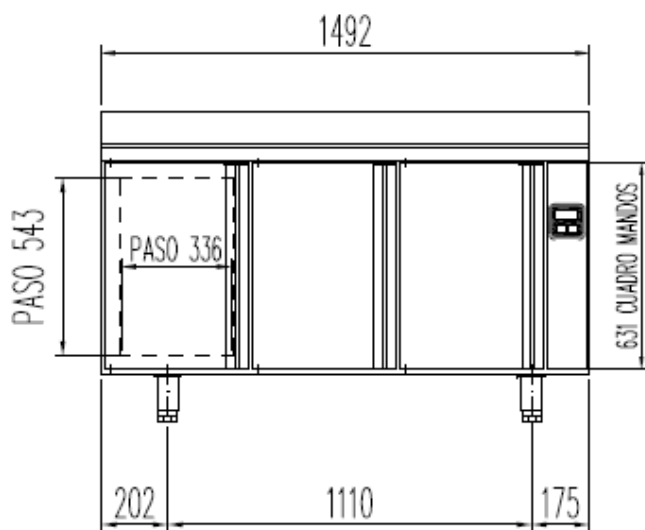

MRGP / MCGP-170