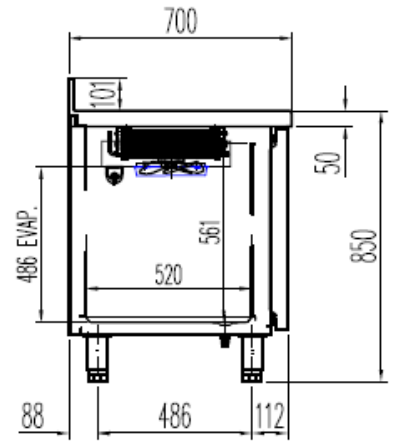

MRGP-270

PERFIL SIN ENCIMERA

6027010003-PARRILLA ESTANTE 530 x325 mm GN 1/1

6033050027- JUEGO DE GUIAS EN "U" 562 mm

OPCIONAL
CAMBIO DE PATAS POR RUEDAS