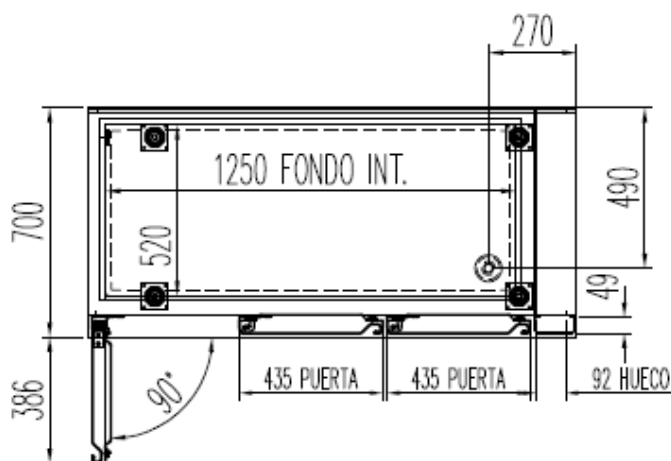

MRGP / MCGP-170