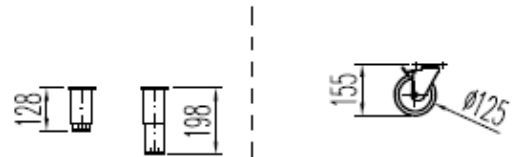

## PERFIL SIN ENCIMERA

OPCIONAL  
CAMBIO DE PATAS POR RUEDAS

6027010003-PARRILLA ESTANTE 530 x325 mm GN 1/1  
6033050027- JUEGO DE GUIAS EN "U" 562 mm