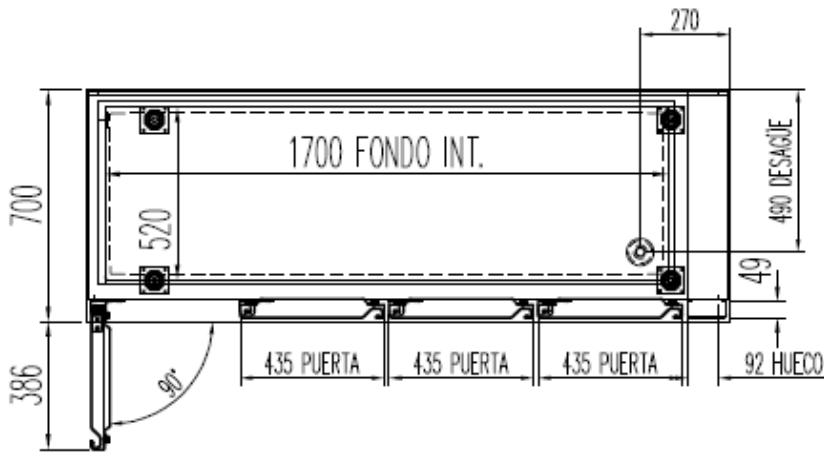

MRGP / MCGP-220