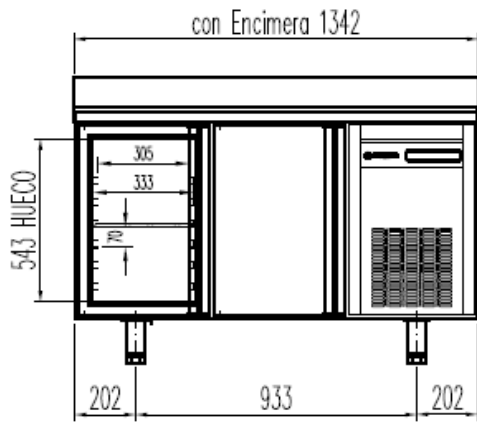

OPCIONAL
 CAMBIO DE PATAS POR RUEDAS

MRGV-250

PERFIL SIN ENCIMERA

6027010003-PARRILLA ESTANTE 530 x325 mm GN 1/1
6033050027- JUEGO DE GUIAS EN "U" 562 mm

OPCIONAL
CAMBIO DE PATAS POR RUEDAS

MRGV-300

PERFIL SIN ENCIMERA

6027010003- PARRILLA ESTANTE 530 x325 mm GN 1/1
6033050027- JUEGO DE GUIAS EN "U" 562 mm

OPCIONAL

CAMBIO DE PATAS POR RUEDAS

6027010003- PARRILLA ESTANTE 530 x325 mm GN 1/1
6033050027- JUEGO DE GUIAS EN "U" 562 mm