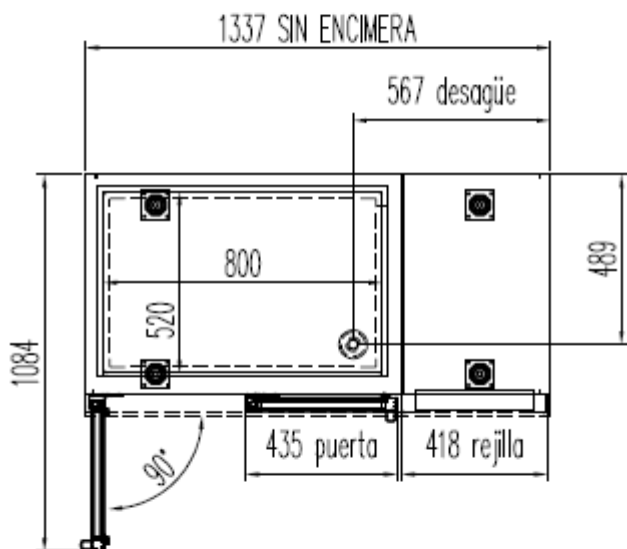

MRGV / MCGV-150