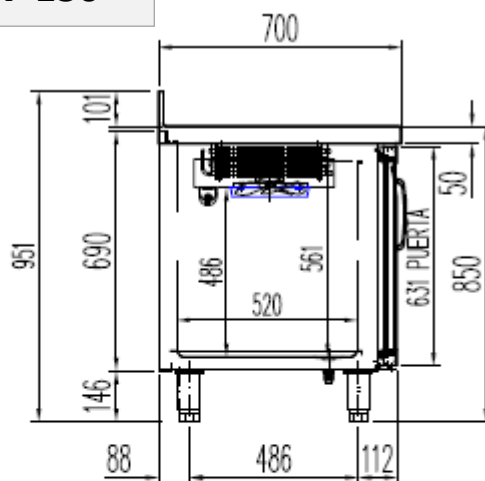

MRGV / MCGV-150