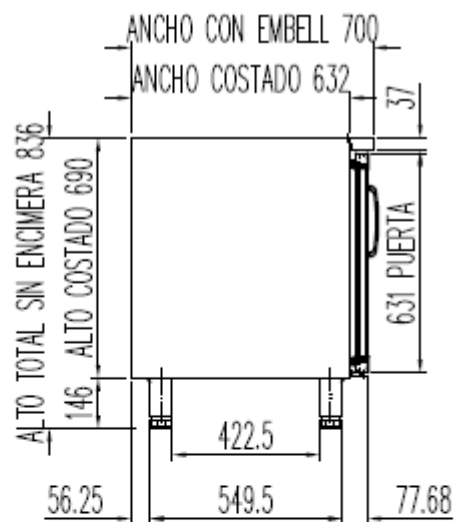

PERFIL SIN ENCIMERA

6027010003- PARRILLA ESTANTE 530 x325 mm GN 1/1
6033050027- JUEGO DE GUIAS EN "U" 562 mm

OPCIONAL
CAMBIO DE PATAS POR RUEDAS