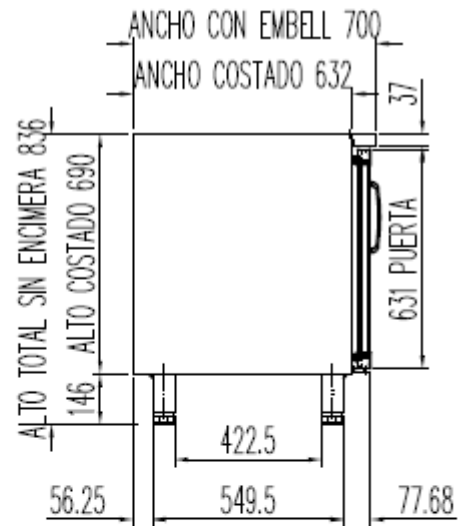

	Température	Nb portes	Dimensions (LxPxH mm)	Capacité (L)	Puiss. frigo (w)	Conso. (w)	Gaz
MRGV-150	-2°/+8°C	2	1345x700x850	255	304	351	R-290a
					502	240	R-134a*
MRGV-200		3	1795x700x850	399	304	367	R-290a
					502	246	R-134a*
MRGV-250		4	2245x700x850	543	485	441	R-290a
					845	352	R-134a*
MRGV-300	5	2695x700x850	686	485	444	R-290a	
				845	369	R-134a*	
MCGV-150	-20°/-15°C	2	1345x700x850	1255	606	540	R-290a
					353	561	R-452a*
MCGV-200		3	1795x700x850	399	606	544	R-290a
					452	619	R-452a*

6027010003- PARRILLA ESTANTE 530 x325 mm GN 1/1
 6033050027- JUEGO DE GUIAS EN "U" 562 mm

OPCIONAL
 CAMBIO DE PATAS POR RUEDAS

MRGV / MCGV-200

PERFIL SIN ENCIMERA

6027010003- PARRILLA ESTANTE 530 x325 mm GN 1/1
 6033050027- JUEGO DE GUIAS EN "U" 562 mm