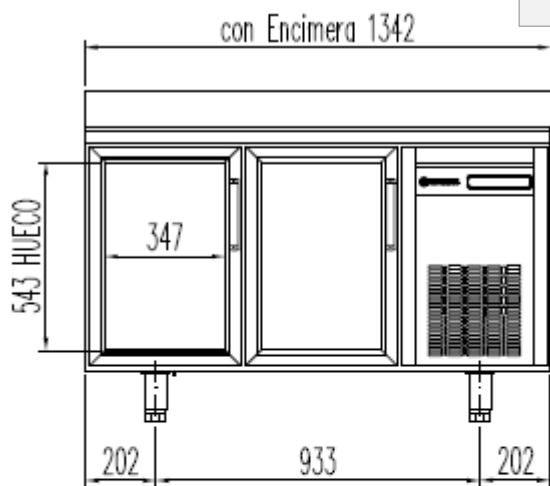

MRGV / MCGV-150