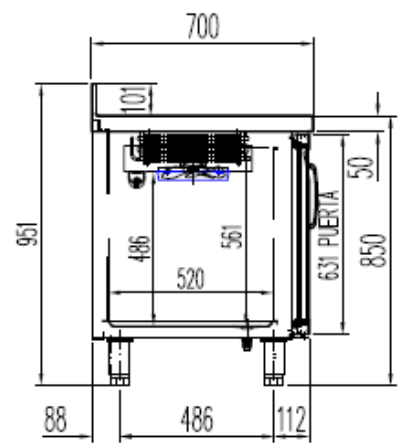

	Température	Nb portes	Dimensions (LxPxH mm)	Capacité (L)	Puiss. frigo (w)	Conso. (w)	Gaz
MRGV-150	-2°/+8°C	2	1345x700x850	255	304	351	R-290a
					502	240	R-134a*
MRGV-200		3	1795x700x850	399	304	367	R-290a
					502	246	R-134a*
MRGV-250		4	2245x700x850	543	485	441	R-290a
					845	352	R-134a*
MRGV-300	5	2695x700x850	686	485	444	R-290a	
				845	369	R-134a*	
MCGV-150	-20°/-15°C	2	1345x700x850	1255	606	540	R-290a
					353	561	R-452a*
MCGV-200		3	1795x700x850	399	606	544	R-290a
					452	619	R-452a*

6027010003- PARRILLA ESTANTE 530 x325 mm GN 1/1
 6033050027- JUEGO DE GUIAS EN "U" 562 mm

OPCIONAL
 CAMBIO DE PATAS POR RUEDAS

MRGV / MCGV-200

PERFIL SIN ENCIMERA

6027010003- PARRILLA ESTANTE 530 x325 mm GN 1/1
 6033050027- JUEGO DE GUIAS EN "U" 562 mm

OPCIONAL
 CAMBIO DE PATAS POR RUEDAS

MRGV-250

PERFIL SIN ENCIMERA

6027010003-PARRILLA ESTANTE 530 x325 mm GN 1/1
6033050027- JUEGO DE GUIAS EN "U" 562 mm

OPCIONAL
CAMBIO DE PATAS POR RUEDAS

MRGV-300

PERFIL SIN ENCIMERA