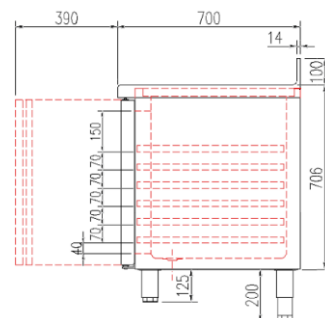

MEUBLES GN 1/1

Modèles MRGV et MCGV

Portes vitrées

MRGV-150

MCGV-150

MRGV-200

MCGV-200

MRGV-250

MCGV-250

MRGV-300

CARACTERISTIQUES TECHNIQUES

- Extérieur inox AISI-304 18/10 (sauf partie arrière)
- Intérieur inox AISI-304 18/10 avec angles arrondis et fond embouti
- Dossieret de 100 en standard (sans dossieret sur demande)
- Porte réversible avec rappel de porte, charnières inox et joint déclipable. Reste ouverte au-delà de 90°
- Double vitrage en positif
- Pieds inox réglables (hauteur meuble possible 900)
- Livré avec 1 clayette inox GN 1/1 + 1 jeu de glissières par porte avec lumière intérieure LED
- Evaporateur ventilé traité anti corrosion
- Compresseur hermétique ventilé sur glissières
- Condenseur ventilé et extractible
- Thermostat électronique avec afficheur digital, spécial économie d'énergie
- Dégivrage par résistances en négatif
- Evaporation automatique des eaux de dégivrage
- Isolation polyuréthane densité 40 kg/m³, épaisseur 60 mm
- Alarme haute et basse température sur contrôleur digital
- Ambiance 43°C - 230/1/50 (60hz en positif : nous consulter)

	Température	Nb portes	Dimensions (LxPxH mm)	Capacité (L)	Puiss. frigo (w)	Conso. (w)	Gaz
MRGV-150	-2°/+8°C	2	1345x700x850	255	304	351	R-290a
					502	240	R-134a*
MRGV-200		3	1795x700x850	399	304	367	R-290a
					502	246	R-134a*
MRGV-250		4	2245x700x850	543	485	441	R-290a
					845	352	R-134a*
MRGV-300	5	2695x700x850	686	485	444	R-290a	
				845	369	R-134a*	
MCGV-150	-20°/-15°C	2	1345x700x850	1255	606	540	R-290a
					353	561	R-452a*
MCGV-200		3	1795x700x850	399	606	544	R-290a
					452	619	R-452a*