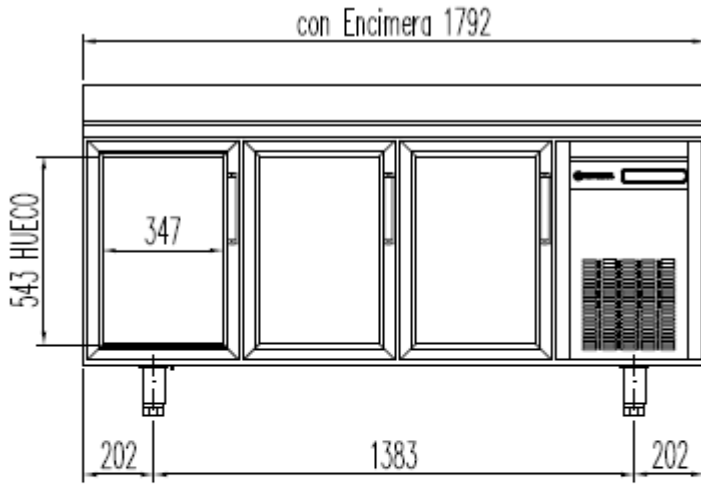

MRGV / MCGV-200