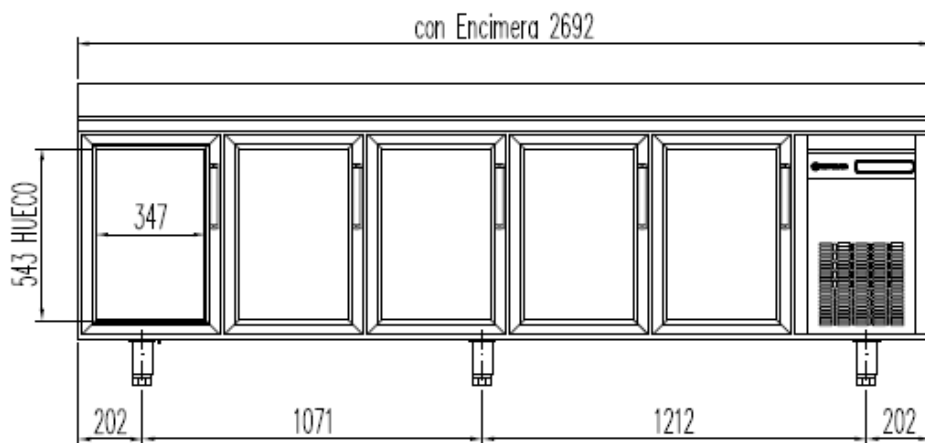

MRGV-250

PERFIL SIN ENCIMERA

6027010003-PARRILLA ESTANTE 530 x325 mm GN 1/1
6033050027- JUEGO DE GUIAS EN "U" 562 mm

OPCIONAL
CAMBIO DE PATAS POR RUEDAS