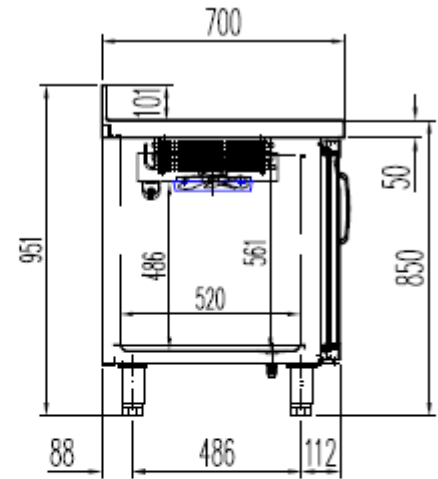

	Température	Nb portes	Dimensions (LxPxH mm)	Capacité (L)	Puiss. frigo (w)	Conso. (w)	Gaz
MRGV-150	-2°/+8°C	2	1345x700x850	255	304	351	R-290a
					502	240	R-134a*
MRGV-200		3	1795x700x850	399	304	367	R-290a
					502	246	R-134a*
MRGV-250		4	2245x700x850	543	485	441	R-290a
					845	352	R-134a*
MRGV-300	5	2695x700x850	686	485	444	R-290a	
				845	369	R-134a*	
MCGV-150	-20°/-15°C	2	1345x700x850	1255	606	540	R-290a
					353	561	R-452a*
MCGV-200		3	1795x700x850	399	606	544	R-290a
					452	619	R-452a*

6027010003- PARRILLA ESTANTE 530 x325 mm GN 1/1
 6033050027- JUEGO DE GUIAS EN "U" 562 mm

OPCIONAL
 CAMBIO DE PATAS POR RUEDAS

MRGV / MCGV-200

PERFIL SIN ENCIMERA

6027010003- PARRILLA ESTANTE 530 x325 mm GN 1/1
 6033050027- JUEGO DE GUIAS EN "U" 562 mm