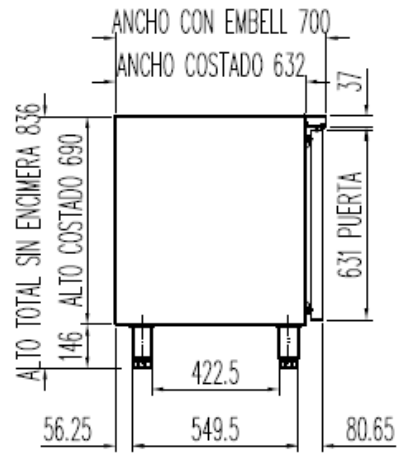

	Température	Nb portes	Dimensions (LxPxH mm)	Capacité (L)	Puiss. frigo (w)	Conso. (w)	Gaz
MRGV-150	-2°/+8°C	2	1345x700x850	255	304	351	R-290a
					502	240	R-134a*
MRGV-200		3	1795x700x850	399	304	367	R-290a
					502	246	R-134a*
MRGV-250		4	2245x700x850	543	485	441	R-290a
					845	352	R-134a*
MRGV-300	5	2695x700x850	686	485	444	R-290a	
				845	369	R-134a*	
MCGV-150	-20°/-15°C	2	1345x700x850	1255	606	540	R-290a
					353	561	R-452a*
MCGV-200		3	1795x700x850	399	606	544	R-290a
					452	619	R-452a*

6027010003- PARRILLA ESTANTE 530 x325 mm GN 1/1
 6033050027- JUEGO DE GUIAS EN "U" 562 mm

OPCIONAL
 CAMBIO DE PATAS POR RUEDAS

MRGV / MCGV-200

PERFIL SIN ENCIMERA

6027010003- PARRILLA ESTANTE 530 x325 mm GN 1/1
 6033050027- JUEGO DE GUIAS EN "U" 562 mm

OPCIONAL
 CAMBIO DE PATAS POR RUEDAS

MRGV-250

PERFIL SIN ENCIMERA

6027010003-PARRILLA ESTANTE 530 x325 mm GN 1/1
6033050027- JUEGO DE GUIAS EN "U" 562 mm

OPCIONAL
CAMBIO DE PATAS POR RUEDAS

MRGV-300

PERFIL SIN ENCIMERA

6027010003- PARRILLA ESTANTE 530 x325 mm GN 1/1
6033050027- JUEGO DE GUIAS EN "U" 562 mm

OPCIONAL

CAMBIO DE PATAS POR RUEDAS

6027010003- PARRILLA ESTANTE 530 x325 mm GN 1/1
6033050027- JUEGO DE GUIAS EN "U" 562 mm