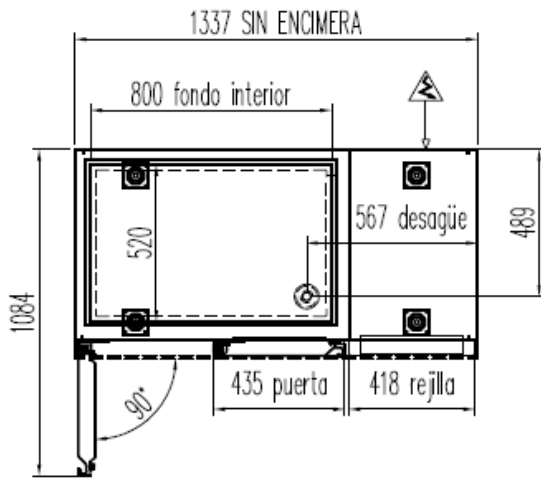

6027010003- PARRILLA ESTANTE 530 x325 mm GN 1/1
 6033050027- JUEGO DE GUIAS EN "U" 562 mm

OPCIONAL
 CAMBIO DE PATAS POR RUEDAS

MRGV / MCGV-200

PERFIL SIN ENCIMERA

6027010003- PARRILLA ESTANTE 530 x325 mm GN 1/1
 6033050027- JUEGO DE GUIAS EN "U" 562 mm

OPCIONAL
 CAMBIO DE PATAS POR RUEDAS

MRGV-250

PERFIL SIN ENCIMERA

6027010003-PARRILLA ESTANTE 530 x325 mm GN 1/1
6033050027- JUEGO DE GUIAS EN "U" 562 mm

OPCIONAL
CAMBIO DE PATAS POR RUEDAS

MRGV-300

PERFIL SIN ENCIMERA

6027010003- PARRILLA ESTANTE 530 x325 mm GN 1/1
6033050027- JUEGO DE GUIAS EN "U" 562 mm

OPCIONAL

CAMBIO DE PATAS POR RUEDAS

6027010003- PARRILLA ESTANTE 530 x325 mm GN 1/1
6033050027- JUEGO DE GUIAS EN "U" 562 mm