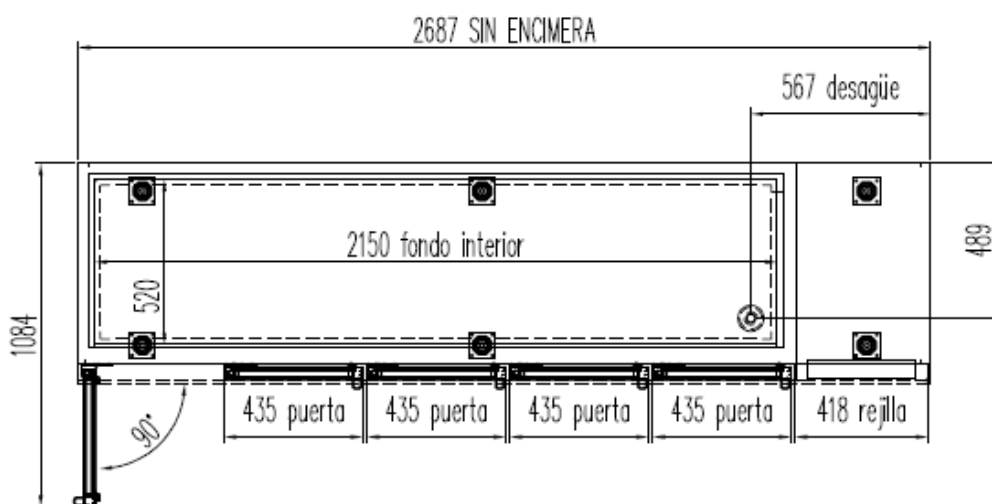

6027010003- PARRILLA ESTANTE 530 x325 mm GN 1/1
 6033050027- JUEGO DE GUIAS EN "U" 562 mm

OPCIONAL
 CAMBIO DE PATAS POR RUEDAS

MRGV / MCGV-200

PERFIL SIN ENCIMERA

6027010003- PARRILLA ESTANTE 530 x325 mm GN 1/1
 6033050027- JUEGO DE GUIAS EN "U" 562 mm

OPCIONAL
 CAMBIO DE PATAS POR RUEDAS

MRGV-250

PERFIL SIN ENCIMERA

6027010003-PARRILLA ESTANTE 530 x325 mm GN 1/1
6033050027- JUEGO DE GUIAS EN "U" 562 mm

OPCIONAL
CAMBIO DE PATAS POR RUEDAS

MRGV-300

PERFIL SIN ENCIMERA