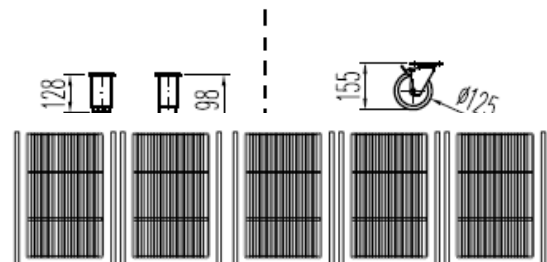

OPCIONAL

CAMBIO DE PATAS POR RUEDAS

6027010003- PARRILLA ESTANTE 530 x325 mm GN 1/1
6033050027- JUEGO DE GUIAS EN "U" 562 mm