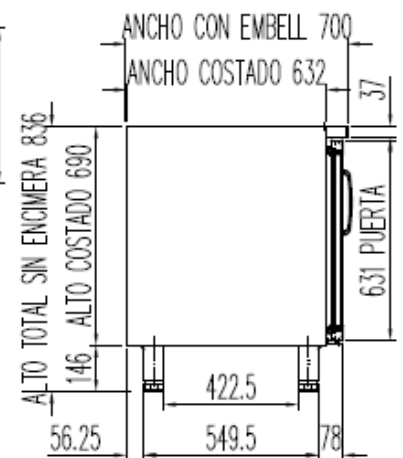

PERFIL SIN ENCIMERA

6027010003-PARRILLA ESTANTE 530 x325 mm GN 1/1
6033050027- JUEGO DE GUIAS EN "U" 562 mm

OPCIONAL
CAMBIO DE PATAS POR RUEDAS