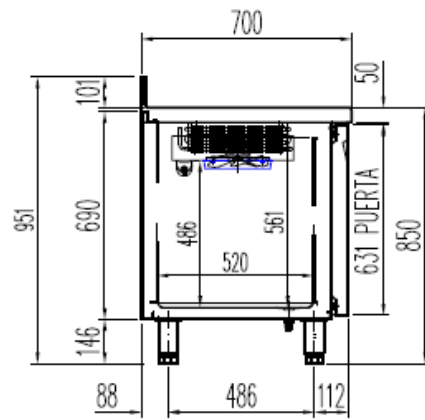

6027010003- PARRILLA ESTANTE 530 x325 mm GN 1/1
 6033050027- JUEGO DE GUIAS EN "U" 562 mm

OPCIONAL
 CAMBIO DE PATAS POR RUEDAS

MRGV / MCGV-200

PERFIL SIN ENCIMERA

6027010003- PARRILLA ESTANTE 530 x325 mm GN 1/1
 6033050027- JUEGO DE GUIAS EN "U" 562 mm

OPCIONAL
 CAMBIO DE PATAS POR RUEDAS

MRGV-250

PERFIL SIN ENCIMERA

6027010003-PARRILLA ESTANTE 530 x325 mm GN 1/1
6033050027- JUEGO DE GUIAS EN "U" 562 mm

OPCIONAL
CAMBIO DE PATAS POR RUEDAS

MRGV-300

PERFIL SIN ENCIMERA

6027010003- PARRILLA ESTANTE 530 x325 mm GN 1/1
6033050027- JUEGO DE GUIAS EN "U" 562 mm

OPCIONAL

CAMBIO DE PATAS POR RUEDAS

6027010003- PARRILLA ESTANTE 530 x325 mm GN 1/1
6033050027- JUEGO DE GUIAS EN "U" 562 mm