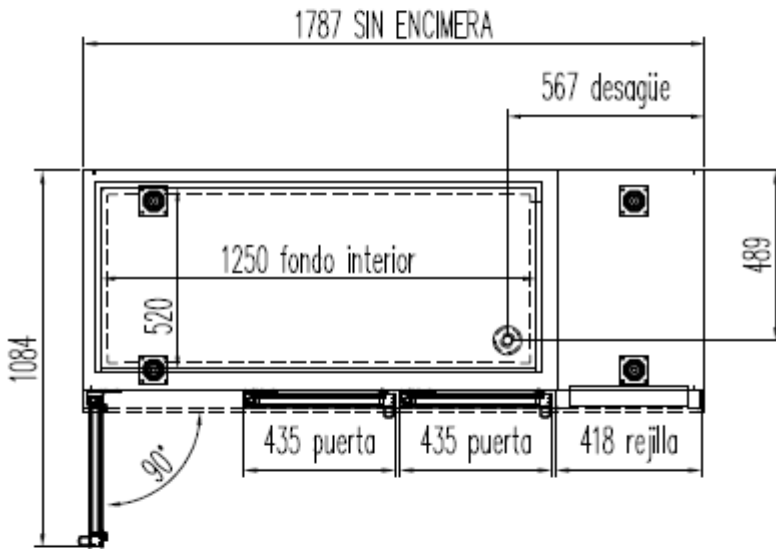

	Température	Nb portes	Dimensions (LxPxH mm)	Capacité (L)	Puiss. frigo (w)	Conso. (w)	Gaz
MRGV-150	-2°/+8°C	2	1345x700x850	255	304	351	R-290a
					502	240	R-134a*
MRGV-200		3	1795x700x850	399	304	367	R-290a
					502	246	R-134a*
MRGV-250		4	2245x700x850	543	485	441	R-290a
					845	352	R-134a*
MRGV-300	5	2695x700x850	686	485	444	R-290a	
				845	369	R-134a*	
MCGV-150	-20°/-15°C	2	1345x700x850	1255	606	540	R-290a
					353	561	R-452a*
MCGV-200		3	1795x700x850	399	606	544	R-290a
					452	619	R-452a*

6027010003- PARRILLA ESTANTE 530 x325 mm GN 1/1
 6033050027- JUEGO DE GUIAS EN "U" 562 mm

OPCIONAL
 CAMBIO DE PATAS POR RUEDAS

MRGV / MCGV-200

PERFIL SIN ENCIMERA

6027010003- PARRILLA ESTANTE 530 x325 mm GN 1/1
 6033050027- JUEGO DE GUIAS EN "U" 562 mm