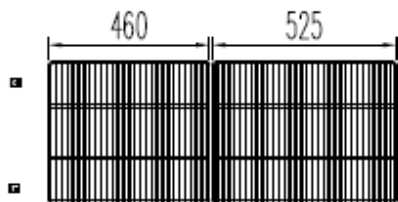

V5 041218

FABRICATION ESPAGNOLE

**MRSF-150**

6027010079-PARRILLA EXTREMOS 460x400

**MRSF-200**

6027010079-PARRILLA EXTREMOS 460x4  
 6027010078-PARRILLA CENTRAL 425x40  
 6033210019 - SOPORTE CREMALLERA INO.