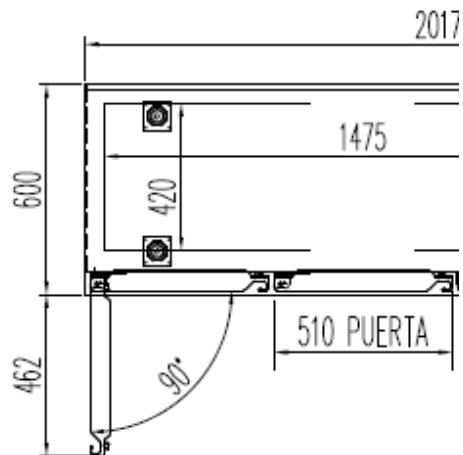

### Caractéristiques Techniques

- Extérieur inox AISI-304 18/10 (sauf partie arrière)
- Intérieur inox AISI-304 18/10 avec angles arrondis et fond embouti
- Dosseret de 100mm en standard (sans dosseret sur demande)
- Evier de 340x360x160 sans robinet, ni siphon, ni pré-perçage
- Porte emboutie et réversible avec rappel de porte, charnières inox et joint déclinable. Reste ouverte au-delà de 90°
- Pieds inox réglables (hauteur meuble possible 900)
- Livré avec 1 clayette rilsan par porte (dim 460x405 porte extrême, 525x405 sur autres) réglable en hauteur sur supports inox
- Compresseur hermétique ventilé sur glissières
- Evaporateur ventilé traité anti-corrosion
- Thermostat électronique avec afficheur digital, spécial économie d'énergie
- Evaporation automatique des eaux de dégivrage
- Isolation polyuréthane densité 40 kg/m<sup>3</sup>, épaisseur 60 mm
- Alarme haute et basse température sur contrôleur digital
- Groupe extractible sur glissières avec compresseur tropicalisé
- Température de fonctionnement : 38°C
- 230/1/50 (60hz : nous consulter) - Gaz R134A

	Température	Nb portes	Dimensions (LxPxH mm)	Capacité (L)	Volume net (L)	Puiss. frigo (w)	Poids (kg)	Gaz
<b>MRSF-150</b>	-2°/+8°C	2	1495x600x850	245	173	178	96	R-134a
<b>MRSF-200</b>		3	2020x600x850	380	264	245	119	R-134a
<b>MRSF-250</b>		4	2545x600x850	516	356	304	145	R-134a
<b>MRSF-300</b>		5	3070x600x850	651	/	356	168	R-134a

V5 041218

FABRICATION ESPAGNOLE

**MRSF-150**

6027010079-PARRILLA EXTREMOS 460x400

**MRSF-200**

6027010079-PARRILLA EXTREMOS 460x4  
 6027010078-PARRILLA CENTRAL 425x40  
 6033210019 - SOPORTE CREMALLERA INO.

# MRSF-250

- 6027010079-PARRILLA EXTREMOS 460x405 mm
- 6027010078-PARRILLA CENTRAL 425x405 mm
- 6033210019 - SOPORTE CREMALLERA INOX 17x6

**MRSF-300**

6027010079-PARRILLA EXTREMOS 460x405 mm  
 6027010078-PARRILLA CENTRAL 425x405 mm  
 6033210019 - SDOPORTE CREMALLERA INOX 17x6