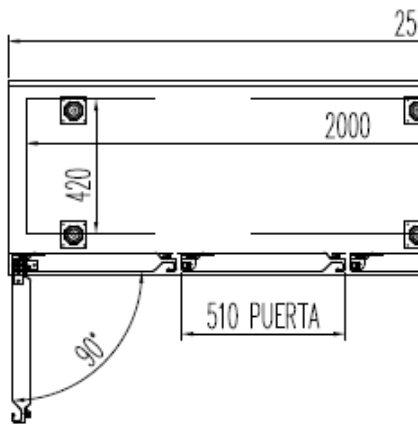

- 6027010079-PARRILLA EXTREMOS 460x405 mm
- 6027010078-PARRILLA CENTRAL 425x405 mm
- 6033210019 - SOPORTE CREMALLERA INOX 17x6

MRSF-300