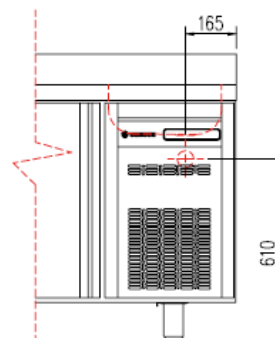

OPTIONS

- Clayette
- Arrière inox
- Kit 4 ou 6 roulettes
- Module HACCP
- Changement de gaz (R-134a pour R290)
- Groupe gauche
- Serrure