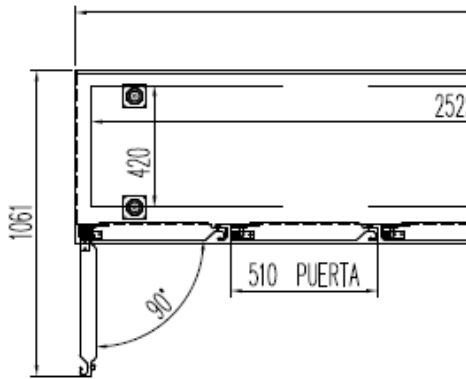

6027010079-PARRILLA EXTREMOS 460x405 mm
6027010078-PARRILLA CENTRAL 425x405 mm
6033210019 - SDOPORTE CREMALLERA INOX 17x6