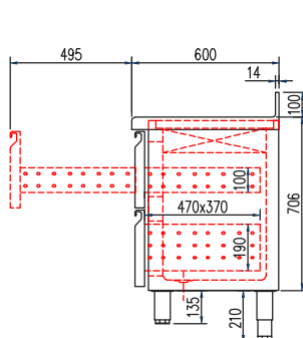

OPTIONS

- Clayette
- Arrière inox
- Kit 4 ou 6 roulettes
- Module HACCP
- Changement de gaz (R-134a pour R290)
- Groupe gauche
- Serrure