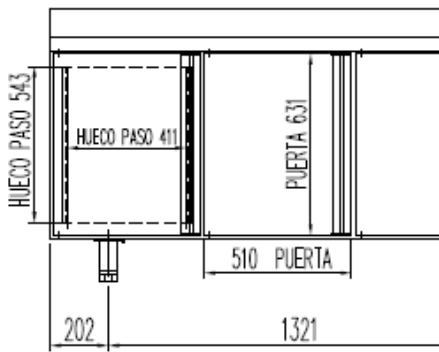

6027010079-PARRILLA EXTREMOS 460x405 mm
6027010078-PARRILLA CENTRAL 425x405 mm
6033210019 - SDOPORTE CREMALLERA INOX 17x6