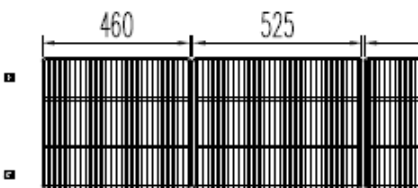

- 6027010079-PARRILLA EXTREMOS 460x405 mm
- 6027010078-PARRILLA CENTRAL 425x405 mm
- 6033210019 - SOPORTE CREMALLERA INOX 17x6

MRSF-300