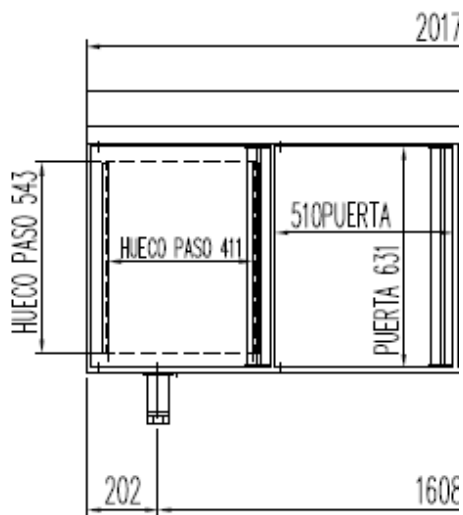

### Caractéristiques Techniques

- Extérieur inox AISI-304 18/10 (sauf partie arrière)
- Intérieur inox AISI-304 18/10 avec angles arrondis et fond embouti
- Dosseret de 100mm en standard (sans dosseret sur demande)
- Evier de 340x360x160 sans robinet, ni siphon, ni pré-perçage
- Porte emboutie et réversible avec rappel de porte, charnières inox et joint déclinable. Reste ouverte au-delà de 90°
- Pieds inox réglables (hauteur meuble possible 900)
- Livré avec 1 clayette rilsan par porte (dim 460x405 porte extrême, 525x405 sur autres) réglable en hauteur sur supports inox
- Compresseur hermétique ventilé sur glissières
- Evaporateur ventilé traité anti-corrosion
- Thermostat électronique avec afficheur digital, spécial économie d'énergie
- Evaporation automatique des eaux de dégivrage
- Isolation polyuréthane densité 40 kg/m<sup>3</sup>, épaisseur 60 mm
- Alarme haute et basse température sur contrôleur digital
- Groupe extractible sur glissières avec compresseur tropicalisé
- Température de fonctionnement : 38°C
- 230/1/50 (60hz : nous consulter) - Gaz R134A

	Température	Nb portes	Dimensions (LxPxH mm)	Capacité (L)	Volume net (L)	Puiss. frigo (w)	Poids (kg)	Gaz
<b>MRSF-150</b>	-2°/+8°C	2	1495x600x850	245	173	178	96	R-134a
<b>MRSF-200</b>		3	2020x600x850	380	264	245	119	R-134a
<b>MRSF-250</b>		4	2545x600x850	516	356	304	145	R-134a
<b>MRSF-300</b>		5	3070x600x850	651	/	356	168	R-134a

V5 041218

FABRICATION ESPAGNOLE

**MRSF-150**

6027010079-PARRILLA EXTREMOS 460x400

**MRSF-200**

6027010079-PARRILLA EXTREMOS 460x4  
 6027010078-PARRILLA CENTRAL 425x40  
 6033210019 - SOPORTE CREMALLERA INO.