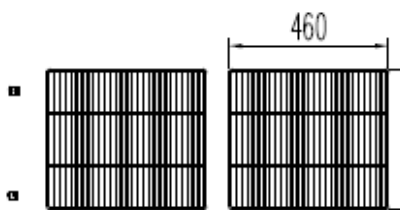

6027010079-PARRILLA EXTREMOS 460x400

MRSF-200