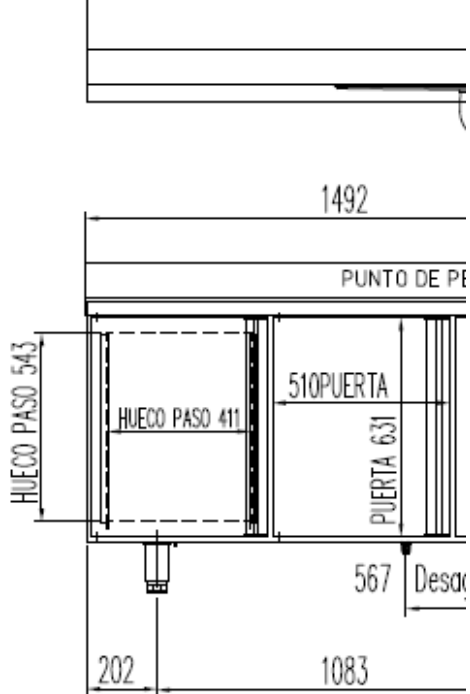

6027010079-PARRILLA EXTREMOS 460x400

MRSF-200