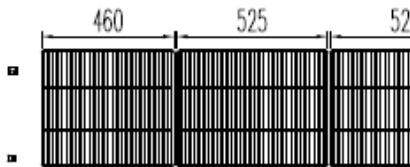

6027010079-PARRILLA EXTREMOS 460x405 mm
6027010078-PARRILLA CENTRAL 425x405 mm
6033210019 - SDOPORTE CREMALLERA INOX 17x6