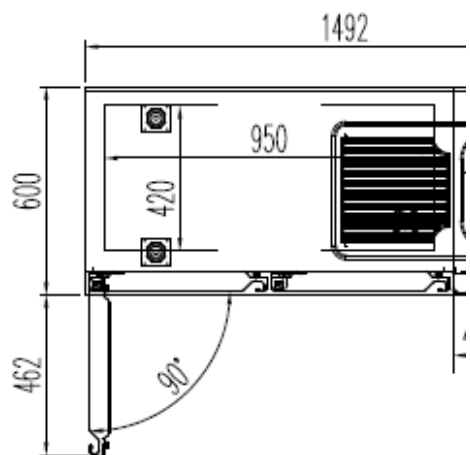

6027010079-PARRILLA EXTREMOS 460x400

MRSF-200