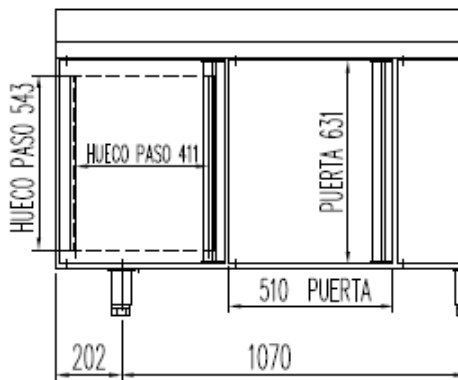

- 6027010079-PARRILLA EXTREMOS 460x405 mm
- 6027010078-PARRILLA CENTRAL 425x405 mm
- 6033210019 - SOPORTE CREMALLERA INOX 17x6

MRSF-300