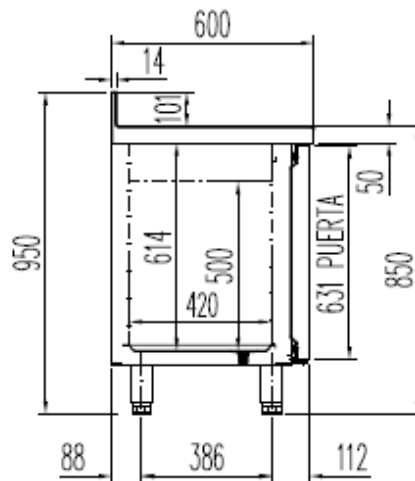

- Connexion à droite en standard
 - Extérieur inox AISI-304 18/10 (sauf partie arrière)
 - Intérieur inox AISI-304 18/10 avec angles arrondis et fond embouti
 - Dosseret de 100 en standard (sans dosseret sur demande)
 - Porte double vitrage et réversible avec rappel de porte, charnières inox et joint déclipable. Reste ouverte au-delà de 90°
 - Eclairage LED
 - Pieds inox réglables (de 125 à 200mm) (hauteur meuble possible 900)
 - Livré sans groupe, sans capillaire et sans détendeur. Bandeaux de commandes latéral et frontal démontables
 - Livré avec 1 clayette rilsan par porte (dim 460x405 porte extrême, 525x405 sur autres) réglable en hauteur sur supports inox
 - Evaporateur ventilé traité anti corrosion
 - Thermostat électronique avec afficheur digital, spécial économie d'énergie
 - Dégivrage par résistances en négatif
 - Isolation polyuréthane densité 40 kg/m³, épaisseur 60 mm
 - Alarme haute et basse température sur contrôleur digital
 - Pas d'évaporation ni résistance pour les eaux de condensat
- Les compresseurs préconisés sont indiqués pour une distance maximum de 3m à -10°C. Au-delà passer à la puissance supérieure*

	Température	Nb portes	Dimensions (LxPxH mm)	Capacité (L)	Puiss. frigo (w)	Gaz
MRSPV-120	-2°/+8°C	2	1195x600x850	246	300	R-134a
MRSPV-170		3	1720x600x850	380	356	R-134a
MRSPV-220		4	2245x600x850	516	485	R-134a
MRSPV-270		5	2770x600x850	651	485	R-134a
MCSPV-120	-15°/-20°C	2	1195x600x850	245	353	R-290a
MCSPV-170		3	1720x600x850	380	452	R-290a
MCSPV-220		4	2245x600x850	516	610	R-290a

OPTIONS

- Arrières inox
- Roulettes
- Clayette
- Serrure

MRSPV / MCSPV-120

PERFIL SIN ENCIMERA

- 6027010079-PARRILLA EXTREMOS 460x405 mm
- 6027010078-PARRILLA CENTRAL 460x405 mm
- 6033210007- SOPORTE CREMALLERA E TIPO F.