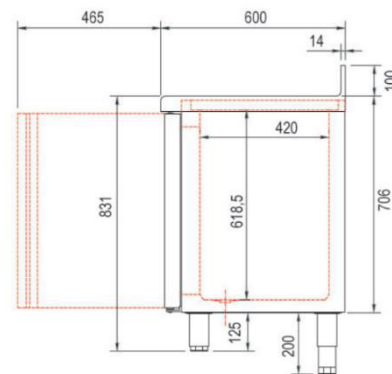

MEUBLES SNACK 600

Modèles MRSPV et MCSPV

Portes vitrées - Groupe à distance

MRSPV-120
MCSPV-120

MRSPV-170
MCSPV-170

MRSPV-220
MCSPV-220

MRSPV-270

CARACTERISTIQUES TECHNIQUES

- Connexion à droite en standard
 - Extérieur inox AISI-304 18/10 (sauf partie arrière)
 - Intérieur inox AISI-304 18/10 avec angles arrondis et fond embouti
 - Dosseret de 100 en standard (sans dosseret sur demande)
 - Porte double vitrage et réversible avec rappel de porte, charnières inox et joint déclipable. Reste ouverte au-delà de 90°
 - Eclairage LED
 - Pieds inox réglables (de 125 à 200mm) (hauteur meuble possible 900)
 - Livré sans groupe, sans capillaire et sans détendeur. Bandeaux de commandes latéral et frontal démontables
 - Livré avec 1 clayette rilsan par porte (dim 460x405 porte extrême, 525x405 sur autres) réglable en hauteur sur supports inox
 - Evaporateur ventilé traité anti corrosion
 - Thermostat électronique avec afficheur digital, spécial économie d'énergie
 - Dégivrage par résistances en négatif
 - Isolation polyuréthane densité 40 kg/m³, épaisseur 60 mm
 - Alarme haute et basse température sur contrôleur digital
 - Pas d'évaporation ni résistance pour les eaux de condensat
- Les compresseurs préconisés sont indiqués pour une distance maximum de 3m à -10°C. Au-delà passer à la puissance supérieure*

	Température	Nb portes	Dimensions (LxPxH mm)	Capacité (L)	Puiss. frigo (w)	Gaz
MRSPV-120	-2°/+8°C	2	1195x600x850	246	300	R-134a
MRSPV-170		3	1720x600x850	380	356	R-134a
MRSPV-220		4	2245x600x850	516	485	R-134a
MRSPV-270		5	2770x600x850	651	485	R-134a
MCSPV-120	-15°/-20°C	2	1195x600x850	245	353	R-290a
MCSPV-170		3	1720x600x850	380	452	R-290a
MCSPV-220		4	2245x600x850	516	610	R-290a

OPTIONS

- Arrières inox
- Roulettes
- Clayette
- Serrure

MRSPV / MCSPV-120

PERFIL SIN ENCIMERA

- 6027010079-PARRILLA EXTREMOS 460x405 mm
- 6027010078-PARRILLA CENTRAL 460x405 mm
- 6033210007- SOPORTE CREMALLERA E TIPO F.