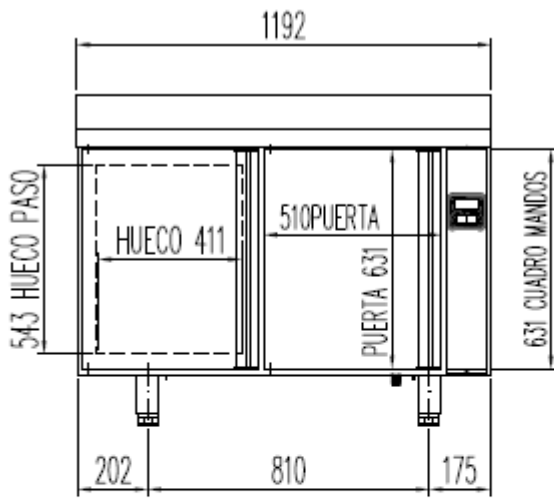

	Température	Nb portes	Dimensions (LxPxH mm)	Capacité (L)	Puiss. frigo (w)	Gaz
MRSPV-120	-2°/+8°C	2	1195x600x850	246	300	R-134a
MRSPV-170		3	1720x600x850	380	356	R-134a
MRSPV-220		4	2245x600x850	516	485	R-134a
MRSPV-270		5	2770x600x850	651	485	R-134a
MCSPV-120	-15°/-20°C	2	1195x600x850	245	353	R-290a
MCSPV-170		3	1720x600x850	380	452	R-290a
MCSPV-220		4	2245x600x850	516	610	R-290a

6033210007- SOPORTE CREMALLERA E TIPO F.

OPCIONAL

CAMBIO DE PATAS POR RUEDAS

6033130083-RUEDA CON FRENO

6033130084-RUEDA SIN FRENO

6033130085-RUEDA SIN FRENO

ISO 9001
ISO 14001

MRSPV-270