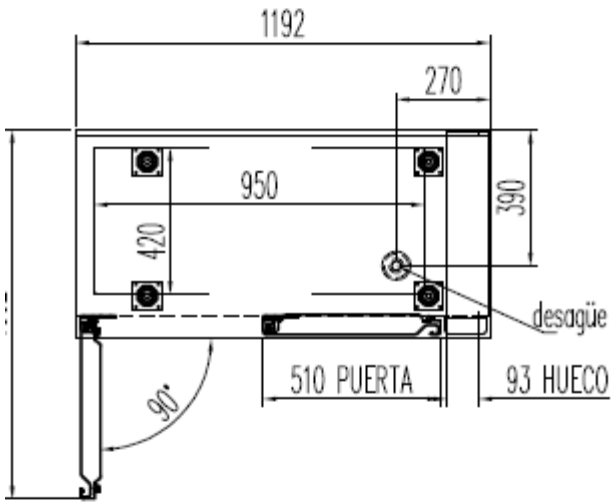

	Température	Nb portes	Dimensions (LxPxH mm)	Capacité (L)	Puiss. frigo (w)	Gaz
MRSPV-120	-2°/+8°C	2	1195x600x850	246	300	R-134a
MRSPV-170		3	1720x600x850	380	356	R-134a
MRSPV-220		4	2245x600x850	516	485	R-134a
MRSPV-270		5	2770x600x850	651	485	R-134a
MCSPV-120	-15°/-20°C	2	1195x600x850	245	353	R-290a
MCSPV-170		3	1720x600x850	380	452	R-290a
MCSPV-220		4	2245x600x850	516	610	R-290a

6033210007- SOPORTE CREMALLERA E TIPO F.

OPCIONAL

CAMBIO DE PATAS POR RUEDAS

6033130083-RUEDA CON FRENO

6033130084-RUEDA SIN FRENO

6033130085-RUEDA SIN FRENO

ISO 9001
ISO 14001

MRSPV-270