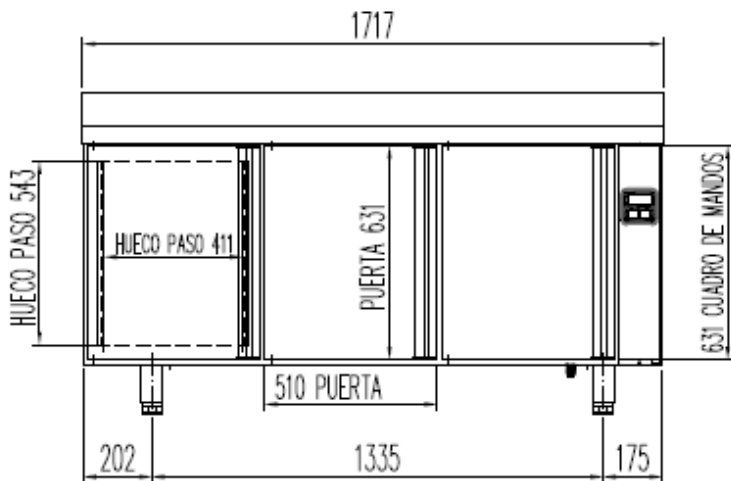

MRSPV / MCSPV-120