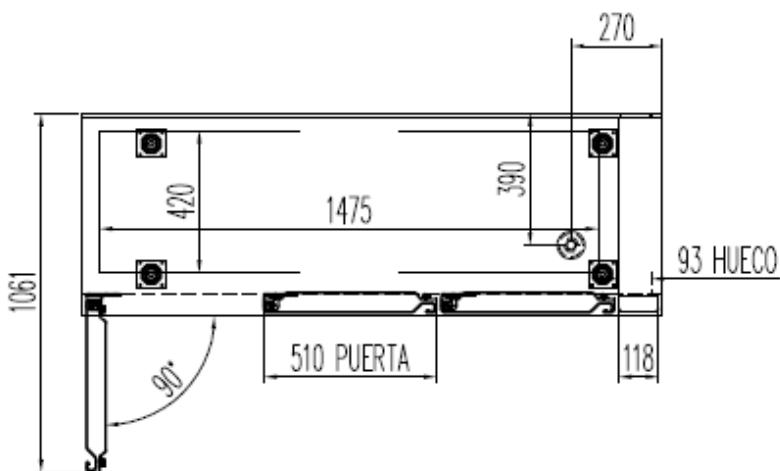

- Connexion à droite en standard
 - Extérieur inox AISI-304 18/10 (sauf partie arrière)
 - Intérieur inox AISI-304 18/10 avec angles arrondis et fond embouti
 - Dosseret de 100 en standard (sans dosseret sur demande)
 - Porte double vitrage et réversible avec rappel de porte, charnières inox et joint déclipable. Reste ouverte au-delà de 90°
 - Eclairage LED
 - Pieds inox réglables (de 125 à 200mm) (hauteur meuble possible 900)
 - Livré sans groupe, sans capillaire et sans détendeur. Bandeaux de commandes latéral et frontal démontables
 - Livré avec 1 clayette rilsan par porte (dim 460x405 porte extrême, 525x405 sur autres) réglable en hauteur sur supports inox
 - Evaporateur ventilé traité anti corrosion
 - Thermostat électronique avec afficheur digital, spécial économie d'énergie
 - Dégivrage par résistances en négatif
 - Isolation polyuréthane densité 40 kg/m³, épaisseur 60 mm
 - Alarme haute et basse température sur contrôleur digital
 - Pas d'évaporation ni résistance pour les eaux de condensat
- Les compresseurs préconisés sont indiqués pour une distance maximum de 3m à -10°C. Au-delà passer à la puissance supérieure*

	Température	Nb portes	Dimensions (LxPxH mm)	Capacité (L)	Puiss. frigo (w)	Gaz
MRSPV-120	-2°/+8°C	2	1195x600x850	246	300	R-134a
MRSPV-170		3	1720x600x850	380	356	R-134a
MRSPV-220		4	2245x600x850	516	485	R-134a
MRSPV-270		5	2770x600x850	651	485	R-134a
MCSPV-120	-15°/-20°C	2	1195x600x850	245	353	R-290a
MCSPV-170		3	1720x600x850	380	452	R-290a
MCSPV-220		4	2245x600x850	516	610	R-290a

OPTIONS

- Arrières inox
- Roulettes
- Clayette
- Serrure

MRSPV / MCSPV-120

PERFIL SIN ENCIMERA

- 6027010079-PARRILLA EXTREMOS 460x405 mm
- 6027010078-PARRILLA CENTRAL 460x405 mm
- 6033210007- SOPORTE CREMALLERA E TIPO F.