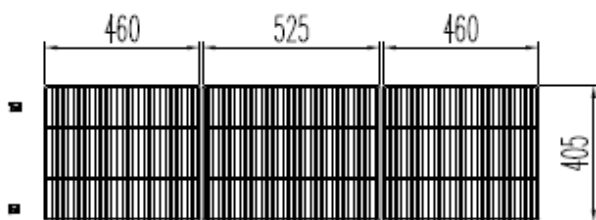

- Connexion à droite en standard
 - Extérieur inox AISI-304 18/10 (sauf partie arrière)
 - Intérieur inox AISI-304 18/10 avec angles arrondis et fond embouti
 - Dosseret de 100 en standard (sans dosseret sur demande)
 - Porte double vitrage et réversible avec rappel de porte, charnières inox et joint déclipable. Reste ouverte au-delà de 90°
 - Eclairage LED
 - Pieds inox réglables (de 125 à 200mm) (hauteur meuble possible 900)
 - Livré sans groupe, sans capillaire et sans détendeur. Bandeaux de commandes latéral et frontal démontables
 - Livré avec 1 clayette rilsan par porte (dim 460x405 porte extrême, 525x405 sur autres) réglable en hauteur sur supports inox
 - Evaporateur ventilé traité anti corrosion
 - Thermostat électronique avec afficheur digital, spécial économie d'énergie
 - Dégivrage par résistances en négatif
 - Isolation polyuréthane densité 40 kg/m³, épaisseur 60 mm
 - Alarme haute et basse température sur contrôleur digital
 - Pas d'évaporation ni résistance pour les eaux de condensat
- Les compresseurs préconisés sont indiqués pour une distance maximum de 3m à -10°C. Au-delà passer à la puissance supérieure*

	Température	Nb portes	Dimensions (LxPxH mm)	Capacité (L)	Puiss. frigo (w)	Gaz
MRSPV-120	-2°/+8°C	2	1195x600x850	246	300	R-134a
MRSPV-170		3	1720x600x850	380	356	R-134a
MRSPV-220		4	2245x600x850	516	485	R-134a
MRSPV-270		5	2770x600x850	651	485	R-134a
MCSPV-120	-15°/-20°C	2	1195x600x850	245	353	R-290a
MCSPV-170		3	1720x600x850	380	452	R-290a
MCSPV-220		4	2245x600x850	516	610	R-290a

OPTIONS

- Arrières inox
- Roulettes
- Clayette
- Serrure

MRSPV / MCSPV-120

PERFIL SIN ENCIMERA

- 6027010079-PARRILLA EXTREMOS 460x405 mm
- 6027010078-PARRILLA CENTRAL 460x405 mm
- 6033210007- SOPORTE CREMALLERA E TIPO F.