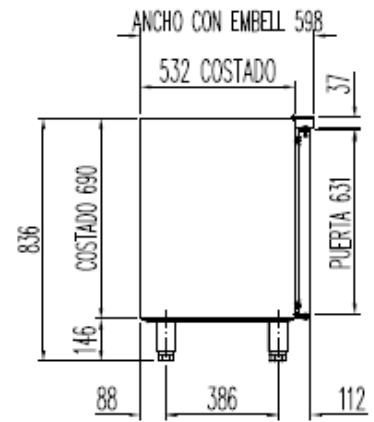

	Température	Nb portes	Dimensions (LxPxH mm)	Capacité (L)	Puiss. frigo (w)	Gaz
MRSPV-120	-2°/+8°C	2	1195x600x850	246	300	R-134a
MRSPV-170		3	1720x600x850	380	356	R-134a
MRSPV-220		4	2245x600x850	516	485	R-134a
MRSPV-270		5	2770x600x850	651	485	R-134a
MCSPV-120	-15°/-20°C	2	1195x600x850	245	353	R-290a
MCSPV-170		3	1720x600x850	380	452	R-290a
MCSPV-220		4	2245x600x850	516	610	R-290a

OPCIONAL
CAMBIO DE PATAS POR RUEDAS

- 6033130083-RUEDA CON FRENO
- 6033130084-RUEDA SIN FRENO

MRSPV / MCSPV-220

PERFIL SIN ENCIMERA

6027010079-PARRILLA EXTREMOS 460x405 mm

6027010078-PARRILLA CENTRAL 460x405 mm