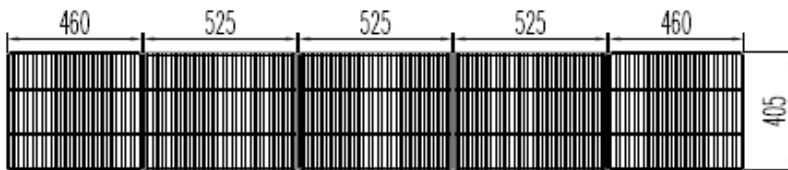

OPCIONAL
CAMBIO DE PATAS POR RUEDAS

- 6033130083-RUEDA CON FRENO
- 6033130084-RUEDA SIN FRENO

MRSPV / MCSPV-220

PERFIL SIN ENCIMERA

6027010079-PARRILLA EXTREMOS 460x405 mm

6027010078-PARRILLA CENTRAL 460x405 mm