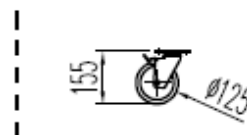

OPCIONAL
CAMBIO DE PATAS POR RUEDAS

- 6033130083-RUEDA CON FRENO
- 6033130084-RUEDA SIN FRENO