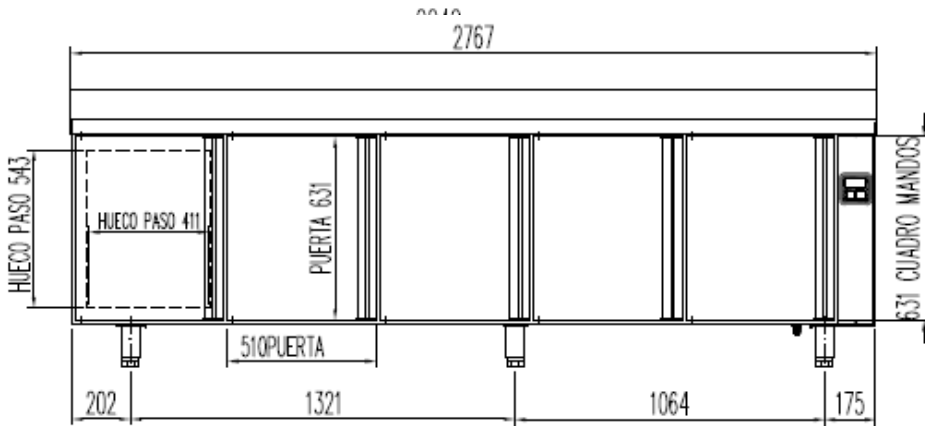

MRSPV / MCSPV-220