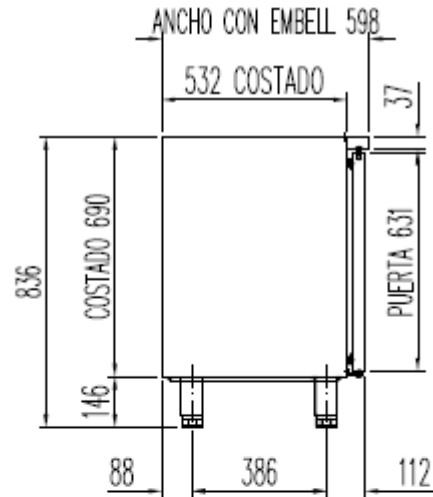

PERFIL SIN ENCIMERA