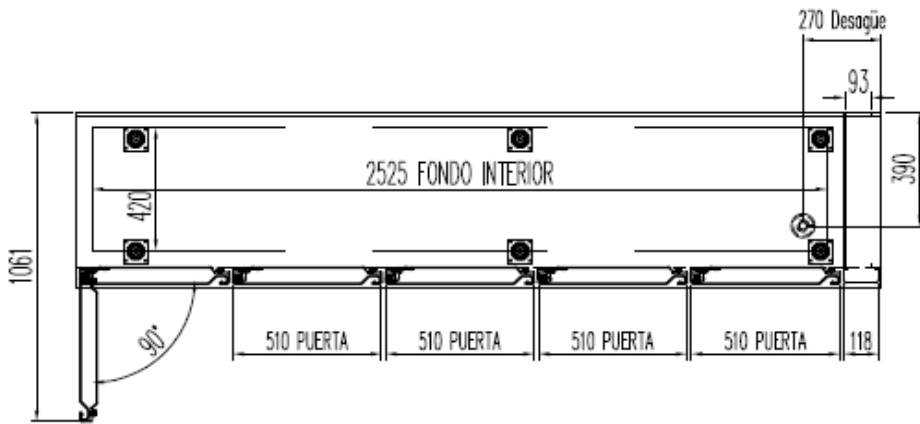

MRSPV / MCSPV-220