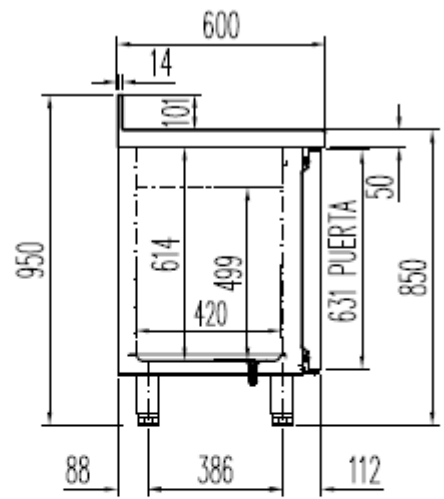

	Température	Nb portes	Dimensions (LxPxH mm)	Capacité (L)	Puiss. frigo (w)	Gaz
MRSPV-120	-2°/+8°C	2	1195x600x850	246	300	R-134a
MRSPV-170		3	1720x600x850	380	356	R-134a
MRSPV-220		4	2245x600x850	516	485	R-134a
MRSPV-270		5	2770x600x850	651	485	R-134a
MCSPV-120	-15°/-20°C	2	1195x600x850	245	353	R-290a
MCSPV-170		3	1720x600x850	380	452	R-290a
MCSPV-220		4	2245x600x850	516	610	R-290a

6033210007- SOPORTE CREMALLERA E TIPO F.

OPCIONAL

CAMBIO DE PATAS POR RUEDAS

6033130083-RUEDA CON FRENO

6033130084-RUEDA SIN FRENO

6033130085-RUEDA SIN FRENO

ISO 9001
ISO 14001

MRSPV-270