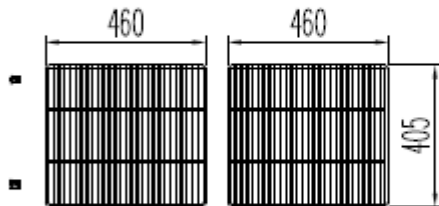

PERFIL SIN ENCIMERA