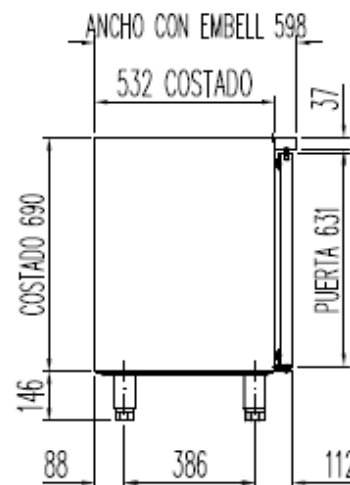

- Connexion à droite en standard
 - Extérieur inox AISI-304 18/10 (sauf partie arrière)
 - Intérieur inox AISI-304 18/10 avec angles arrondis et fond embouti
 - Dosseret de 100 en standard (sans dosseret sur demande)
 - Porte double vitrage et réversible avec rappel de porte, charnières inox et joint déclipable. Reste ouverte au-delà de 90°
 - Eclairage LED
 - Pieds inox réglables (de 125 à 200mm) (hauteur meuble possible 900)
 - Livré sans groupe, sans capillaire et sans détendeur. Bandeaux de commandes latéral et frontal démontables
 - Livré avec 1 clayette rilsan par porte (dim 460x405 porte extrême, 525x405 sur autres) réglable en hauteur sur supports inox
 - Evaporateur ventilé traité anti corrosion
 - Thermostat électronique avec afficheur digital, spécial économie d'énergie
 - Dégivrage par résistances en négatif
 - Isolation polyuréthane densité 40 kg/m³, épaisseur 60 mm
 - Alarme haute et basse température sur contrôleur digital
 - Pas d'évaporation ni résistance pour les eaux de condensat
- Les compresseurs préconisés sont indiqués pour une distance maximum de 3m à -10°C. Au-delà passer à la puissance supérieure*

	Température	Nb portes	Dimensions (LxPxH mm)	Capacité (L)	Puiss. frigo (w)	Gaz
MRSPV-120	-2°/+8°C	2	1195x600x850	246	300	R-134a
MRSPV-170		3	1720x600x850	380	356	R-134a
MRSPV-220		4	2245x600x850	516	485	R-134a
MRSPV-270		5	2770x600x850	651	485	R-134a
MCSPV-120	-15°/-20°C	2	1195x600x850	245	353	R-290a
MCSPV-170		3	1720x600x850	380	452	R-290a
MCSPV-220		4	2245x600x850	516	610	R-290a

OPTIONS

- Arrières inox
- Roulettes
- Clayette
- Serrure

MRSPV / MCSPV-120

PERFIL SIN ENCIMERA

- 6027010079-PARRILLA EXTREMOS 460x405 mm
- 6027010078-PARRILLA CENTRAL 460x405 mm
- 6033210007- SOPORTE CREMALLERA E TIPO F.