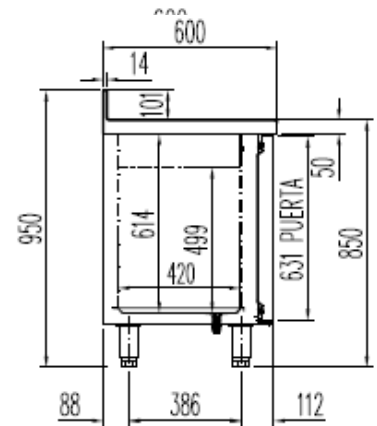

MRSPV / MCSPV-220