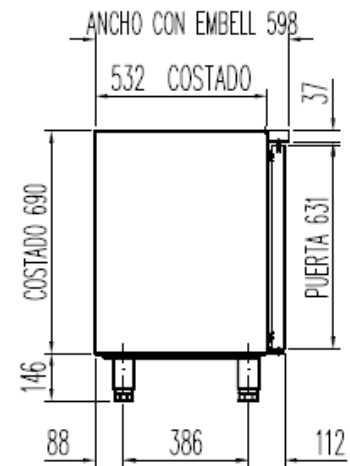

	Température	Nb portes	Dimensions (LxPxH mm)	Capacité (L)	Volume net (L)	Puiss. frigo (w)	Gaz
MRSP-120	-2°/+8°C	2	1195x600x850	246	173	300	R-134a
MRSP-170		3	1720x600x850	380	264	356	R-134a
MRSP-220		4	2245x600x850	516	355	485	R-134a
MRSP-270		5	2770x600x850	651	447	485	R-134a
MCSP-120	-15°/-20°C	2	1195x600x850	245	173	353	R-290a
MCSP-170		3	1720x600x850	380	264	452	R-290a
MCSP-220		4	2245x600x850	516	355	610	R-290a

- 6027010079-PARRILLA EXTREMOS 460x405 mm
- 6027010078-PARRILLA CENTRAL 460x405 mm
- 6033210007- SOPORTE CREMALLERA E TIPO F.

MRSP / MCSP-170

PERFIL SIN ENCIMERA

6027010079-PARRILLA EXTREMOS 460x405 mm

6027010078-PARRILLA CENTRAL 525x405 mm