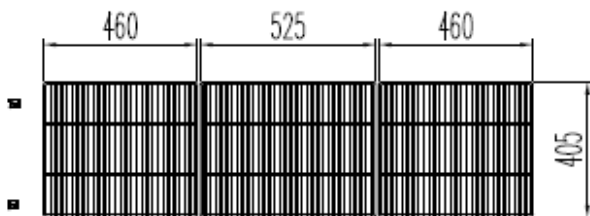

MEUBLES SNACK 600

Modèles MRSP et MCSP

Groupe à distance

Caractéristiques Techniques

- Connexion à droite en standard
 - Extérieur inox AISI-304 18/10 (sauf partie arrière)
 - Intérieur inox AISI-304 18/10 avec angles arrondis et fond embouti
 - Dosseret de 100 en standard (sans dosseret sur demande)
 - Porte emboutie et réversible avec rappel de porte, charnières inox et joint déclipable. Reste ouverte au-delà de 90°
 - Pieds inox réglables (hauteur meuble possible 900)
 - Livré sans groupe, sans capillaire et sans détendeur. Bandeaux de commandes latéral et frontal démontables
 - Livré avec 1 clayette rilsan par porte (dim 460x405 porte extrême, 525x405 sur autres) réglable en hauteur sur supports inox
 - Evaporateur ventilé traité anti-corrosion
 - Thermostat électronique avec afficheur digital, spécial économie d'énergie
 - Isolation polyuréthane densité 40 kg/m³, épaisseur 60 mm
 - Alarme haute et basse température sur contrôleur digital
 - Pas d'évaporation ni résistance pour les eaux de condensat
- Les compresseurs préconisés sont indiqués pour une distance maximum de 3m à -10°C. Au-delà passer à la puissance supérieure*

	Température	Nb portes	Dimensions (LxPxH mm)	Capacité (L)	Volume net (L)	Puiss. frigo (w)	Gaz
MRSP-120	-2°/+8°C	2	1195x600x850	246	173	300	R-134a
MRSP-170		3	1720x600x850	380	264	356	R-134a
MRSP-220		4	2245x600x850	516	355	485	R-134a
MRSP-270		5	2770x600x850	651	447	485	R-134a
MCSP-120	-15°/-20°C	2	1195x600x850	245	173	353	R-290a
MCSP-170		3	1720x600x850	380	264	452	R-290a
MCSP-220		4	2245x600x850	516	355	610	R-290a

OPTIONS

- Clayette
- Arrière inox
- Roulettes
- Module HACCP

FABRICATION ESPAGNOLE

MRSP / MCSP-120

PERFIL SIN ENCIMERA

OPCIONAL
CAMBIO DE PATAS POR RUEDAS

6033130083-RUEDA CON FRENO
6033130084-RUEDA SIN FRENO