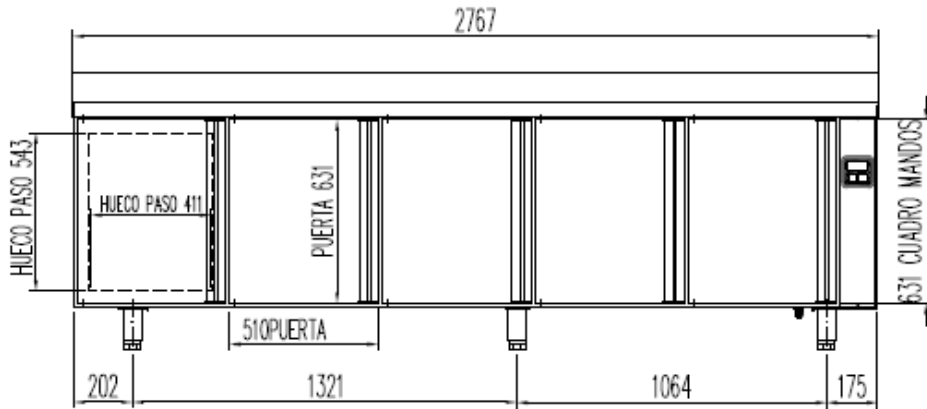

6033210007- SOPORTE CREMALLERA E TIPO F.

OPCIONAL
CAMBIO DE PATAS POR RUEDAS

6033130083-RUEDA CON FRENO

6033130084-RUEDA SIN FRENO

MRSP / MCSP-220

PERFIL SIN ENCIMERA

6027010079-PARRILLA EXTREMOS 460x405 mm