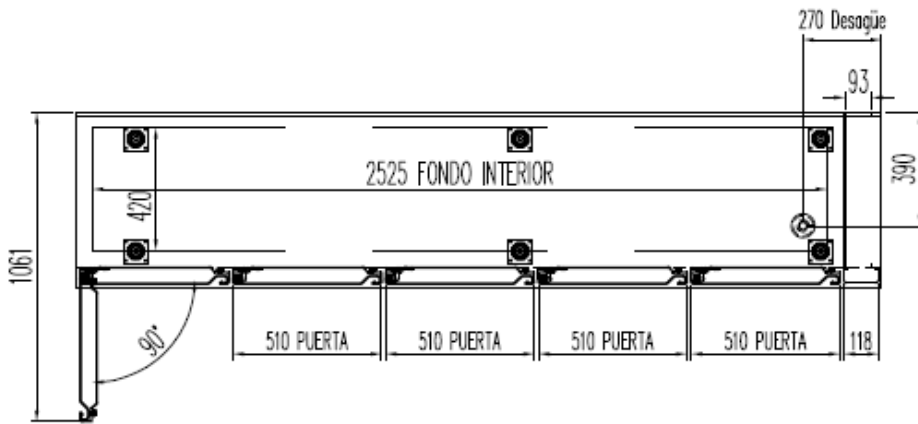

6033210007- SOPORTE CREMALLERA E TIPO F.

OPCIONAL
CAMBIO DE PATAS POR RUEDAS

6033130083-RUEDA CON FRENO

6033130084-RUEDA SIN FRENO

MRSP / MCSP-220

PERFIL SIN ENCIMERA

6027010079-PARRILLA EXTREMOS 460x405 mm