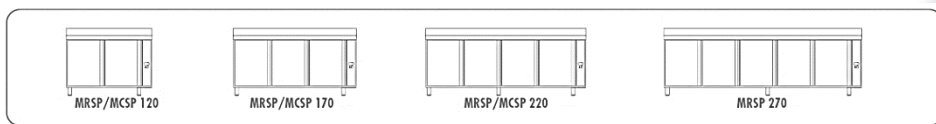

MEUBLES SNACK 600

Modèles MRSP et MCSP

Groupe à distance

Caractéristiques Techniques

- Connexion à droite en standard
 - Extérieur inox AISI-304 18/10 (sauf partie arrière)
 - Intérieur inox AISI-304 18/10 avec angles arrondis et fond embouti
 - Dosseret de 100 en standard (sans dosseret sur demande)
 - Porte emboutie et réversible avec rappel de porte, charnières inox et joint déclipable. Reste ouverte au-delà de 90°
 - Pieds inox réglables (hauteur meuble possible 900)
 - Livré sans groupe, sans capillaire et sans détendeur. Bandeaux de commandes latéral et frontal démontables
 - Livré avec 1 clayette rilsan par porte (dim 460x405 porte extrême, 525x405 sur autres) réglable en hauteur sur supports inox
 - Evaporateur ventilé traité anti-corrosion
 - Thermostat électronique avec afficheur digital, spécial économie d'énergie
 - Isolation polyuréthane densité 40 kg/m³, épaisseur 60 mm
 - Alarme haute et basse température sur contrôleur digital
 - Pas d'évaporation ni résistance pour les eaux de condensat
- Les compresseurs préconisés sont indiqués pour une distance maximum de 3m à -10°C. Au-delà passer à la puissance supérieure*

	Température	Nb portes	Dimensions (LxPxH mm)	Capacité (L)	Volume net (L)	Puiss. frigo (w)	Gaz
MRSP-120	-2°/+8°C	2	1195x600x850	246	173	300	R-134a
MRSP-170		3	1720x600x850	380	264	356	R-134a
MRSP-220		4	2245x600x850	516	355	485	R-134a
MRSP-270		5	2770x600x850	651	447	485	R-134a
MCSP-120	-15°/-20°C	2	1195x600x850	245	173	353	R-290a
MCSP-170		3	1720x600x850	380	264	452	R-290a
MCSP-220		4	2245x600x850	516	355	610	R-290a