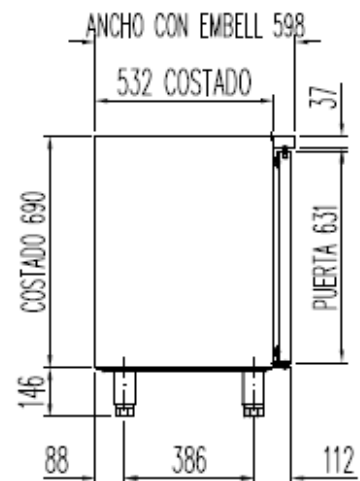

PERFIL SIN ENCIMERA

OPCIONAL
CAMBIO DE PATAS POR RUEDAS

6033130083-RUEDA CON FRENO
6033130084-RUEDA SIN FRENO

- 6027010079-PARRILLA EXTREMOS 460x405 mm
- 6027010078-PARRILLA CENTRAL 460x405 mm
- 6033210007- SOPORTE CREMALLERA E TIPO F.