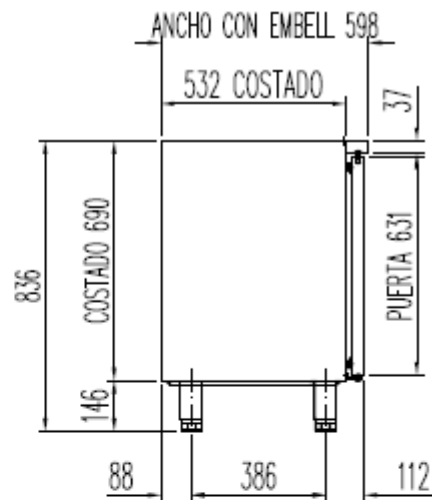

6033210007- SOPORTE CREMALLERA E TIPO F.

OPCIONAL
CAMBIO DE PATAS POR RUEDAS

6033130083-RUEDA CON FRENO

6033130084-RUEDA SIN FRENO

MRSP / MCSP-220

PERFIL SIN ENCIMERA

6027010079-PARRILLA EXTREMOS 460x405 mm

6027010078-PARRILLA CENTRAL 460x405 mm

6033210007- SOPORTE CREMALLERA E TIPO F.

OPCIONAL

CAMBIO DE PATAS POR RUEDAS

6033130083-RUEDA CON FRENO

6033130084-RUEDA SIN FRENO

MRSP-270

PERFIL SIN ENCIMERA

OPCIONAL

CAMBIO DE PATAS POR RUEDAS

6027010079-PARRILLA EXTREMOS 460x405 mm

6033210007- SOPORTE CREMALLERA E TIPO F.

6033130083-RUEDA CON FRENO

6033130084-RUEDA SIN FRENO