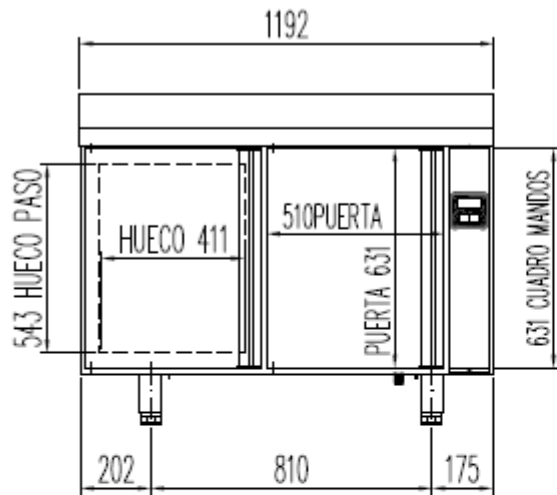

6027010078-PARRILLA CENTRAL 460x405 mm

6033210007- SOPORTE CREMALLERA E TIPO F.

OPCIONAL

CAMBIO DE PATAS POR RUEDAS

6033130083-RUEDA CON FRENO

6033130084-RUEDA SIN FRENO

MRSP-270

PERFIL SIN ENCIMERA