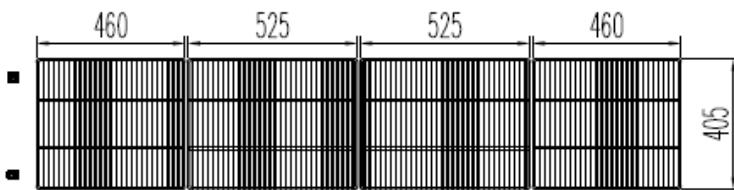

PERFIL SIN ENCIMERA

6027010079-PARRILLA EXTREMOS 460x405 mm

6027010078-PARRILLA CENTRAL 525x405 mm

6033210007- SOPORTE CREMALLERA E TIPO F.

OPCIONAL
CAMBIO DE PATAS POR RUEDAS