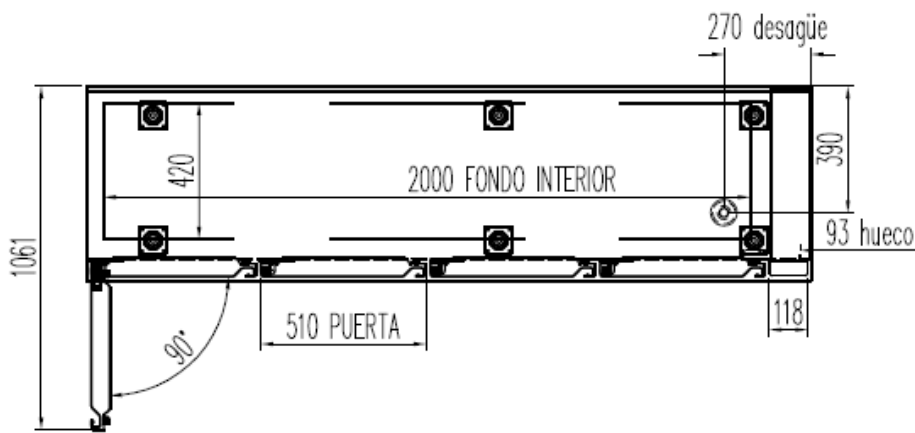

MRSP / MCSP-170