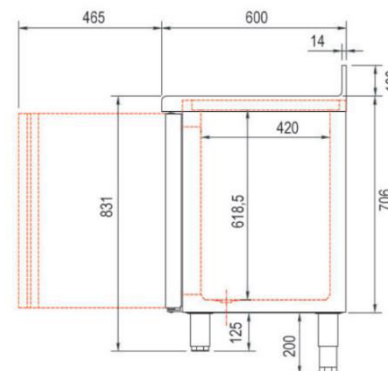

MEUBLES SNACK 600

Modèles MRSP et MCSP

Groupe à distance

Caractéristiques Techniques

- Connexion à droite en standard
 - Extérieur inox AISI-304 18/10 (sauf partie arrière)
 - Intérieur inox AISI-304 18/10 avec angles arrondis et fond embouti
 - Dosseret de 100 en standard (sans dosseret sur demande)
 - Porte emboutie et réversible avec rappel de porte, charnières inox et joint déclipable. Reste ouverte au-delà de 90°
 - Pieds inox réglables (hauteur meuble possible 900)
 - Livré sans groupe, sans capillaire et sans détendeur. Bandeaux de commandes latéral et frontal démontables
 - Livré avec 1 clayette rilsan par porte (dim 460x405 porte extrême, 525x405 sur autres) réglable en hauteur sur supports inox
 - Evaporateur ventilé traité anti-corrosion
 - Thermostat électronique avec afficheur digital, spécial économie d'énergie
 - Isolation polyuréthane densité 40 kg/m³, épaisseur 60 mm
 - Alarme haute et basse température sur contrôleur digital
 - Pas d'évaporation ni résistance pour les eaux de condensat
- Les compresseurs préconisés sont indiqués pour une distance maximum de 3m à -10°C. Au-delà passer à la puissance supérieure*

	Température	Nb portes	Dimensions (LxPxH mm)	Capacité (L)	Volume net (L)	Puiss. frigo (w)	Gaz
MRSP-120	-2°/+8°C	2	1195x600x850	246	173	300	R-134a
MRSP-170		3	1720x600x850	380	264	356	R-134a
MRSP-220		4	2245x600x850	516	355	485	R-134a
MRSP-270		5	2770x600x850	651	447	485	R-134a
MCSP-120	-15°/-20°C	2	1195x600x850	245	173	353	R-290a
MCSP-170		3	1720x600x850	380	264	452	R-290a
MCSP-220		4	2245x600x850	516	355	610	R-290a

- 6027010079-PARRILLA EXTREMOS 460x405 mm
- 6027010078-PARRILLA CENTRAL 460x405 mm
- 6033210007- SOPORTE CREMALLERA E TIPO F.

MRSP / MCSP-170

PERFIL SIN ENCIMERA

6027010079-PARRILLA EXTREMOS 460x405 mm

6027010078-PARRILLA CENTRAL 525x405 mm