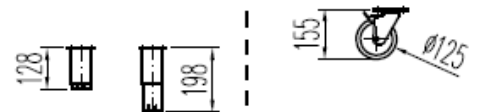

6033130083-RUEDA CON FRENO

6033130084-RUEDA SIN FRENO