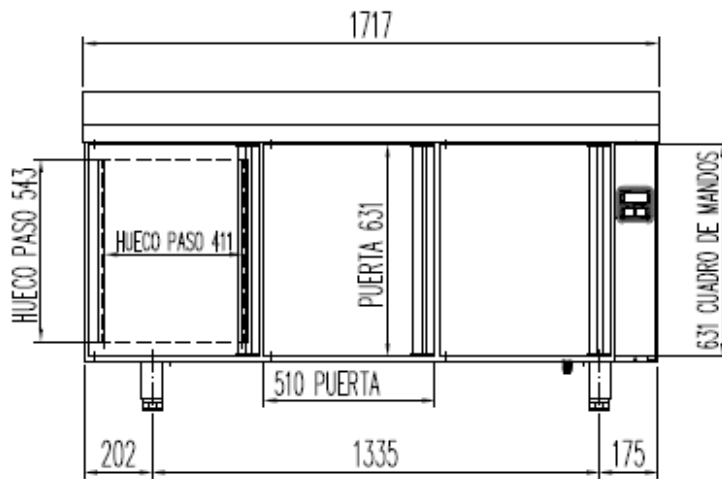

MRSP / MCSP-120