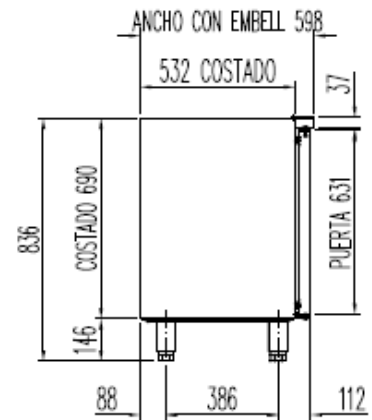

6033210007- SOPORTE CREMALLERA E TIPO F.

OPCIONAL
CAMBIO DE PATAS POR RUEDAS

6033130083-RUEDA CON FRENO

6033130084-RUEDA SIN FRENO

MRSP / MCSP-220

PERFIL SIN ENCIMERA

6027010079-PARRILLA EXTREMOS 460x405 mm