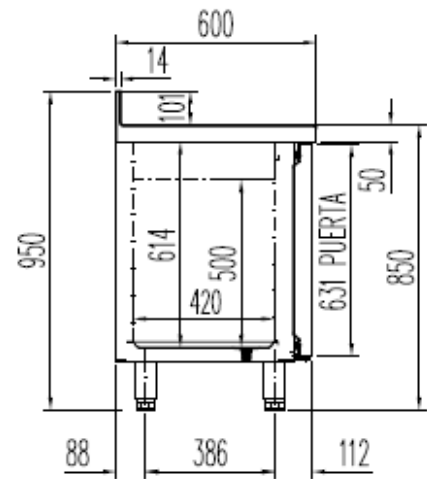

MRSP / MCSP-120