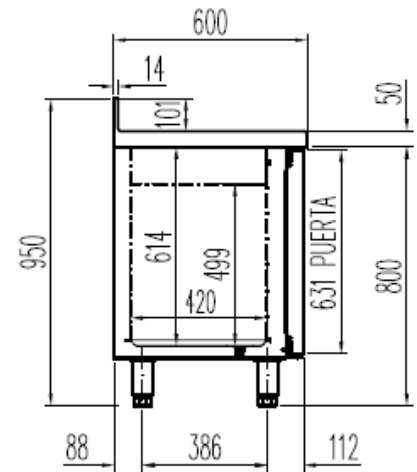

MEUBLES SNACK 600

Modèles MRSP et MCSP

Groupe à distance

Caractéristiques Techniques

- Connexion à droite en standard
 - Extérieur inox AISI-304 18/10 (sauf partie arrière)
 - Intérieur inox AISI-304 18/10 avec angles arrondis et fond embouti
 - Dosseret de 100 en standard (sans dosseret sur demande)
 - Porte emboutie et réversible avec rappel de porte, charnières inox et joint déclipable. Reste ouverte au-delà de 90°
 - Pieds inox réglables (hauteur meuble possible 900)
 - Livré sans groupe, sans capillaire et sans détendeur. Bandeaux de commandes latéral et frontal démontables
 - Livré avec 1 clayette rilsan par porte (dim 460x405 porte extrême, 525x405 sur autres) réglable en hauteur sur supports inox
 - Evaporateur ventilé traité anti-corrosion
 - Thermostat électronique avec afficheur digital, spécial économie d'énergie
 - Isolation polyuréthane densité 40 kg/m³, épaisseur 60 mm
 - Alarme haute et basse température sur contrôleur digital
 - Pas d'évaporation ni résistance pour les eaux de condensat
- Les compresseurs préconisés sont indiqués pour une distance maximum de 3m à -10°C. Au-delà passer à la puissance supérieure*

	Température	Nb portes	Dimensions (LxPxH mm)	Capacité (L)	Volume net (L)	Puiss. frigo (w)	Gaz
MRSP-120	-2°/+8°C	2	1195x600x850	246	173	300	R-134a
MRSP-170		3	1720x600x850	380	264	356	R-134a
MRSP-220		4	2245x600x850	516	355	485	R-134a
MRSP-270		5	2770x600x850	651	447	485	R-134a
MCSP-120	-15°/-20°C	2	1195x600x850	245	173	353	R-290a
MCSP-170		3	1720x600x850	380	264	452	R-290a
MCSP-220		4	2245x600x850	516	355	610	R-290a

- 6027010079-PARRILLA EXTREMOS 460x405 mm
- 6027010078-PARRILLA CENTRAL 460x405 mm
- 6033210007- SOPORTE CREMALLERA E TIPO F.

MRSP / MCSP-170

PERFIL SIN ENCIMERA

6027010079-PARRILLA EXTREMOS 460x405 mm

6027010078-PARRILLA CENTRAL 525x405 mm