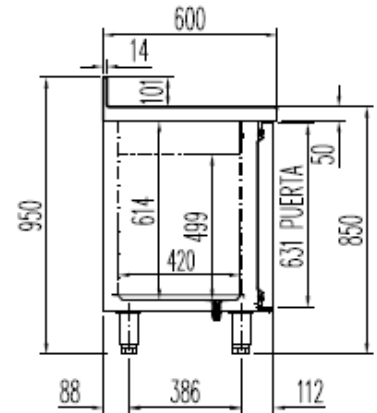

6033210007- SOPORTE CREMALLERA E TIPO F.

OPCIONAL
CAMBIO DE PATAS POR RUEDAS

6033130083-RUEDA CON FRENO

6033130084-RUEDA SIN FRENO

MRSP / MCSP-220

PERFIL SIN ENCIMERA

6027010079-PARRILLA EXTREMOS 460x405 mm