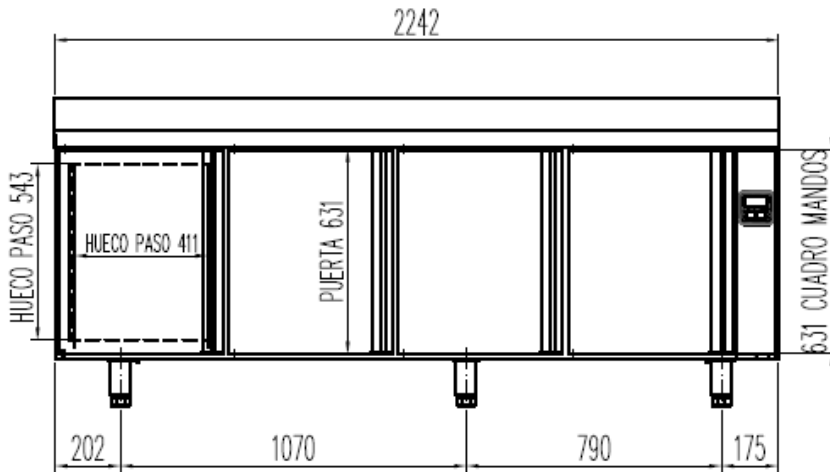

	Température	Nb portes	Dimensions (LxPxH mm)	Capacité (L)	Volume net (L)	Puiss. frigo (w)	Gaz
MRSP-120	-2°/+8°C	2	1195x600x850	246	173	300	R-134a
MRSP-170		3	1720x600x850	380	264	356	R-134a
MRSP-220		4	2245x600x850	516	355	485	R-134a
MRSP-270		5	2770x600x850	651	447	485	R-134a
MCSP-120	-15°/-20°C	2	1195x600x850	245	173	353	R-290a
MCSP-170		3	1720x600x850	380	264	452	R-290a
MCSP-220		4	2245x600x850	516	355	610	R-290a

OPTIONS

- Clayette
- Arrière inox
- Roulettes
- Module HACCP

FABRICATION ESPAGNOLE

MRSP / MCSP-120

PERFIL SIN ENCIMERA

OPCIONAL
CAMBIO DE PATAS POR RUEDAS

6033130083-RUEDA CON FRENO
6033130084-RUEDA SIN FRENO

- 6027010079-PARRILLA EXTREMOS 460x405 mm
- 6027010078-PARRILLA CENTRAL 460x405 mm
- 6033210007- SOPORTE CREMALLERA E TIPO F.

MRSP / MCSP-170

PERFIL SIN ENCIMERA

6027010079-PARRILLA EXTREMOS 460x405 mm

6027010078-PARRILLA CENTRAL 525x405 mm