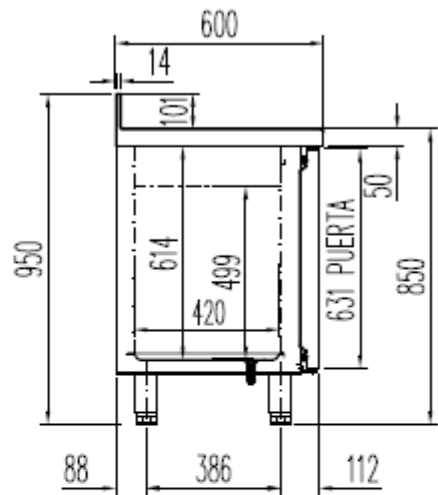

6027010078-PARRILLA CENTRAL 460x405 mm

6033210007- SOPORTE CREMALLERA E TIPO F.

OPCIONAL

CAMBIO DE PATAS POR RUEDAS

6033130083-RUEDA CON FRENO

6033130084-RUEDA SIN FRENO

MRSP-270

PERFIL SIN ENCIMERA

OPCIONAL

CAMBIO DE PATAS POR RUEDAS

6027010079-PARRILLA EXTREMOS 460x405 mm

6033210007- SOPORTE CREMALLERA E TIPO F.

6033130083-RUEDA CON FRENO

6033130084-RUEDA SIN FRENO