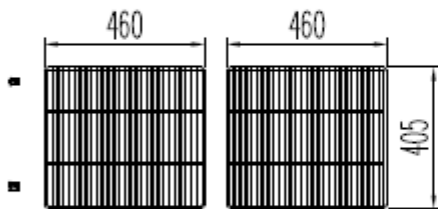

6027010079-PARRILLA EXTREMOS 460x405 mm

6033210007- SOPORTE CREMALLERA E TIPO F.

6033130083-RUEDA CON FRENO

6033130084-RUEDA SIN FRENO