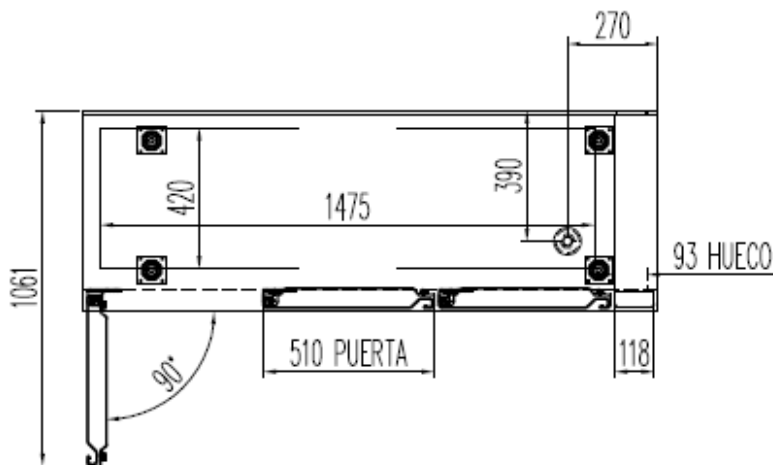

MRSP / MCSP-120