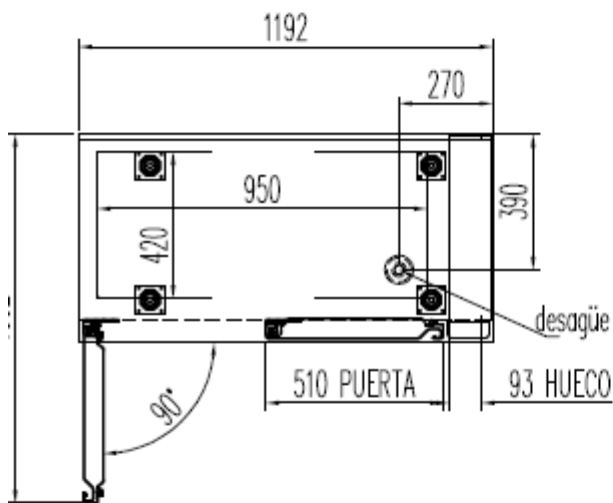

6027010078-PARRILLA CENTRAL 460x405 mm

6033210007- SOPORTE CREMALLERA E TIPO F.

OPCIONAL

CAMBIO DE PATAS POR RUEDAS

6033130083-RUEDA CON FRENO

6033130084-RUEDA SIN FRENO

MRSP-270

PERFIL SIN ENCIMERA