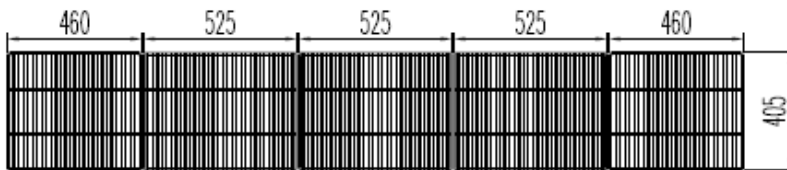

6033210007- SOPORTE CREMALLERA E TIPO F.

OPCIONAL
CAMBIO DE PATAS POR RUEDAS

6033130083-RUEDA CON FRENO

6033130084-RUEDA SIN FRENO

MRSP / MCSP-220

PERFIL SIN ENCIMERA

6027010079-PARRILLA EXTREMOS 460x405 mm