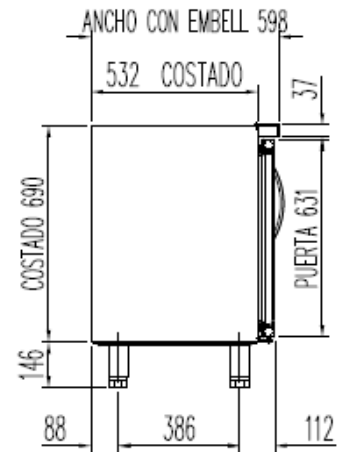

## PERFIL SIN ENCIMERA

- 6027010078-PARRILLA CENTRAL 525x405 mm
- 6027010079-PARRILLA EXTREMOS 460x405 mm
- 6033210019 - SOPORTE CREMALLERA INOX 17x6