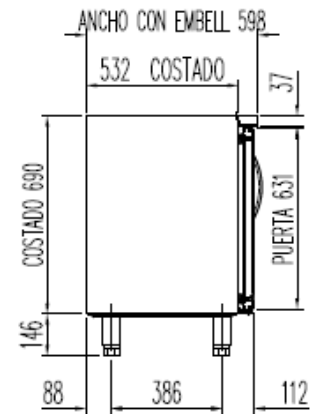

## PERFIL SIN ENCIMERA

- 6027010078-PARRILLA CENTRAL 525x405 mm
- 6027010079-PARRILLA EXTREMOS 460x405 mm
- 6033210019 - SOPORTE CREMALLERA INOX 17x6

## PERFIL SIN ENCIMERA

- 6027010078 - PARRILLA EXTREMOS 525x405 mm
- 6027010079 - PARRILLA EXTREMOS 460x405 mm
- 6033210019 - SOPORTE CREMALLERA INOX 17x6