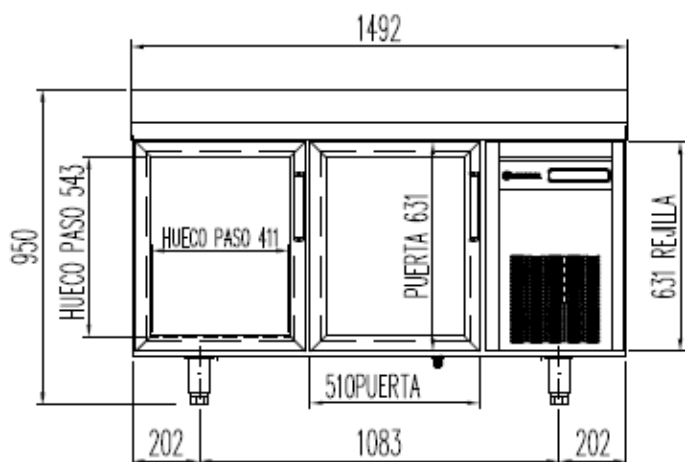

MRSV / MCSV-150

6027010079-PARRILLA EXTREMOS 460x405 mm

6033210007- SOPORTE CREMALLERA E TIPO F.