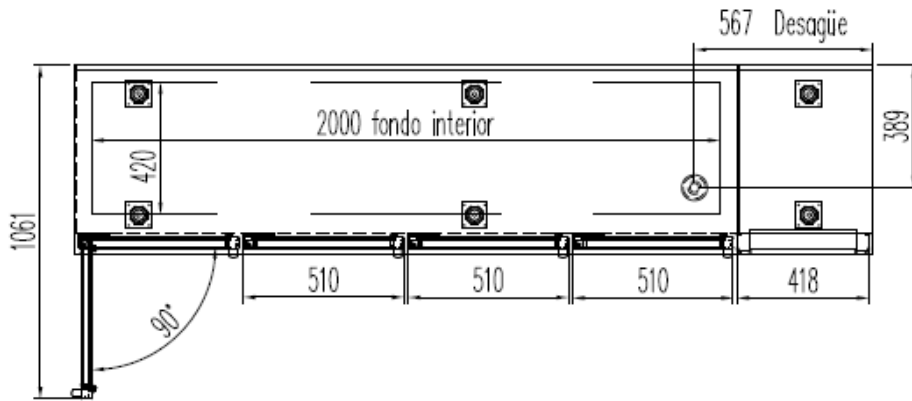

MRSV-250

PERFIL SIN ENCIMERA

- 6027010078-PARRILLA CENTRAL 525x405 mm
- 6027010079-PARRILLA EXTREMOS 460x405 mm
- 6033210019 - SOPORTE CREMALLERA INOX 17x6

OPCIONAL CAMBIO DE PATAS POR RUEDAS

- 6033130083-RUEDA CON FRENO
- 6033130084-RUEDA SIN FRENO