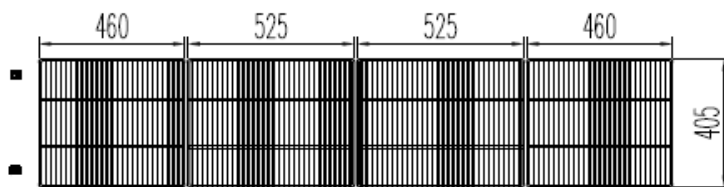

6027010078-PARRILLA CENTRAL 525x405 mm

6027010079-PARRILLA EXTREMOS 460x405 mm

6033210007- SOPORTE CREMALLERA E TIPO F.

OPCIONAL
CAMBIO DE PATAS POR RUEDAS

6033130083-RUEDA CON FRENO

6033130084-RUEDA SIN FRENO

6033130083-RUEDA CON FRENO

6033130084-RUEDA SIN FRENO