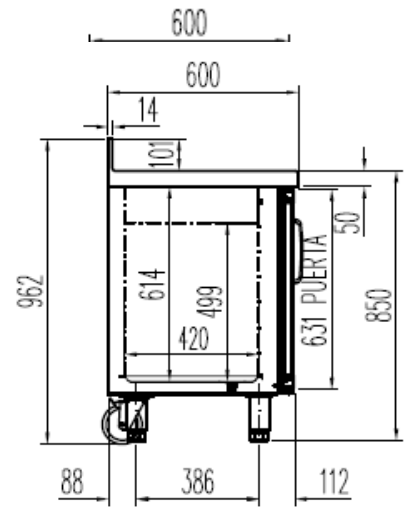

MRSV / MCSV-200

PERFIL SIN ENCIMERA