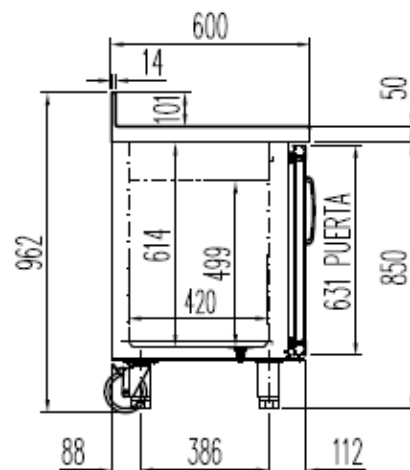

MRSV / MCSV-150

6027010079-PARRILLA EXTREMOS 460x405 mm

6033210007- SOPORTE CREMALLERA E TIPO F.