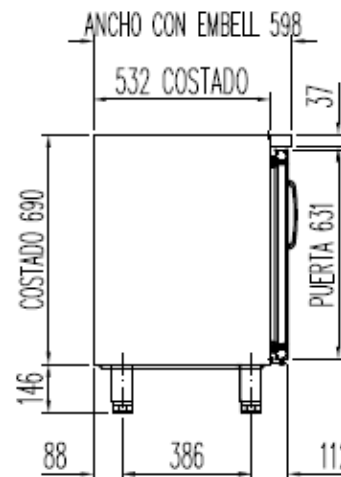

PERFIL SIN ENCIMERA

OPCIONAL
CAMBIO DE PATAS POR RUEDAS

6033130083-RUEDA CON FRENO

6033130084-RUEDA SIN FRENO