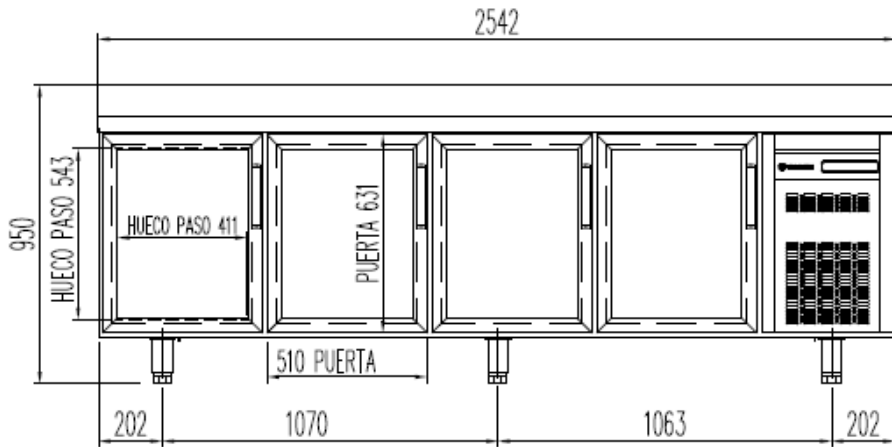

MRSV-250

PERFIL SIN ENCIMERA

- 6027010078-PARRILLA CENTRAL 525x405 mm
- 6027010079-PARRILLA EXTREMOS 460x405 mm
- 6033210019 - SOPORTE CREMALLERA INOX 17x6

OPCIONAL CAMBIO DE PATAS POR RUEDAS

- 6033130083-RUEDA CON FRENO
- 6033130084-RUEDA SIN FRENO