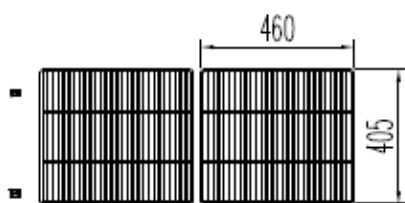

MRSV / MCSV-150

6027010079-PARRILLA EXTREMOS 460x405 mm

6033210007- SOPORTE CREMALLERA E TIPO F.