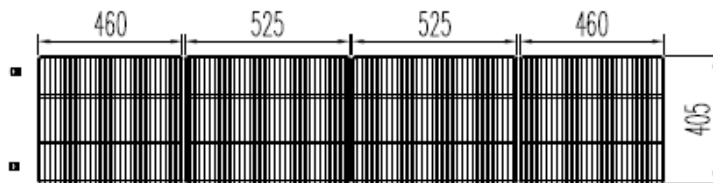

PERFIL SIN ENCIMERA

- 6027010078-PARRILLA CENTRAL 525x405 mm
- 6027010079-PARRILLA EXTREMOS 460x405 mm
- 6033210019 - SOPORTE CREMALLERA INOX 17x6

OPCIONAL CAMBIO DE PATAS POR RUEDAS

- 6033130083-RUEDA CON FRENO
- 6033130084-RUEDA SIN FRENO