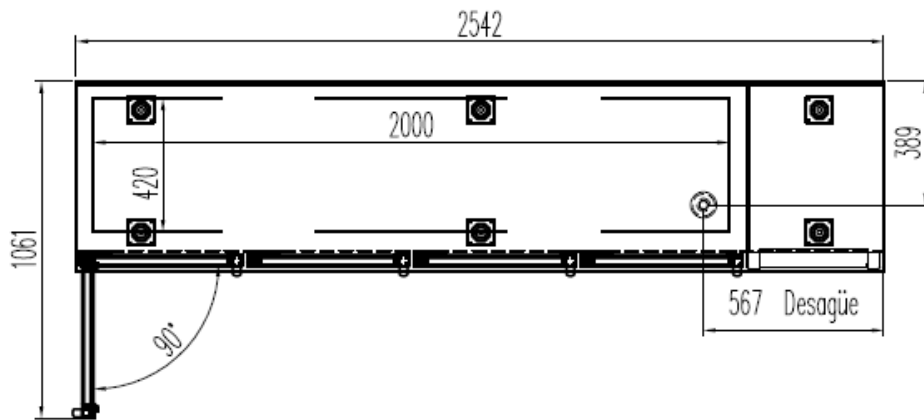

6027010078-PARRILLA CENTRAL 525x405 mm

6027010079-PARRILLA EXTREMOS 460x405 mm

6033210007- SOPORTE CREMALLERA E TIPO F.

OPCIONAL
CAMBIO DE PATAS POR RUEDAS

6033130083-RUEDA CON FRENO

6033130084-RUEDA SIN FRENO

6033130083-RUEDA CON FRENO

6033130084-RUEDA SIN FRENO