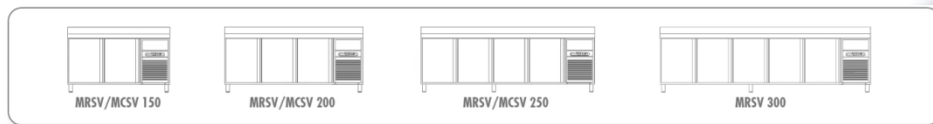

## Modèles MRSV et MCSV

Portes vitrées

### CARACTERISTIQUES TECHNIQUES

- Extérieur inox AISI-304 18/10 (sauf partie arrière)
- Intérieur inox AISI-304 18/10 avec angles arrondis et fond embouti
- Dossieret de 100 en standard (sans dossieret sur demande)
- Porte emboutie et réversible avec rappel de porte, charnières inox et joint magnétique déclinable. Reste ouverte au-delà de 90°
- Double vitrage et éclairage LED
- Pieds inox réglables (hauteur meuble possible 900)
- Livré avec 1 clayette rilsan par porte (dim. 460x405 porte extrême, 525x405 sur autres) réglable en hauteur sur supports inox
- Evaporateur ventilé traité anti-corrosion
- Thermostat électronique avec afficheur digital, spécial économie d'énergie
- Dégivrage par résistances en négatif
- Isolation polyuréthane injecté densité 40 kg/m<sup>3</sup>, épaisseur 60 mm
- Alarme haute et basse température sur contrôleur digital
- Evaporation automatique des eaux de dégivrage
- Groupe extractible sur glissières avec compresseur tropicalisé