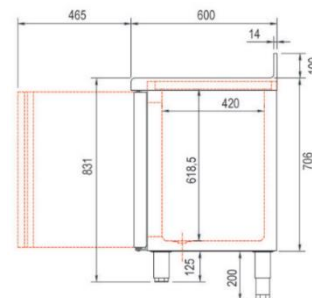

### CARACTERISTIQUES TECHNIQUES

- Extérieur inox AISI-304 18/10 (sauf partie arrière)
- Intérieur inox AISI-304 18/10 avec angles arrondis et fond embouti
- Dossieret de 100 en standard (sans dossieret sur demande)
- Porte emboutie et réversible avec rappel de porte, charnières inox et joint magnétique déclinable. Reste ouverte au-delà de 90°
- Double vitrage et éclairage LED
- Pieds inox réglables (hauteur meuble possible 900)
- Livré avec 1 clayette rilsan par porte (dim. 460x405 porte extrême, 525x405 sur autres) réglable en hauteur sur supports inox
- Evaporateur ventilé traité anti-corrosion
- Thermostat électronique avec afficheur digital, spécial économie d'énergie
- Dégivrage par résistances en négatif
- Isolation polyuréthane injecté densité 40 kg/m<sup>3</sup>, épaisseur 60 mm
- Alarme haute et basse température sur contrôleur digital
- Evaporation automatique des eaux de dégivrage
- Groupe extractible sur glissières avec compresseur tropicalisé

	Température	Nb portes	Dim. (LxPxH mm)	Capacité (L)	Puiss. frigo (w)	Conso. (w)	Gaz
<b>MRSV-150</b>	-2°/+8°C	2	1495x600x850	245	304	353	R-290a
					502	243	R-134a*
<b>MRSV-200</b>		3	2020x600x850	380	304	306	R-290a
					502	251	R-134a*
<b>MRSV-250</b>		4	2545x600x850	516	485	447	R-290a
					845	357	R-134a*
<b>MRSV-300</b>		5	3070x600x850	651	485	451	R-290a
					845	380	R-134a*
<b>MCSV-150</b>	-15°/+20°C	2	1495x600x850	245	606	544	R-290a
					353	565	R-452a*
<b>MCSV-200</b>		3	2020x600x850	380	606	548	R-290a
					452	623	R-452a*