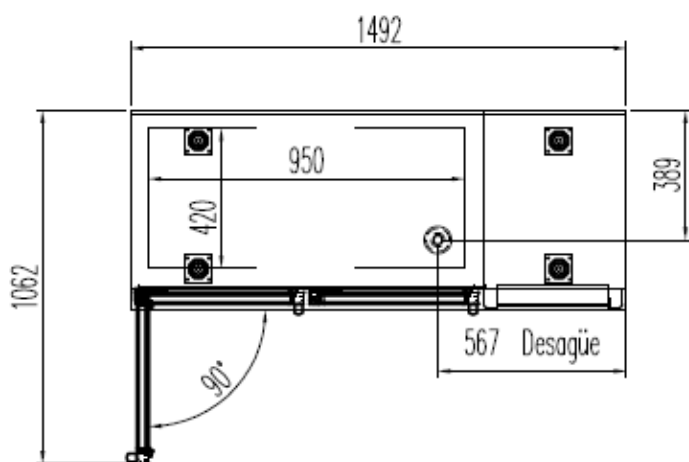

MRSV / MCSV-150

6027010079-PARRILLA EXTREMOS 460x405 mm

6033210007- SOPORTE CREMALLERA E TIPO F.