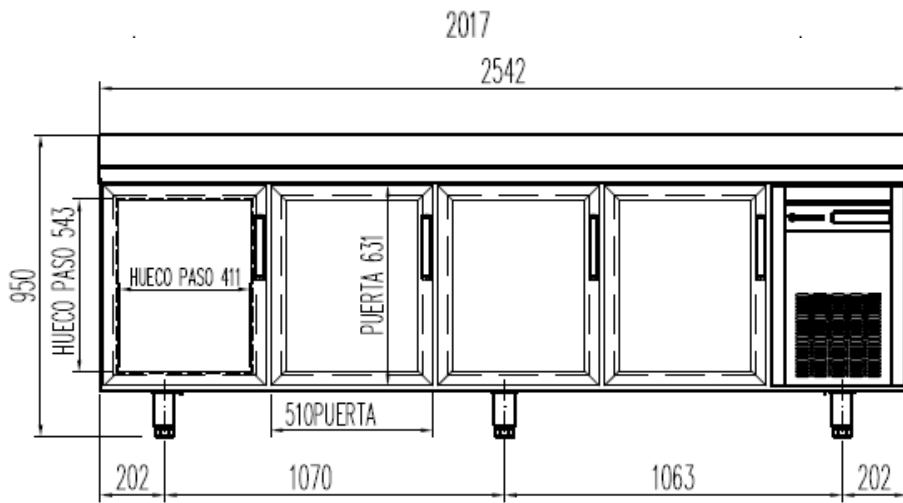

MRSV / MCSV-200

PERFIL SIN ENCIMERA