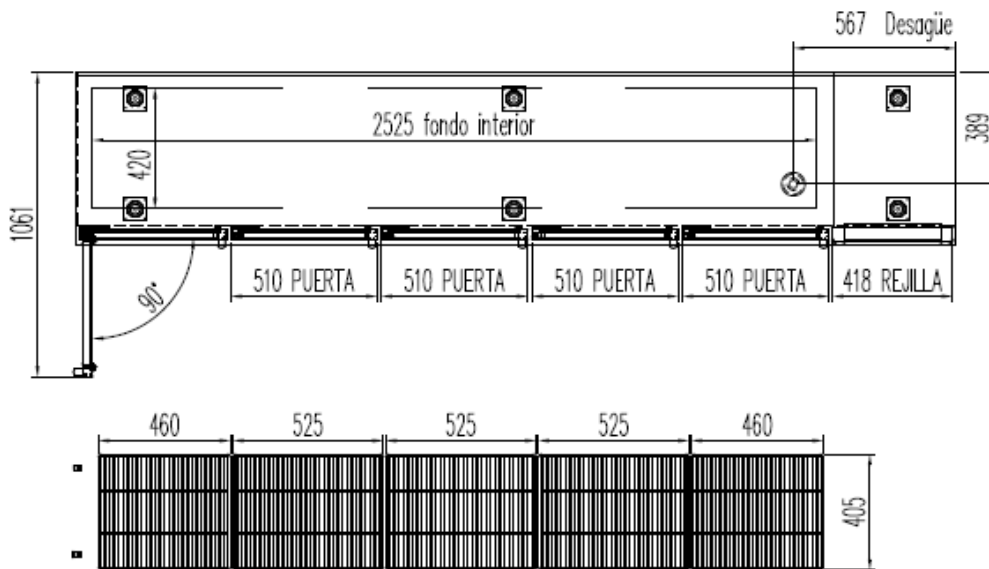

MRSV-300

PERFIL SIN ENCIMERA

- 6027010078 - PARRILLA EXTREMOS 525x405 mm
- 6027010079 - PARRILLA EXTREMOS 460x405 mm
- 6033210019 - SOPORTE CREMALLERA INOX 17x6

OPCIONAL CAMBIO DE PATAS POR RUEDAS