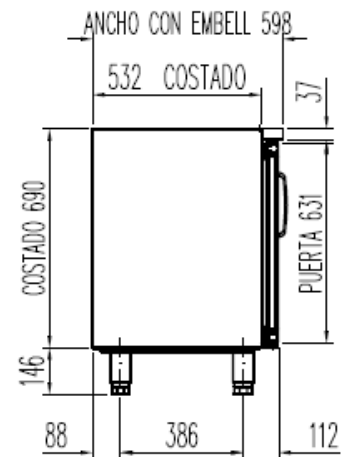

6027010078-PARRILLA CENTRAL 525x405 mm

6027010079-PARRILLA EXTREMOS 460x405 mm

6033210007- SOPORTE CREMALLERA E TIPO F.

OPCIONAL
CAMBIO DE PATAS POR RUEDAS

6033130083-RUEDA CON FRENO

6033130084-RUEDA SIN FRENO

6033130083-RUEDA CON FRENO

6033130084-RUEDA SIN FRENO