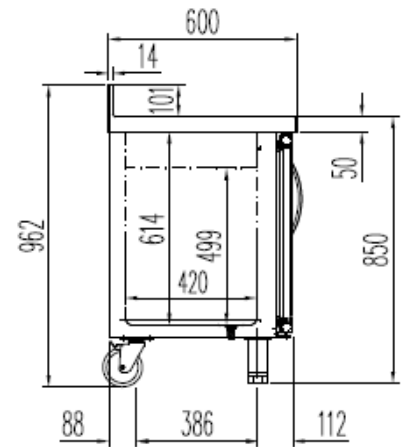

MRSV-250

PERFIL SIN ENCIMERA

- 6027010078-PARRILLA CENTRAL 525x405 mm
- 6027010079-PARRILLA EXTREMOS 460x405 mm
- 6033210019 - SOPORTE CREMALLERA INOX 17x6

OPCIONAL CAMBIO DE PATAS POR RUEDAS

- 6033130083-RUEDA CON FRENO
- 6033130084-RUEDA SIN FRENO