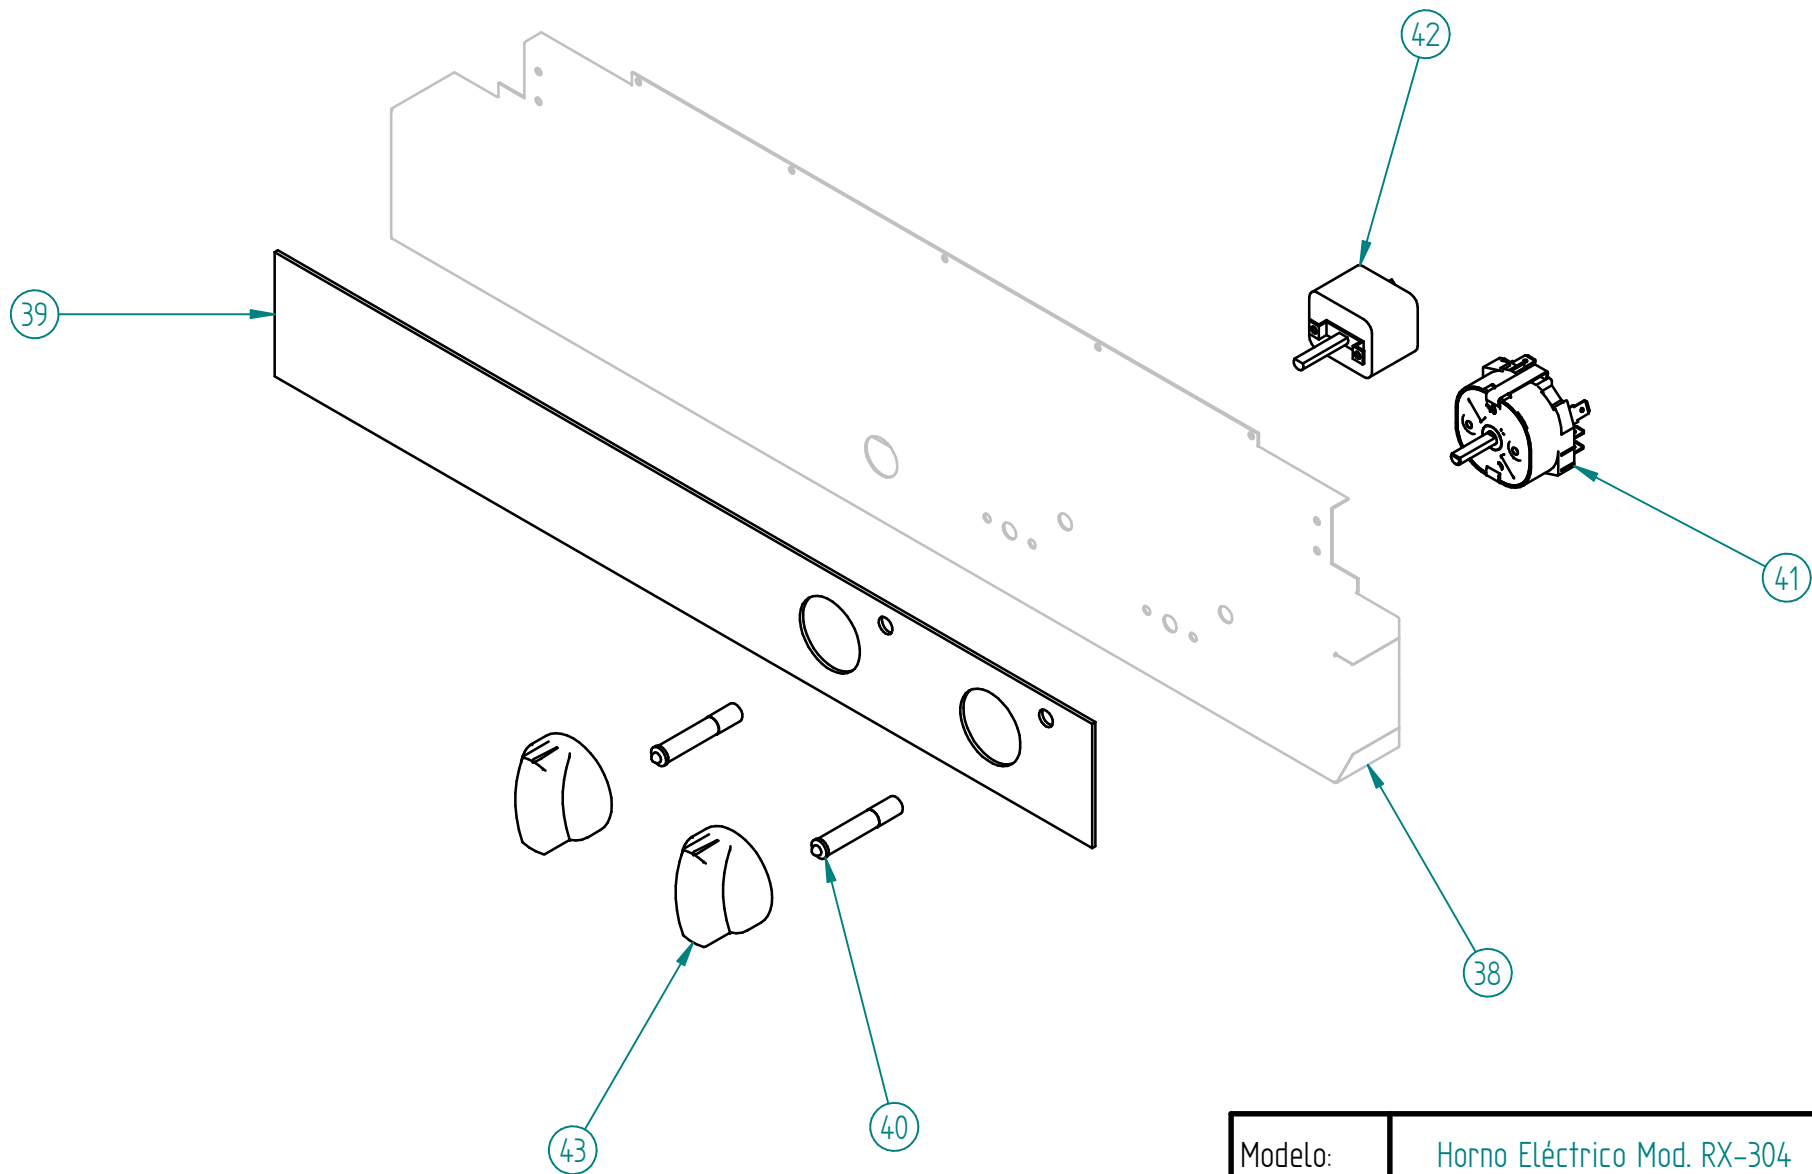

Modelo:	Horno Eléctrico Mod. RX-304	
Referencia:	710040	
Plano:	Panel de mandos RX-304	Fecha: 15/03/18