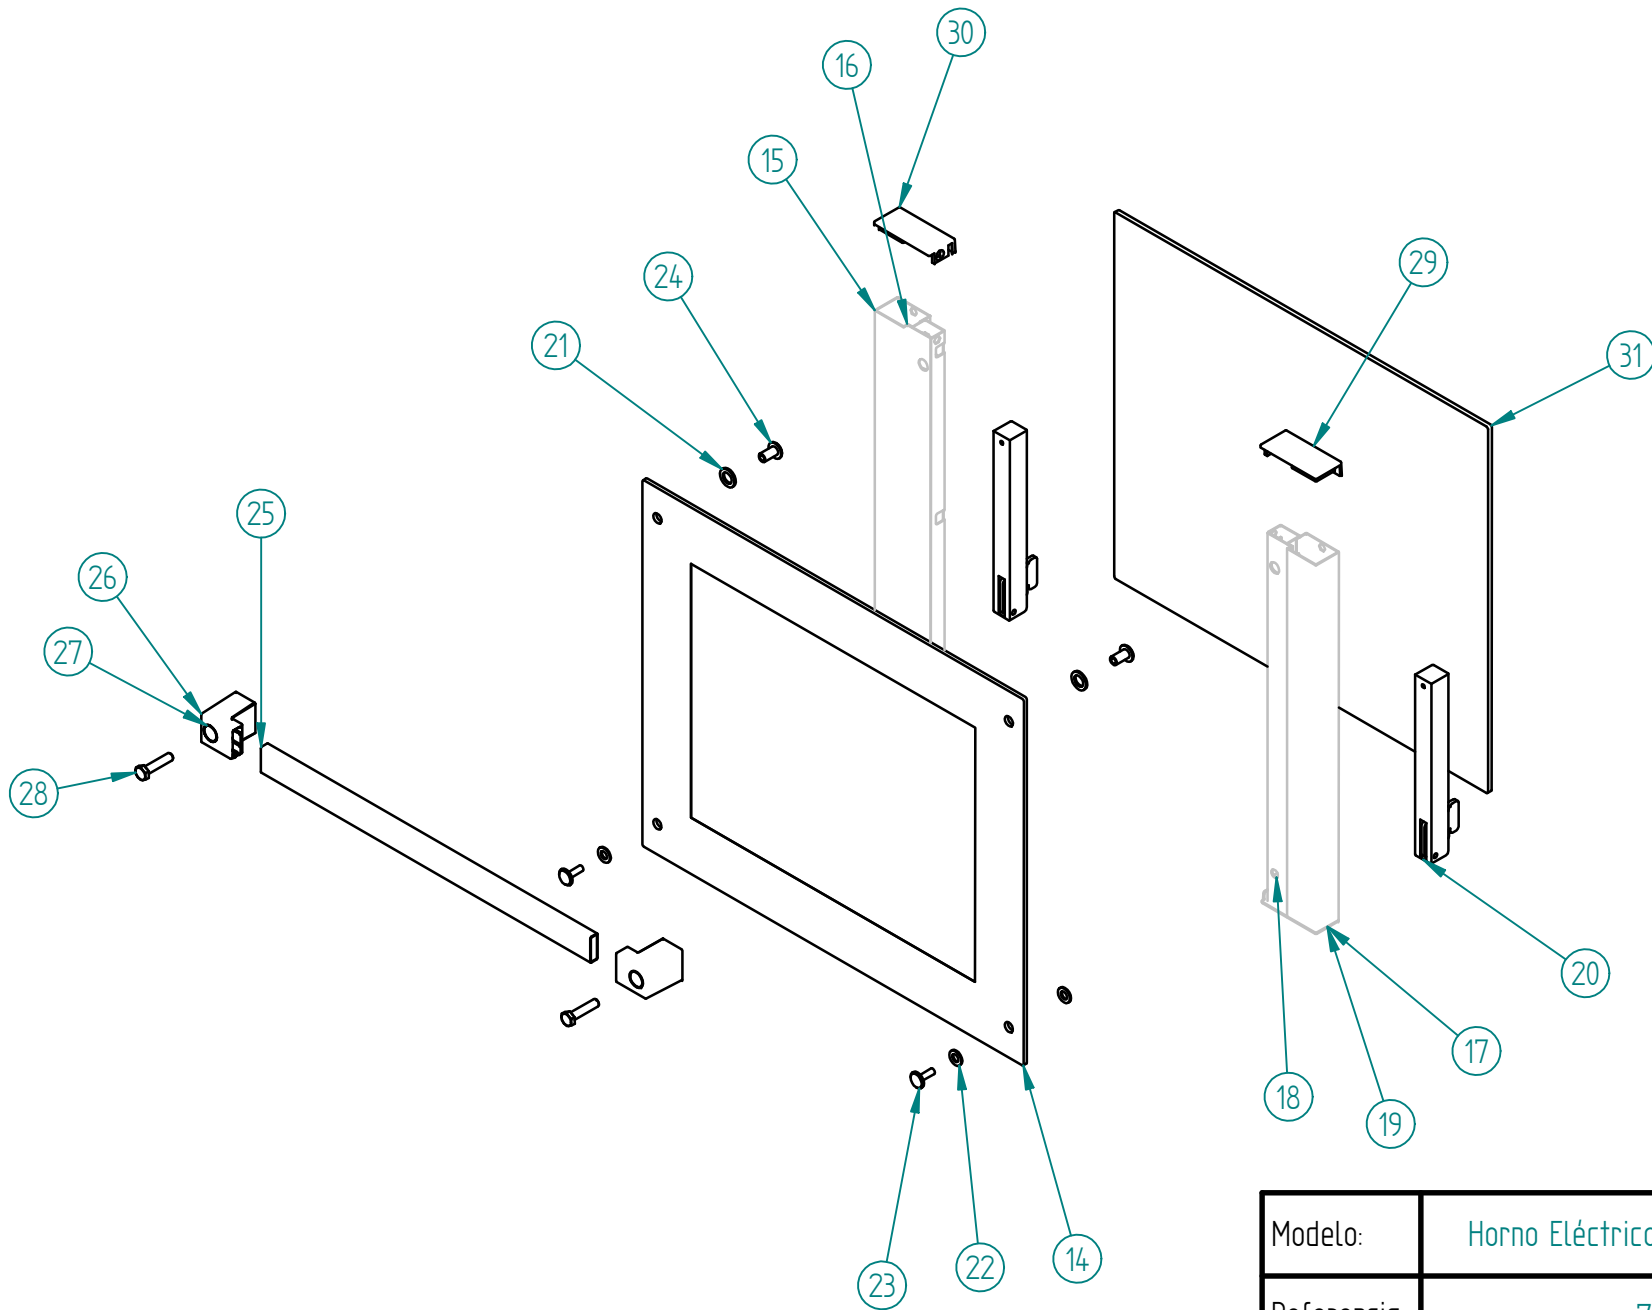

Modelo:	Horno Eléctrico Mod. RX-304	
Referencia:	710040	
Plano:	Puerta RX-304	Fecha: 15/03/18