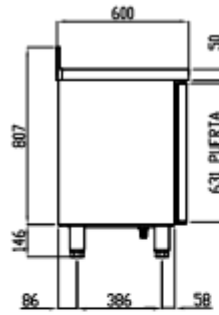

TSR-200-S / TSC-200-S

VISTA TRASERA