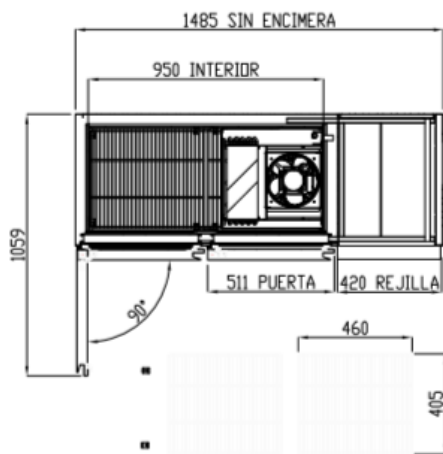

OPCIONAL RUEDAS