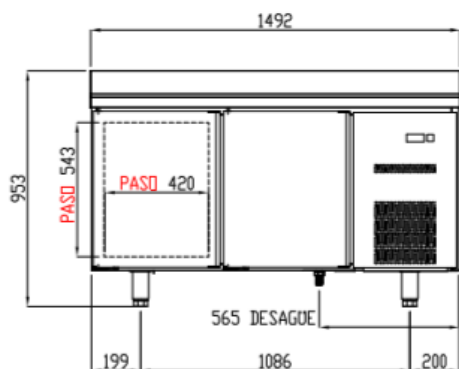

TSR-150-S / TSC-150-S

VISTA TRASERA