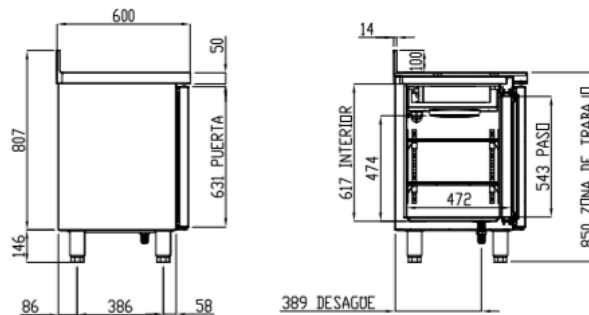

TSR-150-S / TSC-150-S

VISTA TRASERA