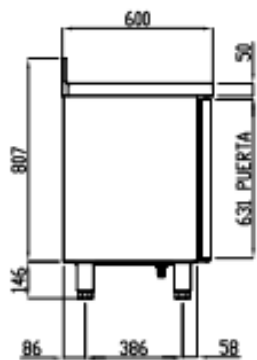

OPCIONAL RUEDAS

RUEDA CON FRENO
Cód. 603313063

RUEDA SIN FRENO
Cód. 603313084

PERFIL SIN ENCIMERA