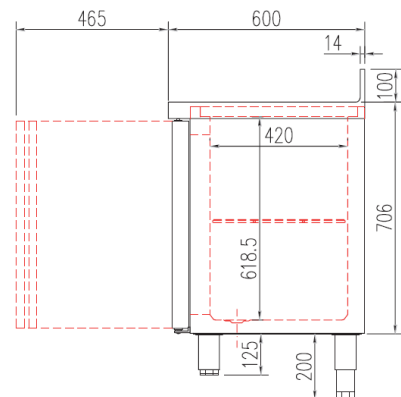

### CARACTERISTIQUES TECHNIQUES

- Extérieur en inox AISI-304 (sauf partie arrière en galva)
- Intérieur en inox AISI-304 avec angles arrondis et fond embouti
- Dossier de 100 mm (pas de sans dossier)
- Porte réversible avec rappel de porte, reste ouverte au-delà de 90°
- Evaporateur ventilé traité anti-corrosion
- Evaporation automatique des eaux de dégivrage
- Pieds inox réglables de 125 à 200 mm
- Livré avec une clayette rilsan par porte réglable en hauteur sur support plastique
- 2 dimensions de clayettes : 460x405 portes extrêmes, 525x405 porte du milieu (non incluses)
- Thermostat électronique avec afficheur digital, spécial économie d'énergie
- Joints de portes magnétiques démontables plastifiés
- Isolation polyuréthane injecté densité 40 kg/m<sup>3</sup>
- Condenseur ventilé et extractible
- Ambiance 43°C
- 230/1/50 (60hz sur demande)

FABRICATION ESPAGNOLE

	Température	Nb portes	Dimensions (LxPxH mm)	Capacité (L)	Volume net (L)	Puiss. frigo (w)	Conso. (w)	Gaz	CCE
TSR-150-S	-2°/+8°C	2	1495x600x850	245	173	178	211	R-290a	C
						502	235	R-134a*	B
TSR-200-S		3	2020x600x850	380	264	245	249	R-290a	D
						502	338	R-134a*	B
TSR-250-S		4	2545x600x850	516	356	304	289	R-290a	C
						845	340	R-134a*	C
TS-150-S	-20°/-15°C	2	1495x600x850	245	173	606	535	R-290a	E
353						556	R-452a*	E	
TSC-200-S		3	2020x600x850	380	264	606	556	R-290a	E
						452	610	R-452a*	E