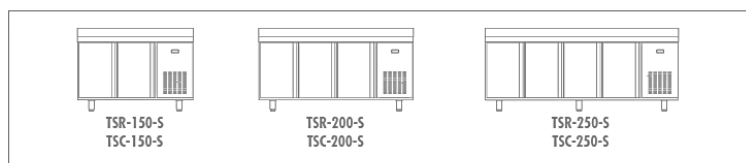

### CARACTERISTIQUES TECHNIQUES

- Extérieur en inox AISI-304 (sauf partie arrière en galva)
- Intérieur en inox AISI-304 avec angles arrondis et fond embouti
- Dossier de 100 mm (pas de sans dossier)
- Porte réversible avec rappel de porte, reste ouverte au-delà de 90°
- Evaporateur ventilé traité anti-corrosion
- Evaporation automatique des eaux de dégivrage
- Pieds inox réglables de 125 à 200 mm
- Livré avec une clayette rilsan par porte réglable en hauteur sur support plastique
- 2 dimensions de clayettes : 460x405 portes extrêmes, 525x405 porte du milieu (non incluses)
- Thermostat électronique avec afficheur digital, spécial économie d'énergie
- Joints de portes magnétiques démontables plastifiés
- Isolation polyuréthane injecté densité 40 kg/m<sup>3</sup>
- Condenseur ventilé et extractible
- Ambiance 43°C
- 230/1/50 (60hz sur demande)

FABRICATION ESPAGNOLE

	Température	Nb portes	Dimensions (LxPxH mm)	Capacité (L)	Volume net (L)	Puiss. frigo (w)	Conso. (w)	Gaz	CCE
TSR-150-S	-2°/+8°C	2	1495x600x850	245	173	178	211	R-290a	C
						502	235	R-134a*	B
TSR-200-S		3	2020x600x850	380	264	245	249	R-290a	D
						502	338	R-134a*	B
TSR-250-S		4	2545x600x850	516	356	304	289	R-290a	C
						845	340	R-134a*	C
TS-150-S	-20°/-15°C	2	1495x600x850	245	173	606	535	R-290a	E
353						556	R-452a*	E	
TSC-200-S		3	2020x600x850	380	264	606	556	R-290a	E
						452	610	R-452a*	E