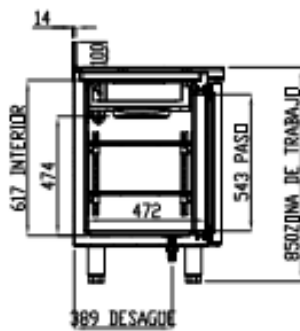

# TSR-250-S

VISTA TRASERA

6027010079-PARRILLA EXTREMOS ( UN ESTANTE POR PUERTA )  
 6027010078-PARRILLA CENTRAL ( UN ESTANTE POR PUERTA )  
 6033210019- SOPORTE CREMALLERA 17x6

## OPCIONAL RUEDAS

RUEDA CON FRENO  
 Cód. 603313063

RUEDA SIN FRENO  
 Cód. 603313084

PERFIL SIN ENCIMERA