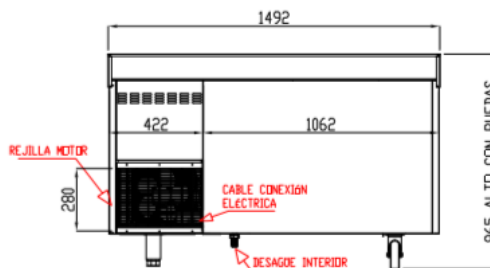

TSR-150-S / TSC-150-S

VISTA TRASERA