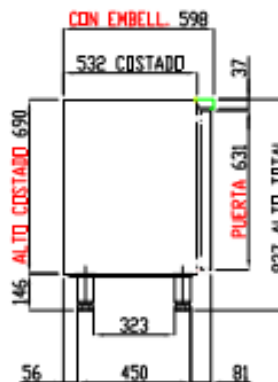

OPCIONAL RUEDAS

RUEDA CON FRENO
Cód. 603313063

RUEDA SIN FRENO
Cód. 603313084

PERFIL SIN ENCIMERA