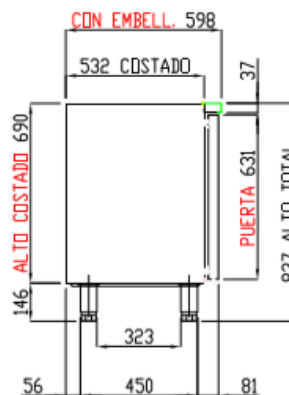

PERFIL SIN ENCIMERA

RUEDA CON FRENO
Cód. 6033130083

RUEDA SIN FRENO
Cód. 6033130084