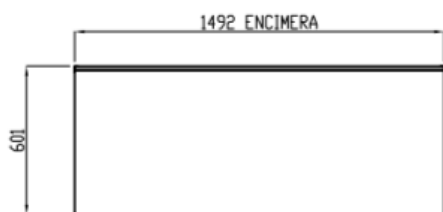

TSR-150-S / TSC-150-S

VISTA TRASERA