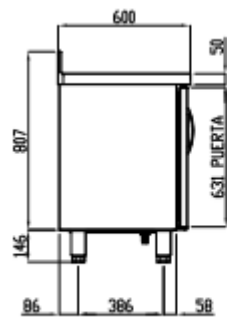

TSRV-250-S

PERFIL SIN ENCIMERA