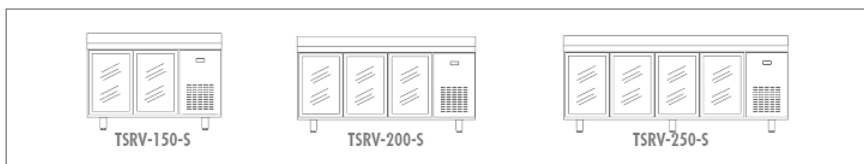

### CARACTERISTIQUES TECHNIQUES

- Extérieur en inox AISI-304 (sauf partie arrière en galva)
- Intérieur en inox AISI-304 avec angles arrondis et fond embouti
- Dossieret de 100 mm (pas de sans dossieret)
- Porte réversible avec rappel de porte, reste ouverte au-delà de 90°
- Eclairage intérieur LED
- Porte en double vitrage
- Evaporateur ventilé traité anti-corrosion
- Evaporation automatique des eaux de dégivrage
- Pieds inox réglables de 125 à 200 mm
- Livré avec une clayette rilsan par porte réglable en hauteur sur support plastique
- 2 dimensions de clayettes : 460x405 portes extrêmes, 525x405 porte du milieu (non incluses)
- Thermostat électronique avec afficheur digital, spécial économie d'énergie
- Isolation polyuréthane injecté densité 40 kg/m<sup>3</sup>
- Condenseur ventilé et extractible
- Joints de portes magnétiques démontables plastifiés
- Ambiance 43°C
- 230V/1/50 (60hz sur demande)