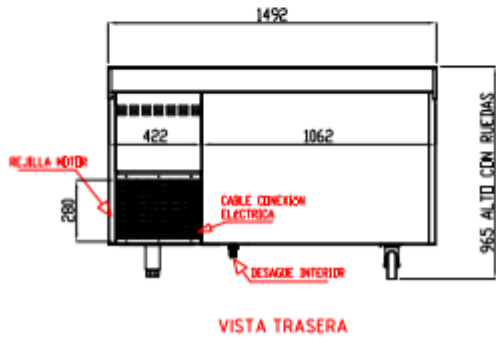

TSRV-150-S