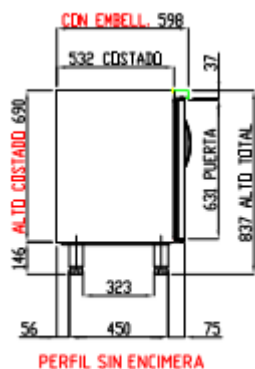

PERFIL SIN ENCIMERA