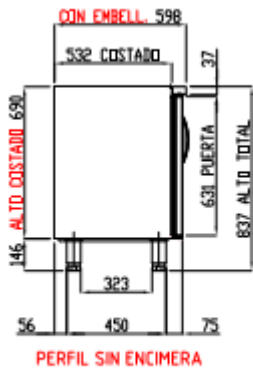

TSRV-150-S