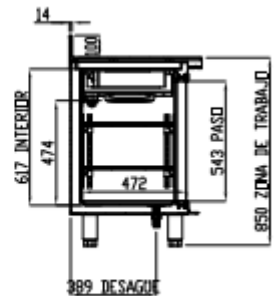

TSRV-250-S

PERFIL SIN ENCIMERA