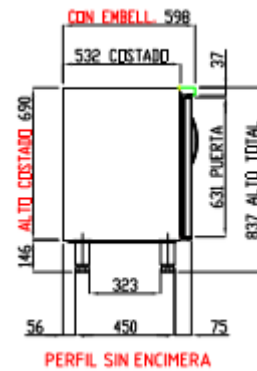

TSRV-250-S

PERFIL SIN ENCIMERA