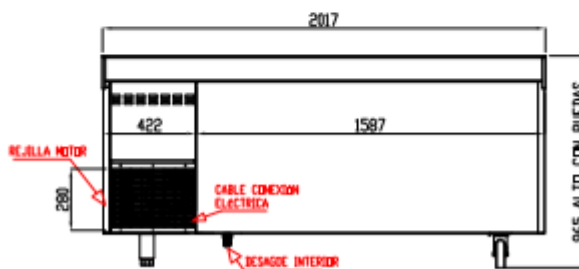

TSRV-200-S

VISTA TRASERA