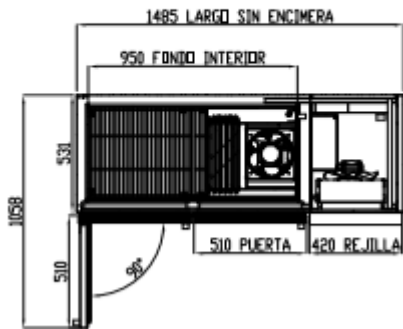

TSRV-150-S