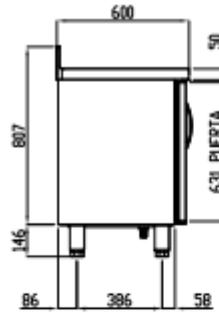

TSRV-150-S