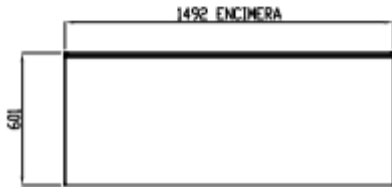

TSRV-150-S