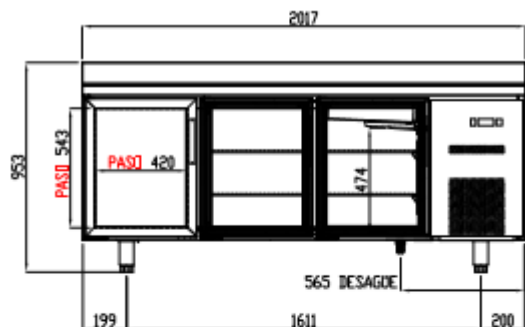

TSRV-200-S

VISTA TRASERA