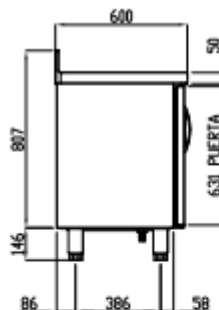

TSRV-200-S

VISTA TRASERA