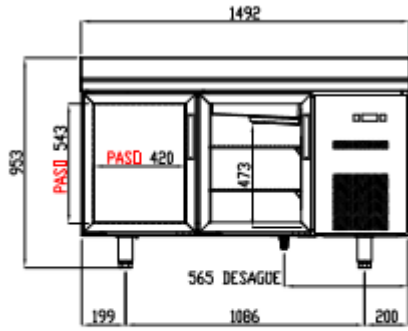

TSRV-150-S