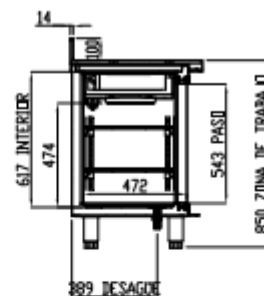

TSRV-200-S

VISTA TRASERA