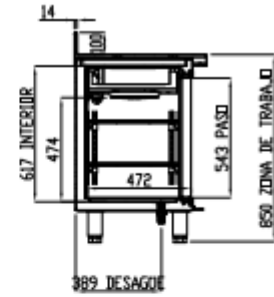

TSRV-150-S