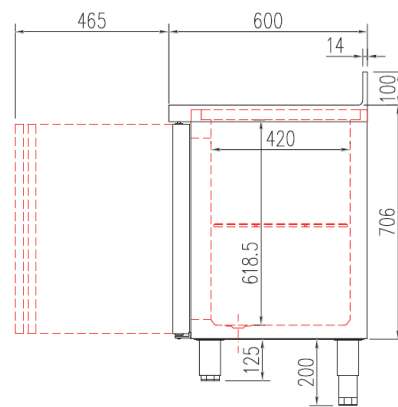

### CARACTERISTIQUES TECHNIQUES

- Extérieur en inox AISI-304 (sauf partie arrière en galva)
- Intérieur en inox AISI-304 avec angles arrondis et fond embouti
- Dossieret de 100 mm (pas de sans dossieret)
- Porte réversible avec rappel de porte, reste ouverte au-delà de 90°
- Eclairage intérieur LED
- Porte en double vitrage
- Evaporateur ventilé traité anti-corrosion
- Evaporation automatique des eaux de dégivrage
- Pieds inox réglables de 125 à 200 mm
- Livré avec une clayette rilsan par porte réglable en hauteur sur support plastique
- 2 dimensions de clayettes : 460x405 portes extrêmes, 525x405 porte du milieu (non incluses)
- Thermostat électronique avec afficheur digital, spécial économie d'énergie
- Isolation polyuréthane injecté densité 40 kg/m<sup>3</sup>
- Condenseur ventilé et extractible
- Joints de portes magnétiques démontables plastifiés
- Ambiance 43°C
- 230V/1/50 (60hz sur demande)

FABRICATION ESPAGNOLE

	Température	Nb portes	Dimensions (LxPxH mm)	Capacité (L)	Puiss. frigo (w)	Conso. (w)	Gaz
TSRV-150-S	-2°/+8°C	2	1495x600x850	245	178	220	R-290a
					502	244	R-134a*
TSRV-200-S		3	2020x600x850	380	245	317	R-290a
					502	251	R-134a*
TSRV-250-S		4	2545x600x850	516	304	361	R-290a
					845	357	R-134a*